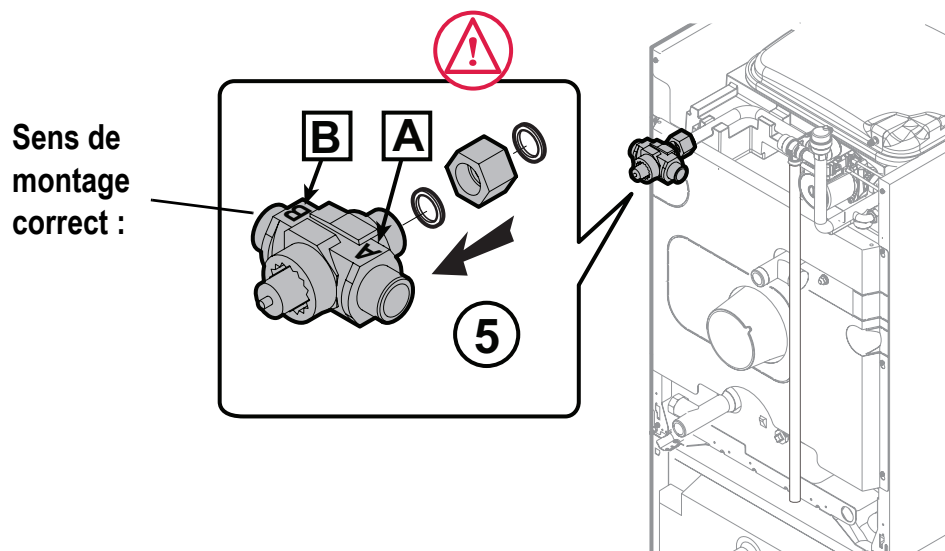

Rubrique C
Les chaudières de petite puissance à brûleur soufflé
FSB... / FSC...**FR**Kit de liaison chaudière/préparateur
Colis ER594 - ER596

P5253 JS F 67580 Mertzwiller

N° ITOE0183

15/10/2015

Suite à une erreur en notice, le sens de montage inversé de la vanne 3 voies entraîne un dysfonctionnement tel que l'absence de réchauffage de l'eau chaude sanitaire.

Monter la vanne 3 voies comme indiqué ci-dessous :

i Les notices version **-04** sont rectifiées et disponibles en cliquant sur les liens ci-dessous :

- Feuillet kit de liaison chaudière équipée - préparateur 110 l : [7619444-04](#)
- Feuillet kit de liaison chaudière équipée - préparateur 160 l : [7620702-04](#)