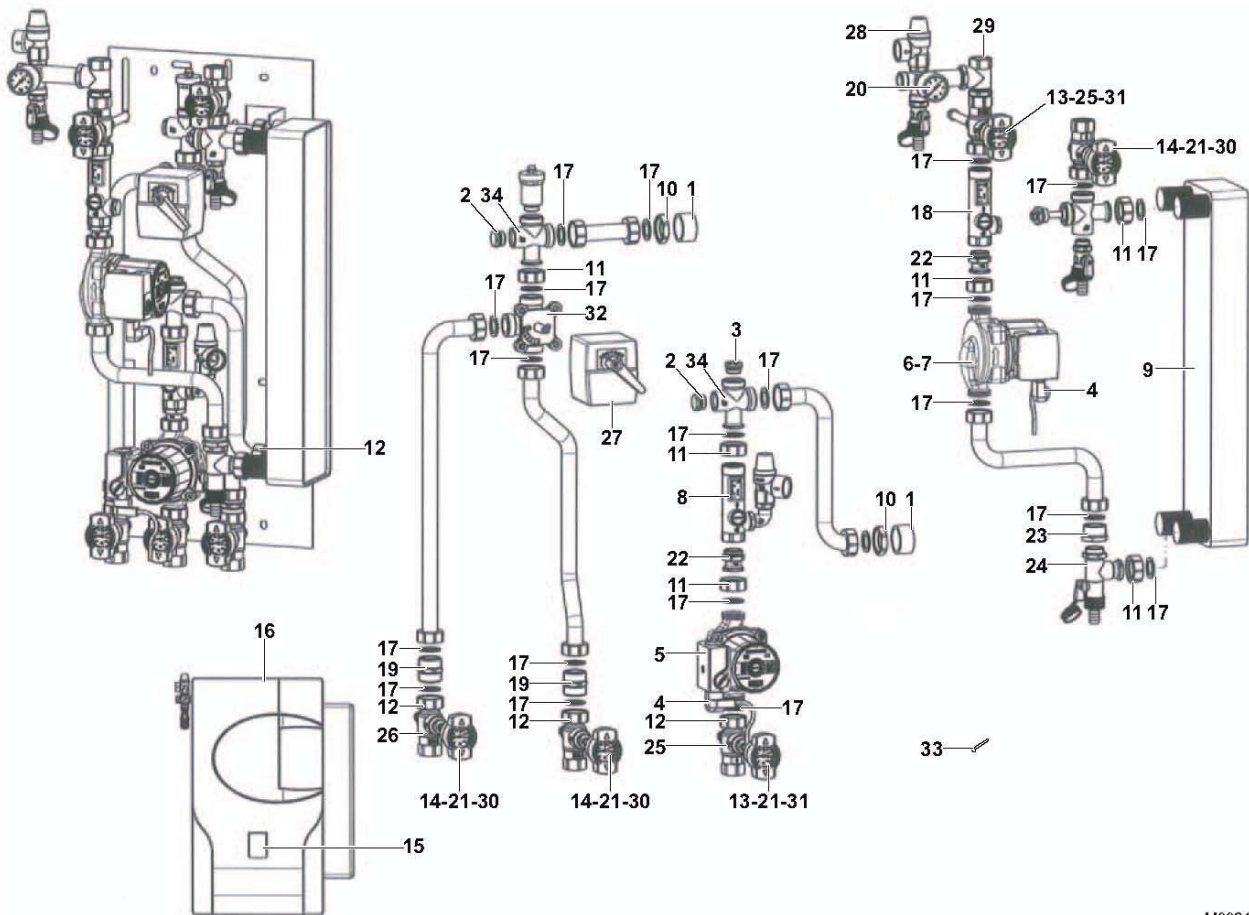

STATION SOLAIRE DKC 6-30 / 9-50

Pièces détachées

Vue Principale

DKC 9-50 - EC 192 - EC 205

M003126 A

STATION SOLAIRE DKC 6-30 / 9-50

Réf.	Code	Description	Qté	Tarif	Remarques
1	300010045	BICONE 33.5 X 41 X 21	1	0,80 €	
2	300010048	BOUCHON 1/2"	1	2,10 €	
3	300010047	BOUCHON DE PURGE 1/2" NICKELE	1	5,70 €	
4	300010944	CABLE CIRCULATEUR LG.2M	1	14,80 €	
5	300008123	CIRCULATEUR WILO ST20/4-3-9-CL 130 9H	1	211,00 €	
6	300008124	CIRCULATEUR WILO ST20/7 130 9H	1	313,00 €	
7	300002010	CIRCULATEUR ST25/7-130	1	218,00 €	
8	300022621	DEBIMETRE DKC6-30 / DKC9-50	1	146,00 €	
9	300022620	ECHANGEUR A PLAQUES DKC 9-50	1	1742,00 €	
10	300022622	ECROU	1	4,60 €	
11	300010046	ECROU DE SERRAGE 1"	1	3,80 €	
12	300002993	ECROU M8 ZINGUEE	1	0,25 €	
13	182780	ENJOLIVEUR POIGNEE BLEU	1	1,35 €	
14	182779	ENJOLIVEUR POIGNEE ROUGE	1	1,35 €	
15	300010941	ISOLATION AVANT MODULE	1	46,80 €	
16	300010036	ISOLATION ECHANGEUR	1	242,00 €	
17	300010041	JOINT 1/2" 30 X 21 X 2	1	0,80 €	
18	300008118	LIMITEUR DEBIT 3/4" 8-30L/MN-DN20	1	136,00 €	
19	300022589	MAMELON DOUBLE 1"	1	9,50 €	
20	182772	MANOMETRE D.40-1/4" 0-6 BAR	1	25,30 €	
21	182778	POIGNEE THERMOMETRE NOIRE	1	4,60 €	
22	300022602	RACCORD DEBIMETRE	1	17,00 €	
23	300002642	REDUCTION 1"MALE - 3/4" FEMELLE	1	7,30 €	
24	300002640	COUDE+ROBINET VIDANGE 3/4"MALE - 1"ECROU	1	32,10 €	
25	300011784	ROBINET DEPART+CLAPET 3/4"M/F	1	46,10 €	
26	300011786	ROBINET RETOUR 3/4"FEM - ECROU 1"	1	46,10 €	
27	300008119	SERVOMOTEUR NR230E - CABLE 1.5M -5NM	1	413,00 €	
28	300010051	SOUPAPE DE SECURITE 3/4" 6 BAR	1	21,80 €	
29	300010040	TE DE RACCORDEMENT	1	130,00 €	
30	300000914	THERMOMETRE D.40MM DEPART ROUGE LG.25	1	15,20 €	
31	300000915	THERMOMETRE D.40MM RETOUR BLEU LG.25	1	15,20 €	
32	300008140	VANNE DINVERSION DN20	1	304,00 €	
33	300002994	VIS 6PC M5 LG.10 ZINGUEE DIN 912	1	0,45 €	
34	300010043	PIECE DE RACCORDEMENT	1	33,30 €