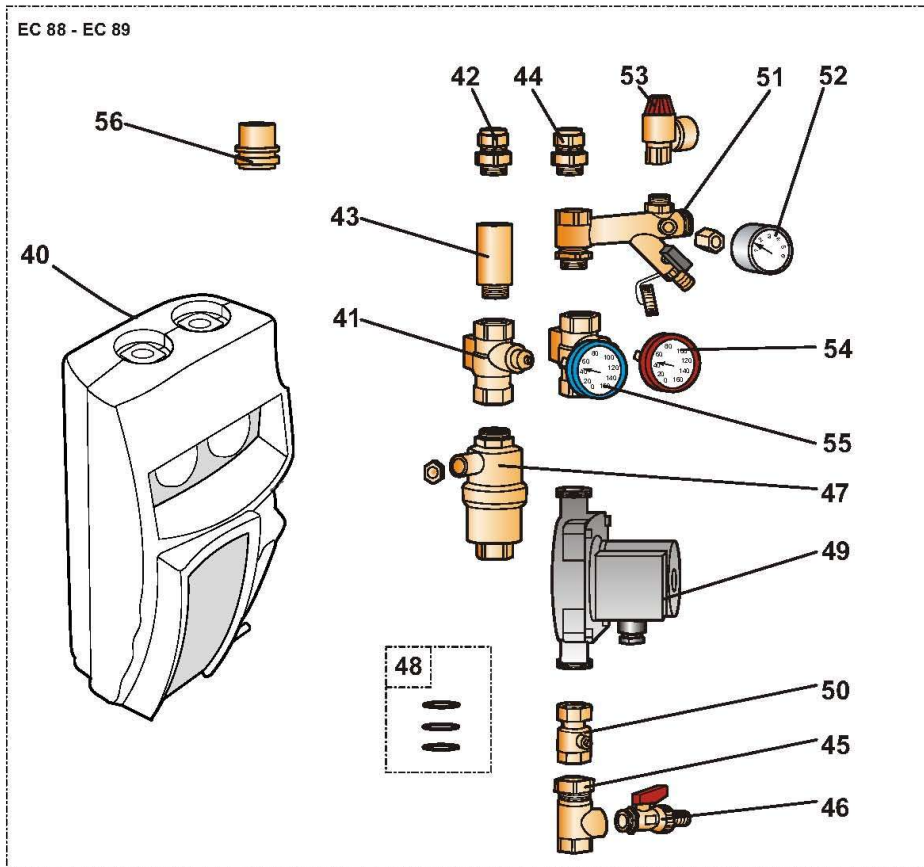

STATIONS SOLAIRES DKS 6-8 / 9-20

Pièces détachées

Vue Principale

STATIONS SOLAIRES DKS 6-8 / 9-20

Réf.	Code	Description	Qté	Tarif	Remarques
40	97930823	ISOLATION CPL MODULE	1	59,80 €	
41	182777	ROBINET DEPART+CLAPET 3/4"FF	1	50,90 €	
42	97930826	RACCORD 3 PIECES MALE/FEMELLE 3/4" -D15	1	13,60 €	
43	300004145	RALLONGE 3/4" LG.94MM	1	24,10 €	
44	97930827	RACCORD 3 PIECES MALE/FEMELLE 3/4" -D18	1	13,20 €	
45	97930829	CORPS DE VANNE	1	45,20 €	
46	97930830	ROBINET DE VIDANGE	1	16,50 €	
47	182783	PURGEUR M/F 3/4"	1	75,10 €	
48	300008115	JOINT TORIQUE VITON 23 X 3	1	4,40 €	
49	182832	CIRCULATEUR ST20/9 3 VITESSES	1	351,00 €	
49	97930833	CIRCULATEUR ST20/6-130	1	145,00 €	
49	97930860	CIRCULATEUR ST20/11 180 3 POS.	1	389,00 €	
50	300011786	ROBINET RETOUR 3/4"FEM - ECRU 1"	1	46,10 €	
51	300006381	ORGANE DE SECURITE + VANNE DE VIDANGE	1	66,20 €	
52	97930836	MANOMETRE D.40-1/4" 0-6 BAR	1	25,30 €	
53	97930837	SOUPAPE DE SECURITE 6BAR	1	32,80 €	
54	97930838	THERMOMETRE DEPART ROUGE D.60MM	1	19,50 €	
55	97930839	THERMOMETRE RETOUR BLEU D.60MM	1	19,50 €	
56	300000515	PIECE DE RACCORDEMENT 18-15MM	1	10,10 €	
60	100001010	REGU SOL DIEMASOL B EC160	1	0,00 €	
61	100001011	REGU SOL DIEMASOL C EC161	1	0,00 €	
62	97930800	SONDE CAPT. SOLAIRE FKP6 LG. 2.5M	1	25,50 €	
63	300011080	SONDE CAPT. SOLAIRE FKP6 LG. 10M	1	85,00 €	
64	182785	SONDE BALLON SOLAIRE FRP6 LG 2.5M	1	41,80 €	
65	182754	RESISTANCE 6.3A 250V(X10)	1	14,90 €	
66	300005106	FUSIBLE 4A (X10) REGULATION SOLAIRE	1	16,80 €	
67	300006005	CABLES ALIM.+VANNE+CIRCULATEUR REG.SOL.	1	28,20 €