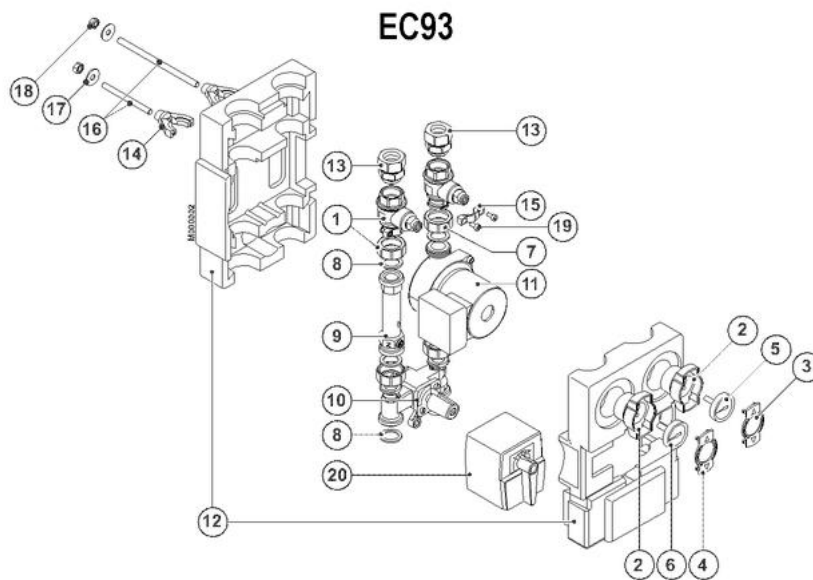

MODULE HYDRAULIQUE EC 92 - EC 93 - EC

Pièces détachées

Vue Principale

MODULE HYDRAULIQUE EC 92 - EC 93 - EC

Réf.	Code	Description	Qté	Tarif	Remarques
1	300002954	ROBINET 3/4"male / 3/4" ECROU	1	42,80 €	
2	97930851	POIGNEE THERMOMETRE NOIRE	1	4,60 €	
3	97930852	ENJOLIVEUR POIGNEE ROUGE	1	1,35 €	
4	97930853	ENJOLIVEUR POIGNEE BLEU	1	1,35 €	
5	182781	THERMOMETRE D.40MM DEPART ROUGE LG.25	1	15,20 €	
6	182782	THERMOMETRE D.40MM RETOUR BLEU LG.25	1	15,20 €	
7	300002998	ECROU 3/4"	1	3,90 €	
8	300002981	JOINT EPDM 1/2" 30 X 21 X 2	1	0,45 €	
9	300002982	TUBE LAITON 1" LG.130 AVEC CLAPET	1	26,40 €	
10	300002995	VANNE 3 VOIES 3/4" 0-50%	1	282,00 €	
11	300002986	CIRCULATEUR WILO-STAR E E15/1-5 130	1	555,00 €	
12	300002987	ISOLATION MODULE EC 92/93/94	1	30,60 €	
13	300002988	RACCORD 3 PIECES MALE/FEMELLE3/4-22	1	13,60 €	
14	300002989	SUPPORT D.22	1	8,10 €	
15	300002990	COLLIER D.22	1	4,90 €	
16	300002991	TIGES FILETEES M8 (1X LG.90+1 X LG.150)	1	58,70 €	
17	300002992	RONDELLE 25 X 8.4 X 1.5 ZN	1	0,35 €	
18	300002993	ECROU M8 ZINGUEE	1	0,25 €	
19	300002994	VIS 6PC M5 LG.10 ZINGUEE DIN 912	1	0,45 €	
20	300002996	MOTEUR DE VANNE NR230-00	1	413,00 €