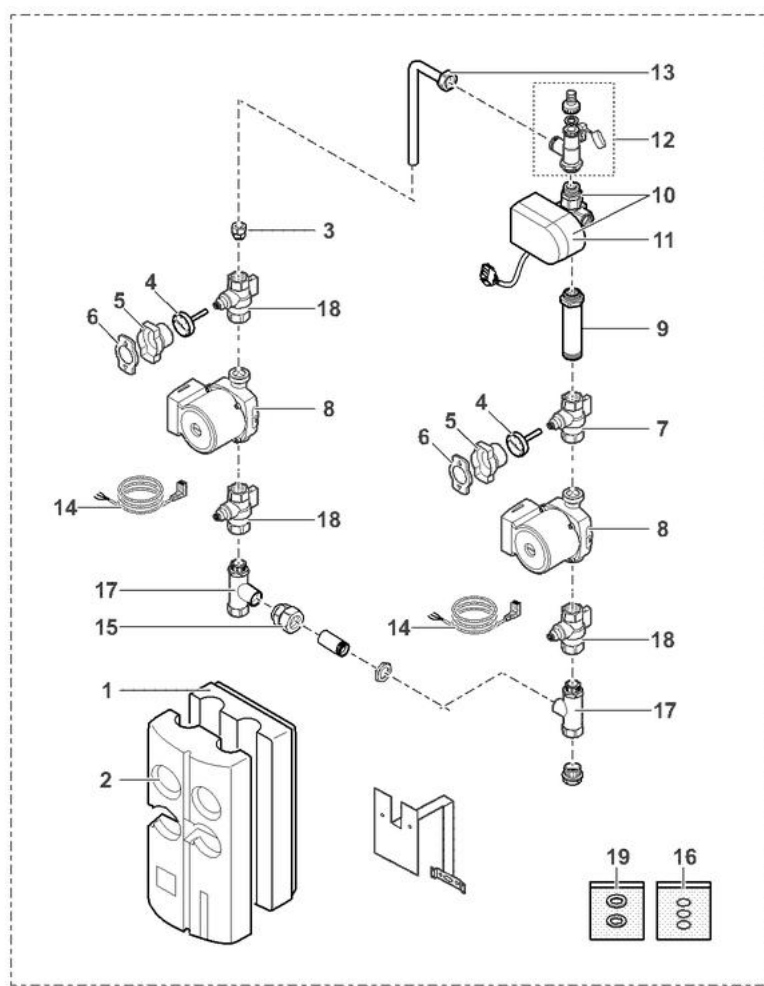

STATION DE TRANSFERT D'ENERGIE

Pièces détachées

Vue Principale

Station de transfert d'énergie Colis EC 169

25/10/06 - 300009492-002-A

STATION DE TRANSFERT D'ENERGIE

Réf.	Code	Description	Qté	Tarif	Remarques
1	300010940	ISOLATION ARRIERE MODULE	1	46,80 €	
2	300010941	ISOLATION AVANT MODULE	1	46,80 €	
3	300002988	RACCORD 3 PIECES MALE/FEMELLE3/4-22	1	13,60 €	
4	182781	THERMOMETRE D.40MM DEPART ROUGE LG.25	1	15,20 €	
5	182778	POIGNEE THERMOMETRE NOIRE	1	4,60 €	
6	182779	ENJOLIVEUR POIGNEE ROUGE	1	1,35 €	
7	97930825	ROBINET RETOUR+CLAPET 3/4"FEM - ECROU 1"	1	50,00 €	
8	97930857	CIRCULATEUR WILO RS 15/4	1	200,00 €	
9	300004145	RALLONGE 3/4" LG.94MM	1	24,10 €	
10	182769	VANNE 3 VOIES AVEC MOTEUR	1	263,00 €	
11	300002102	MOTEUR VANNE 3 VOIES	1	208,00 €	
12	97930855	COUDE+ROBINET VIDANGE 3/4"MALE / 1"MALE	1	32,10 €	
13	300010930	TUBE DE RACCORDMENT+ECROU	1	31,30 €	
14	300010931	CABLE CIRCULATEUR LG.2M	1	14,80 €	
15	300010932	RACCORD BICONE 3/4"-27MM	1	28,00 €	
16	300010933	JOINT TORIQUE 23 X 3	1	0,45 €	
17	300010934	PIECE DE RACCORDMENT EN TE 3/4"	1	21,10 €	
18	300010937	ROBINET RETOUR 3/4"FEM - ECROU 1"+CLAPET	1	50,20 €	
19	300010041	JOINT 1/2" 30 X 21 X 2	1	0,80 €