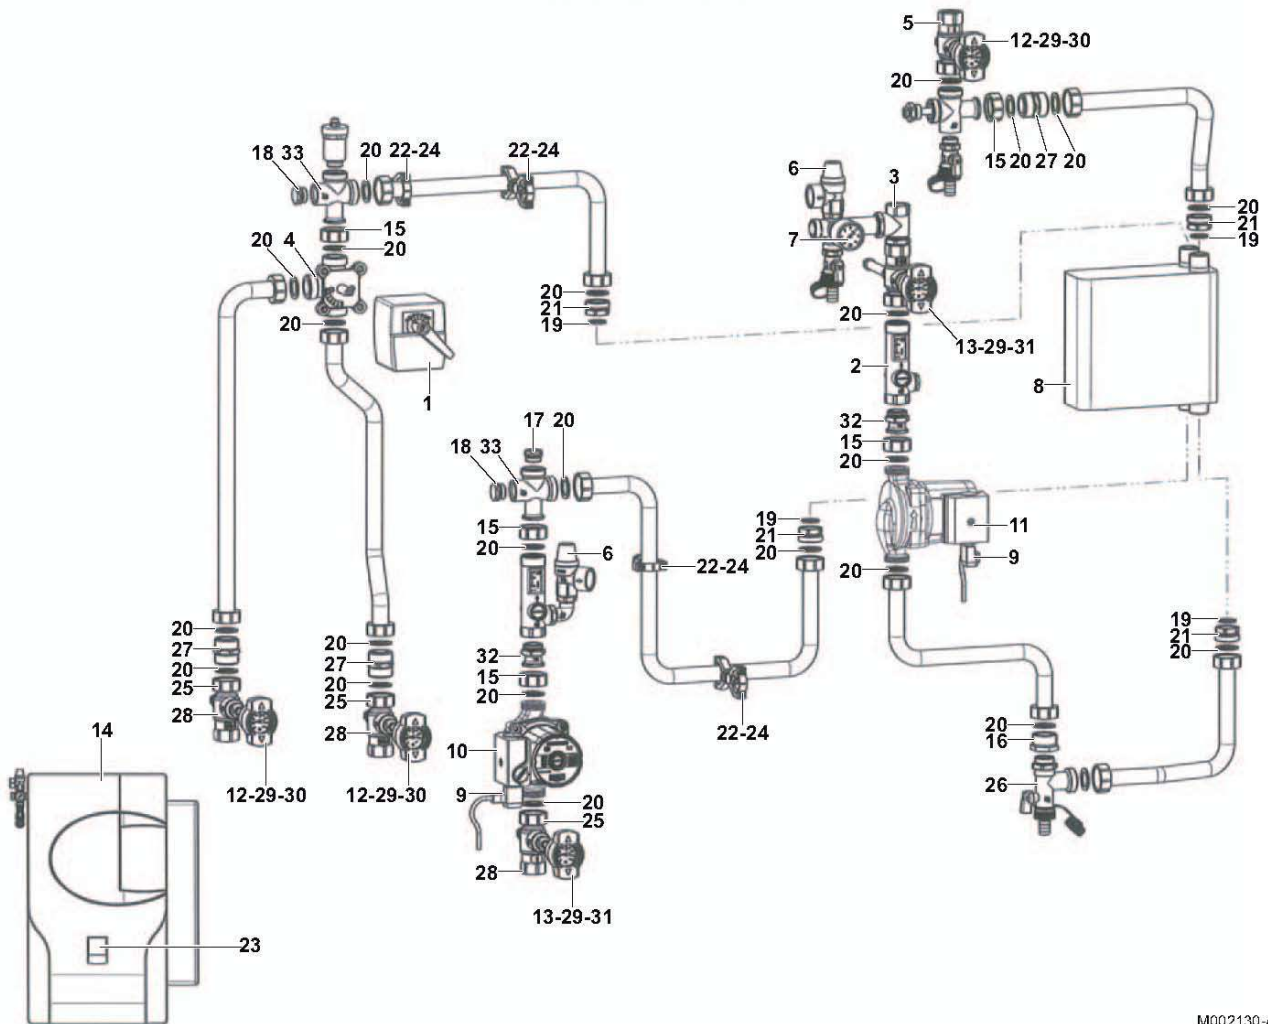

STATION SOLAIRE DKC 6-30 / 9-50

Pièces détachées

Vue Principale

DKC 6-30 - EC 191

M002130-A

STATION SOLAIRE DKC 6-30 / 9-50

Réf.	Code	Description	Qté	Tarif	Remarques
1	300008119	SERVOMOTEUR NR230E - CABLE 1.5M -5NM	1	413,00 €	
2	300008118	LIMITEUR DEBIT 3/4" 8-30L/MN-DN20	1	136,00 €	
3	300010040	TE DE RACCORDEMENT	1	130,00 €	
4	300008140	VANNE DINVERSION DN20	1	304,00 €	
5	300011784	ROBINET DEPART+CLAPET 3/4"M/F	1	46,10 €	
6	300010051	SOUPAPE DE SECURITE 3/4" 6 BAR	1	21,80 €	
7	182772	MANOMETRE D.40-1/4" 0-6 BAR	1	25,30 €	
8	300022580	ECHANGEUR A PLAQUES DKC 6-30	1	595,00 €	
9	300010944	CABLE CIRCULATEUR LG.2M	1	14,80 €	
10	300008123	CIRCULATEUR WILO ST20/4-3-9-CL 130 9H	1	211,00 €	
11	300008124	CIRCULATEUR WILO ST20/7 130 9H	1	313,00 €	
12	300000914	THERMOMETRE D.40MM DEPART ROUGE LG.25	1	15,20 €	
13	300000915	THERMOMETRE D.40MM RETOUR BLEU LG.25	1	15,20 €	
14	300010036	ISOLATION ECHANGEUR	1	242,00 €	
15	300010046	ECROU DE SERRAGE 1"	1	3,80 €	
16	300002642	REDUCTION 1"MALE - 3/4" FEMELLE	1	7,30 €	
17	300010047	BOUCHON DE PURGE 1/2" NICKELE	1	5,70 €	
18	300010048	BOUCHON 1/2"	1	2,10 €	
19	300022601	JOINT 24x17x2mm	1	0,50 €	
20	300010041	JOINT 1/2" 30 X 21 X 2	1	0,80 €	
21	300022600	RACCORD ECHANGEUR A PLAQUES	1	8,20 €	
22	300002990	COLLIER D.22	1	4,90 €	
23	300010941	ISOLATION AVANT MODULE	1	46,80 €	
24	300002994	VIS 6PC M5 LG.10 ZINGUEE DIN 912	1	0,45 €	
25	300002993	ECROU M8 ZINGUEE	1	0,25 €	
26	97930855	COUDE+ROBINET VIDANGE 3/4"MALE / 1"MALE	1	32,10 €	
27	300022589	MAMELON DOUBLE 1"	1	9,50 €	
28	300011786	ROBINET RETOUR 3/4"FEM - ECROU 1"	1	46,10 €	
29	182778	POIGNEE THERMOMETRE NOIRE	1	4,60 €	
30	182779	ENJOLIVEUR POIGNEE ROUGE	1	1,35 €	
31	182780	ENJOLIVEUR POIGNEE BLEU	1	1,35 €	
32	300022602	RACCORD DEBITMETRE	1	17,00 €	
33	300010043	PIECE DE RACCORDEMENT	1	33,30 €