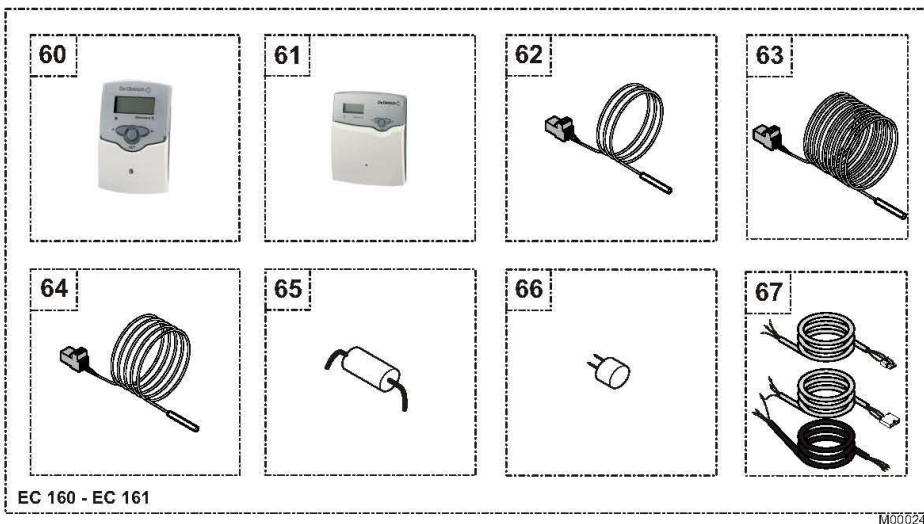

STATIONS SOLAIRES DKS 6-8 / 9-20

Pièces détachées

Vue Principale

STATIONS SOLAIRES DKS 6-8 / 9-20

Réf.	Code	Description	Qté	Tarif	Remarques
40	97930823	ISOLATION CPL MODULE	1	59,80 €	
41	182777	ROBINET DEPART+CLAPET 3/4"FF	1	50,90 €	
42	97930826	RACCORD 3 PIECES MALE/FEMELLE 3/4" -D15	1	13,60 €	
43	300004145	RALLONGE 3/4" LG.94MM	1	24,10 €	
44	97930827	RACCORD 3 PIECES MALE/FEMELLE 3/4" -D18	1	13,20 €	
45	97930829	CORPS DE VANNE	1	45,20 €	
46	97930830	ROBINET DE VIDANGE	1	16,50 €	
47	182783	PURGEUR M/F 3/4"	1	75,10 €	
48	300008115	JOINT TORIQUE VITON 23 X 3	1	4,40 €	
49	182832	CIRCULATEUR ST20/9 3 VITESSES	1	351,00 €	
49	97930833	CIRCULATEUR ST20/6-130	1	145,00 €	
49	97930860	CIRCULATEUR ST20/11 180 3 POS.	1	389,00 €	
50	300011786	ROBINET RETOUR 3/4"FEM - ECRU 1"	1	46,10 €	
51	300006381	ORGANE DE SECURITE + VANNE DE VIDANGE	1	66,20 €	
52	97930836	MANOMETRE D.40-1/4" 0-6 BAR	1	25,30 €	
53	97930837	SOUPAPE DE SECURITE 6BAR	1	32,80 €	
54	97930838	THERMOMETRE DEPART ROUGE D.60MM	1	19,50 €	
55	97930839	THERMOMETRE RETOUR BLEU D.60MM	1	19,50 €	
56	300000515	PIECE DE RACCORDEMENT 18-15MM	1	10,10 €	
60	100001010	REGU SOL DIEMASOL B EC160	1	0,00 €	
61	100001011	REGU SOL DIEMASOL C EC161	1	0,00 €	
62	97930800	SONDE CAPT. SOLAIRE FKP6 LG. 2.5M	1	25,50 €	
63	300011080	SONDE CAPT. SOLAIRE FKP6 LG. 10M	1	85,00 €	
64	182785	SONDE BALLON SOLAIRE FRP6 LG 2.5M	1	41,80 €	
65	182754	RESISTANCE 6.3A 250V(X10)	1	14,90 €	
66	300005106	FUSIBLE 4A (X10) REGULATION SOLAIRE	1	16,80 €	
67	300006005	CABLES ALIM.+VANNE+CIRCULATEUR REG.SOL.	1	28,20 €