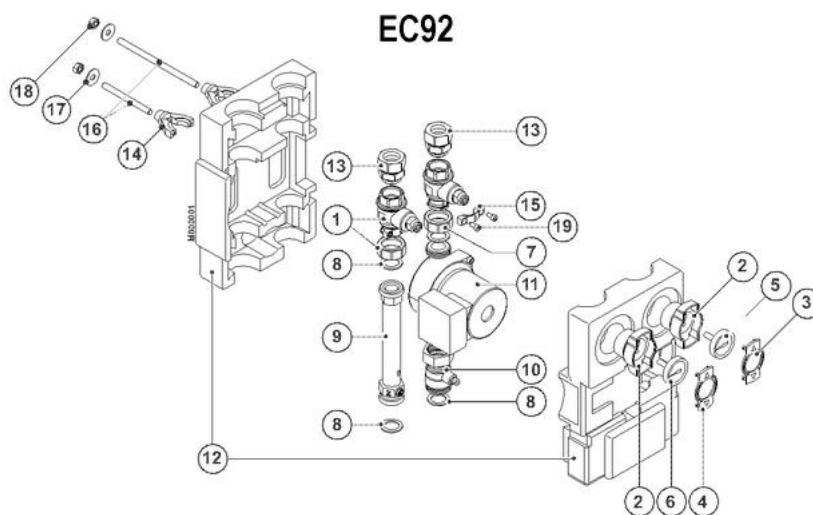

EC92 - EC93 - EC94

05/02/07 - 300003579-002-B

MODULE HYDRAULIQUE EC 92 - EC 93 - EC

Réf.	Code	Description	Qté	Tarif	Remarques
1	300002954	ROBINET 3/4"male / 3/4" ECROU	1	42,80 €	
2	97930851	POIGNEE THERMOMETRE NOIRE	1	4,60 €	
3	97930852	ENJOLIVEUR POIGNEE ROUGE	1	1,35 €	
4	97930853	ENJOLIVEUR POIGNEE BLEU	1	1,35 €	
5	182781	THERMOMETRE D.40MM DEPART ROUGE LG.25	1	15,20 €	
6	182782	THERMOMETRE D.40MM RETOUR BLEU LG.25	1	15,20 €	
7	300002998	ECROU 3/4"	1	3,90 €	
8	300002981	JOINT EPDM 1/2" 30 X 21 X 2	1	0,45 €	
9	300002997	TUBE LAITON 1" LG.188 AVEC CLAPET	1	35,10 €	
10	97930854	VANNE DARRET 1" MALE - 1" ECROU	1	31,90 €	
11	300002986	CIRCULATEUR WILO-STAR E E15/1-5 130	1	555,00 €	
12	300002987	ISOLATION MODULE EC 92/93/94	1	30,60 €	
13	300002988	RACCORD 3 PIECES MALE/FEMELLE3/4-22	1	13,60 €	
14	300002989	SUPPORT D.22	1	8,10 €	
15	300002990	COLLIER D.22	1	4,90 €	
16	300002991	TIGES FILETEES M8 (1X LG.90+1 X LG.150)	1	58,70 €	
17	300002992	RONDELLE 25 X 8.4 X 1.5 ZN	1	0,35 €	
18	300002993	ECROU M8 ZINGUEE	1	0,25 €	
19	300002994	VIS 6PC M5 LG.10 ZINGUEE DIN 912	1	0,45 €