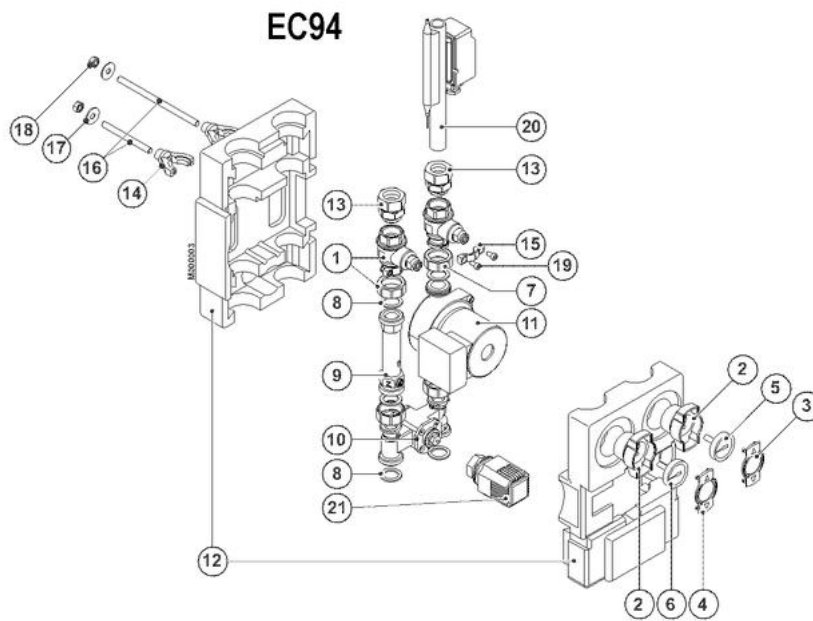

MODULE HYDRAULIQUE EC 92 - EC 93 - EC

Pièces détachées

Vue Principale

MODULE HYDRAULIQUE EC 92 - EC 93 - EC

Réf.	Code	Description	Qté	Tarif	Remarques
1	300002954	ROBINET 3/4"male / 3/4" ECROU	1	42,80 €	
2	97930851	POIGNEE THERMOMETRE NOIRE	1	4,60 €	
3	97930852	ENJOLIVEUR POIGNEE ROUGE	1	1,35 €	
4	97930853	ENJOLIVEUR POIGNEE BLEU	1	1,35 €	
5	182781	THERMOMETRE D.40MM DEPART ROUGE LG.25	1	15,20 €	
6	182782	THERMOMETRE D.40MM RETOUR BLEU LG.25	1	15,20 €	
7	300002998	ECROU 3/4"	1	3,90 €	
8	300002981	JOINT EPDM 1/2" 30 X 21 X 2	1	0,45 €	
9	300002982	TUBE LAITON 1" LG.130 AVEC CLAPET	1	26,40 €	
10	300002983	VANNE 3 VOIES 3/4" SANS THERMOSTAT	1	308,00 €	
11	300002986	CIRCULATEUR WILO-STAR E E15/1-5 130	1	555,00 €	
12	300002987	ISOLATION MODULE EC 92/93/94	1	30,60 €	
13	300002988	RACCORD 3 PIECES MALE/FEMELLE3/4-22	1	13,60 €	
14	300002989	SUPPORT D.22	1	8,10 €	
15	300002990	COLLIER D.22	1	4,90 €	
16	300002991	TIGES FILETEES M8 (1X LG.90+1 X LG.150)	1	58,70 €	
17	300002992	RONDELLE 25 X 8.4 X 1.5 ZN	1	0,35 €	
18	300002993	ECROU M8 ZINGUEE	1	0,25 €	
19	300002994	VIS 6PC M5 LG.10 ZINGUEE DIN 912	1	0,45 €	
20	300002985	THERMOSTAT CONTACT 0-60°C	1	60,40 €	
21	300002984	ROBINET THERMOSTATIQUE A BULBE 20-50°C	1	129,00 €