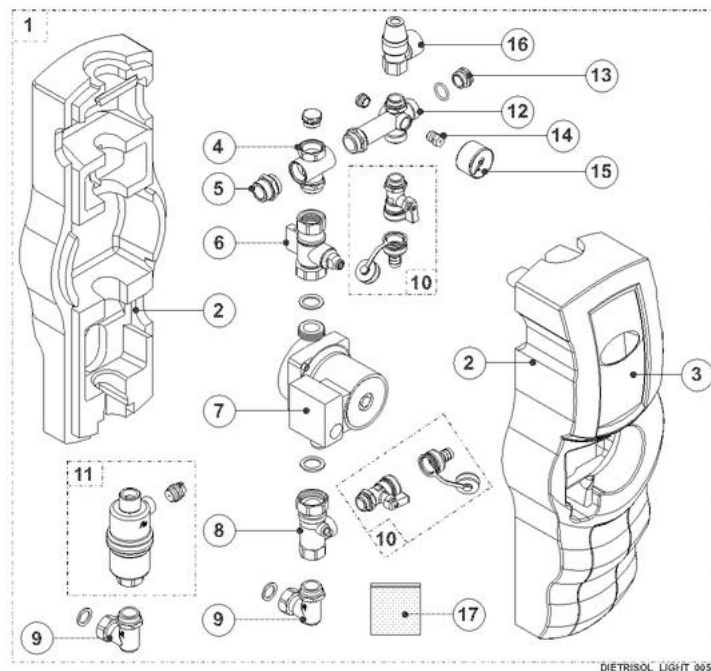

## STATION SOLAIRE DKP 6-8 / 9-20

Réf.	Code	Description	Qté	Tarif	Remarques
1	100008012	STATION SOLAIRE DKP 6-8 EC156	1	0,00 €	
1	100008013	STATION SOLAIRE DKP 9-20 EC157	1	0,00 €	
2	300003219	ISOLATION MODULE DKP6-8	1	60,00 €	
3	300003220	ENJOLIVEUR MODULE DKP6-8	1	8,50 €	
4	300003213	CROIX DE RACCORDEMENT DN20 3/4"	1	24,10 €	
5	300003214	MAMELON DOUBLE 3/4"	1	28,90 €	
6	300017520	ROBINET RETOUR + CLAPET 3/4"FEM	1	45,90 €	
7	182773	CIRCULATEUR ST20/6-130	1	145,00 €	
7	182832	CIRCULATEUR ST20/9 3 VITESSES	1	351,00 €	
8	97930829	CORPS DE VANNE	1	45,20 €	
9	300003211	COUDE MALE 3/4"- ECRou 3/4"	1	18,10 €	
10	97930830	ROBINET DE VIDANGE	1	16,50 €	
11	182783	PURGEUR M/F 3/4"	1	75,10 €	
12	300003215	CORPS RACCORDEMENT SOUPAPE	1	33,60 €	
13	300003216	BOUCHON FEMELLE 3/4"	1	7,10 €	
14	300003218	PIECE RACCORDEMENT MANOMETRE	1	9,50 €	
15	182772	MANOMETRE D.40-1/4" 0-6 BAR	1	25,30 €	
16	97930837	SOUPAPE DE SECURITE 6BAR	1	32,80 €	
17	200002765	SACHET JOINTS MODULE DKP6-8	1	8,10 €	

# STATION SOLAIRE DKC 6-30 / 9-50

Pièces détachées

Vue Principale