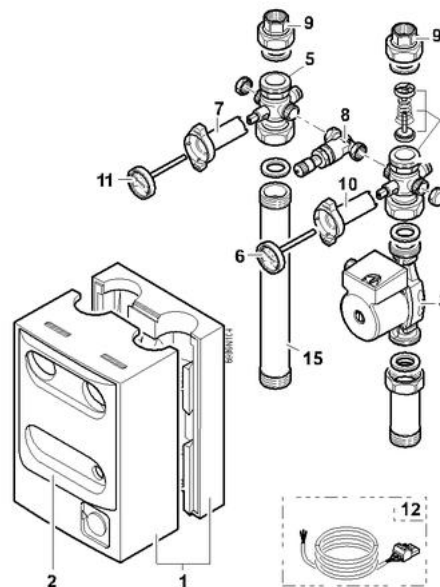

Module hydraulique direct avec pompe électronique (Colis EA 66)

modules hydrauliques

EA 66

Réf.	Code	Description	Qté	Tarif	Remarques
1	181563	S/E ISOLATION	1	105,00 €	
2	181576	ENJOLIVEUR OERTLI	1	31,90 €	
3	181572	CIRCULATEUR UPS 25-60 180	1	376,00 €	
3	181580	CIRCULATEUR UPE 25-60 180	1	0,00 €	
4	181566	ROBINET 1-1/2"	1	98,20 €	
5	181818	ROBINET RETOUR 1-1/2"	1	90,00 €	
6	181567	THERMOMETRE DEPART	1	12,60 €	
7	181573	POIGNEE MANOEUVRE BLEU	1	9,90 €	
8	181569	SOUPAPE DIFFERENCIEL.3/4"	1	41,30 €	
9	181571	RACCORD+ECROU 1-1/2"	1	30,00 €	
10	181568	POIGNEE MANOEUVRE ROUGE	1	9,90 €	
11	181574	THERMOMETRE RETOUR	1	12,60 €	
12	181575	CABLE CIRCULATEUR	1	14,20 €	
15	97869028	TE LG 260 M/F 1-1/2"	1	47,70 €	
15	97869022	TUBE LG 260 M/F 1-1/2"	1	40,50 €