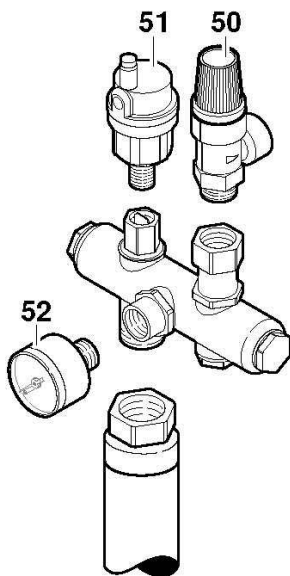

Catalogue de pièces détachées

modules hydrauliques

M001625-B

Réf.	Code	Description	Qté	Tarif	Remarques
1	300001166	Mamelon 1/2 x3/4	1	24,60 €	
2	300001167	Bouchon 1/2 MS	1	4,90 €	
3	300001168	Mamelon double 1/2 x1 - Longueur 32	1	10,00 €	
4	300001169	Ecrou 1	1	4,40 €	
5	300001172	MAMELON 1" D.=22.2	0	13,60 €	
6	300001171	Ecrou 3/4	1	3,70 €	
8	300001173	Mamelon double 1/2 - Longueur 26	1	7,80 €	
9	300001176	CIRCULATEUR RS15/6-3-130	1	236,00 €	
10	300001177	Vanne 3 voies	1	165,00 €	
11	300001178	Moteur de vanne 3 voies	1	246,00 €	
12	300001179	Robinet 1 - Départ	1	30,80 €	
13	300001270	Robinet 1 - Retour	1	24,00 €	
14	300001180	Raccord - diamètre 22 à souder	1	5,70 €	
15	300001191	Thermomètre	1	14,10 €	
16	300001198	Isolation module complet	1	109,00 €	
17	300001199	Enjoliveur	1	72,20 €	
18	300001202	Console murale	1	35,70 €	
19	300001204	Set fixation	1	3,60 €	
20	300001206	Joint 30x22x2-1	1	1,80 €	
21	300001185	Joint 17x24x2-3/4	1	1,65 €	
22	300001170	Mamelon 1/2 x3/4	1	12,90 €	
23	300004141	Bouchon purgeur 3/8	1	26,10 €	

modules hydrauliques

EA 47

Réf.	Code	Description	Qté	Tarif	Remarques
50	181555	SOUPAPE SECURITE 1/2" 3B.	1	26,30 €	
51	181556	PURGEUR AUTOMATIQUE	1	15,20 €	
52	181557	MANOMETRE 0-4 BAR	1	18,80 €	
53	181559	S/E ISOLATION	1	27,90 €	

modules hydrauliques

EA 54

Réf.	Code	Description	Qté	Tarif	Remarques
50	181555	SOUPAPE SECURITE 1/2" 3B.	1	26,30 €	
51	181556	PURGEUR AUTOMATIQUE	1	15,20 €	
52	181557	MANOMETRE 0-4 BAR	1	18,80 €	
53	181559	S/E ISOLATION	1	27,90 €	

modules hydrauliques

EA 56

Réf.	Code	Description	Qté	Tarif	Remarques
50	181555	SOUPAPE SECURITE 1/2" 3B.	1	26,30 €	
51	181556	PURGEUR AUTOMATIQUE	1	15,20 €	
52	181557	MANOMETRE 0-4 BAR	1	18,80 €	
53	181559	S/E ISOLATION	1	27,90 €	