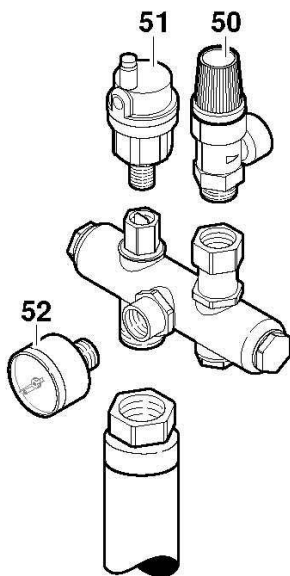

Catalogue de pièces détachées

modules hydrauliques

M001625-B

Réf.	Code	Description	Qté	Tarif	Remarques
1	300001166	Mamelon 1/2 x3/4	1	24,60 €	
2	300001167	Bouchon 1/2 MS	1	4,90 €	
3	300001168	Mamelon double 1/2 x1 - Longueur 32	1	10,00 €	
4	300001169	Ecrou 1	1	4,40 €	
5	300001172	MAMELON 1" D.=22.2	0	13,60 €	
6	300001171	Ecrou 3/4	1	3,70 €	
8	300001173	Mamelon double 1/2 - Longueur 26	1	7,80 €	
9	300001176	CIRCULATEUR RS15/6-3-130	1	236,00 €	
10	300001177	Vanne 3 voies	1	165,00 €	
11	300001178	Moteur de vanne 3 voies	1	246,00 €	
12	300001179	Robinet 1 - Départ	1	30,80 €	
13	300001270	Robinet 1 - Retour	1	24,00 €	
14	300001180	Raccord - diamètre 22 à souder	1	5,70 €	
15	300001191	Thermomètre	1	14,10 €	
16	300001198	Isolation module complet	1	109,00 €	
17	300001199	Enjoliveur	1	72,20 €	
18	300001202	Console murale	1	35,70 €	
19	300001204	Set fixation	1	3,60 €	
20	300001206	Joint 30x22x2-1	1	1,80 €	
21	300001185	Joint 17x24x2-3/4	1	1,65 €	
22	300001170	Mamelon 1/2 x3/4	1	12,90 €	
23	300004141	Bouchon purgeur 3/8	1	26,10 €	

modules hydrauliques

EA 47

Réf.	Code	Description	Qté	Tarif	Remarques
50	181555	SOUPAPE SECURITE 1/2" 3B.	1	26,30 €	
51	181556	PURGEUR AUTOMATIQUE	1	15,20 €	
52	181557	MANOMETRE 0-4 BAR	1	18,80 €	
53	181559	S/E ISOLATION	1	27,90 €	