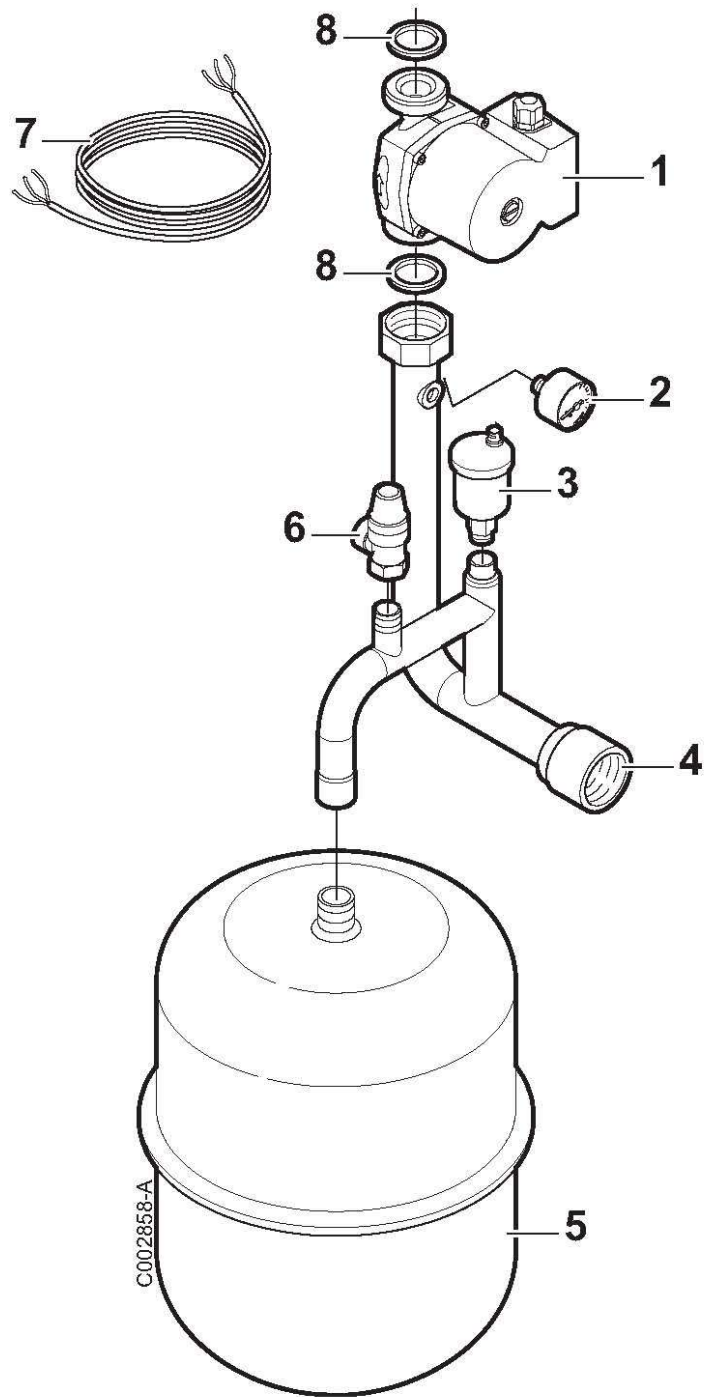

C002858-A

modules hydrauliques

MT 10

Réf.	Code	Description	Qté	Tarif	Remarques
1	123702	CIRCULATEUR UPS 25-50 130 3H	1	143,00 €	
2	600315	MANOMETRE D.40 AXIAL 3BAR	1	19,50 €	
3	600736	PURGEUR AIR AUTOMAT.3/8"	1	19,60 €	
4	300021762	TUBE KIT HYDRAULIQUE SFC	1	190,00 €	
5	97581246	VASE DEXPANSION 18L	1	59,20 €	
6	125009	SOUPAPE DE SECURITE 3BAR	1	13,70 €	
7	125012	CABLE D'ALIMENTATION CIRCULATEUR	1	15,20 €	
8	125005	JOINT NEOPRENE 44X32X3	1	1,80 €