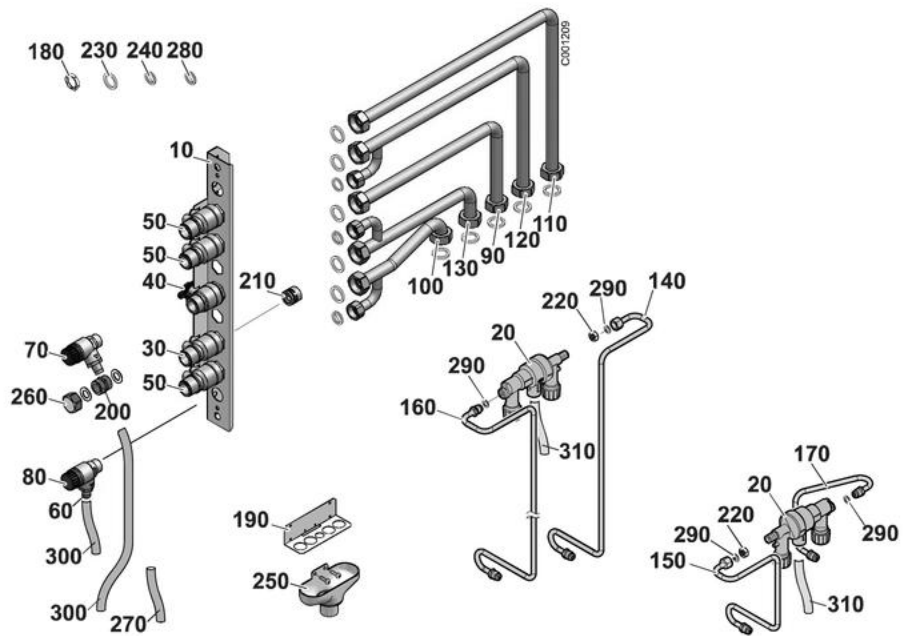

HE 9

Réf.	Code	Description	Qté	Tarif	Remarques
10	200006713	SUPPORT PLATINE GAUCHE ET DROITE	1	11,00 €	
20	181772	DISCONNECTEUR	1	39,60 €	
30	182288	ROBINET DROIT G3/4"-M10X1	1	15,30 €	
40	300003611	ROBINET GAZ DROIT G3/4" HOMOLOGUE DVGW	1	0,00 €	
50	182287	ROBINET DROIT G3/4"	1	15,30 €	
60	182312	RACCORD MALE G1/2"X14	1	2,00 €	
70	182313	SOUPAPE DE SECURITE 1/2 M 7BAR	1	9,10 €	
80	181729	SOUPAPE DE SECURITE 3 BAR 1/2"	1	21,30 €	
90	300010314	TUBE RACCORDEMENT CHAUFFAGE	1	20,40 €	
100	300010313	TUBE RACCORDEMENT CHAUFFAGE	1	15,70 €	
110	300010312	TUBE RACCORDEMENT GAZ	1	14,50 €	
120	300010316	TUBE RACCORDEMENT SANITAIRE	1	23,60 €	
130	300010315	TUBE RACCORDEMENT SANITAIRE	1	16,80 €	
140	300010319	TUBE AMONT DISCONNECTEUR	1	8,30 €	
150	300010317	TUBE AMONT DISCONNECTEUR	1	6,90 €	
160	300010410	TUBE AVAL DISCONNECTEUR	1	8,90 €	
170	300010318	TUBE AVAL DISCONNECTEUR	1	5,20 €	
180	97758747	ECROU ELASTIQUE PAL 3/4"	1	0,25 €	
190	200006715	SUPPORT ENTONNOIR	1	2,50 €	
200	94950136	MAMELON DB EGAL G1/2"	1	1,35 €	
210	182292	CLAPET ANTIRET CV18/DN15	1	4,00 €	
220	95800300	ECROU H M10X1 HT 5 ZN-BI	1	8,80 €	
230	95013070	JOINT PLAT 24*18*1.5	1	0,45 €	
240	95013071	JOINT PLAT 18X12X1.5	1	5,00 €	
250	181933	ENTONNOIR	1	3,00 €	
260	300010531	BOUCHON FEMELLE 1/2"	1	1,45 €	
270	97548985	TUBE ECOULEMENT DISCO	1	1,35 €	
280	95013058	JOINT D.14*8*2	1	1,25 €	
290	95013072	JOINT PLAT 8.8X5X1	1	0,45 €	
300	200007378	TUBE EVACUATION SOUPAPE	1	0,25 €	
310	200007379	TUBE EVACUATION DISCONNECTEUR	1	0,25 €