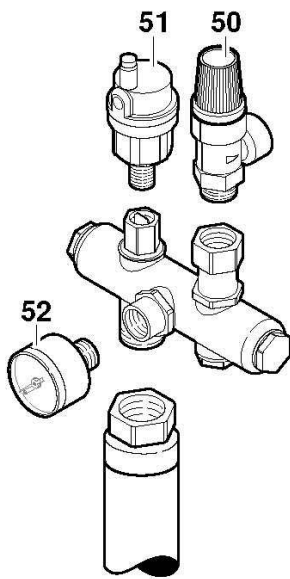

Catalogue de pièces détachées

modules hydrauliques

M001625-B

Réf.	Code	Description	Qté	Tarif	Remarques
1	300001166	Mamelon 1/2 x3/4	1	24,60 €	
2	300001167	Bouchon 1/2 MS	1	4,90 €	
3	300001168	Mamelon double 1/2 x1 - Longueur 32	1	10,00 €	
4	300001169	Ecrou 1	1	4,40 €	
5	300001172	MAMELON 1" D.=22.2	0	13,60 €	
6	300001171	Ecrou 3/4	1	3,70 €	
8	300001173	Mamelon double 1/2 - Longueur 26	1	7,80 €	
9	300001176	CIRCULATEUR RS15/6-3-130	1	236,00 €	
10	300001177	Vanne 3 voies	1	165,00 €	
11	300001178	Moteur de vanne 3 voies	1	246,00 €	
12	300001179	Robinet 1 - Départ	1	30,80 €	
13	300001270	Robinet 1 - Retour	1	24,00 €	
14	300001180	Raccord - diamètre 22 à souder	1	5,70 €	
15	300001191	Thermomètre	1	14,10 €	
16	300001198	Isolation module complet	1	109,00 €	
17	300001199	Enjoliveur	1	72,20 €	
18	300001202	Console murale	1	35,70 €	
19	300001204	Set fixation	1	3,60 €	
20	300001206	Joint 30x22x2-1	1	1,80 €	
21	300001185	Joint 17x24x2-3/4	1	1,65 €	
22	300001170	Mamelon 1/2 x3/4	1	12,90 €	
23	300004141	Bouchon purgeur 3/8	1	26,10 €	

modules hydrauliques

EA 47

Réf.	Code	Description	Qté	Tarif	Remarques
50	181555	SOUPAPE SECURITE 1/2" 3B.	1	26,30 €	
51	181556	PURGEUR AUTOMATIQUE	1	15,20 €	
52	181557	MANOMETRE 0-4 BAR	1	18,80 €	
53	181559	S/E ISOLATION	1	27,90 €	

modules hydrauliques

EA 54

Réf.	Code	Description	Qté	Tarif	Remarques
50	181555	SOUPAPE SECURITE 1/2" 3B.	1	26,30 €	
51	181556	PURGEUR AUTOMATIQUE	1	15,20 €	
52	181557	MANOMETRE 0-4 BAR	1	18,80 €	
53	181559	S/E ISOLATION	1	27,90 €	

modules hydrauliques

EA 56

Réf.	Code	Description	Qté	Tarif	Remarques
50	181555	SOUPAPE SECURITE 1/2" 3B.	1	26,30 €	
51	181556	PURGEUR AUTOMATIQUE	1	15,20 €	
52	181557	MANOMETRE 0-4 BAR	1	18,80 €	
53	181559	S/E ISOLATION	1	27,90 €	