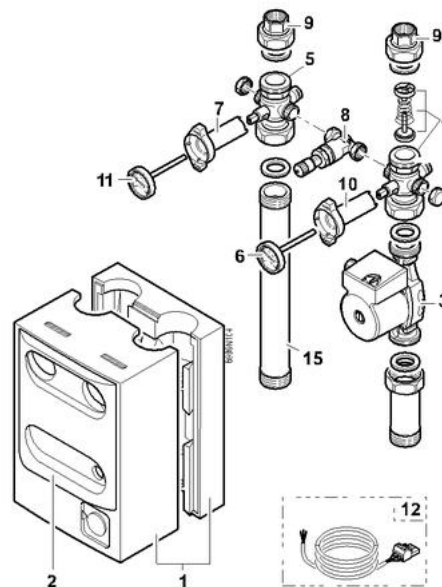

Module hydraulique direct avec pompe standard (Colis EA 62)

Réf.	Code	Description	Qté	Tarif	Remarques
1	181563	S/E ISOLATION	1	105,00 €	
2	181576	ENJOLIVEUR OERTLI	1	31,90 €	
3	181565	CIRCULATEUR UPR 25/40 180	1	298,00 €	
3	181580	CIRCULATEUR UPE 25-60 180	1	0,00 €	
3	181572	CIRCULATEUR UPS 25-60 180	1	376,00 €	
4	181566	ROBINET 1-1/2"	1	98,20 €	
5	181818	ROBINET RETOUR 1-1/2"	1	90,00 €	
6	181567	THERMOMETRE DEPART	1	12,60 €	
7	181573	POIGNEE MANOEUVRE BLEU	1	9,90 €	
8	181569	SOUPAPE DIFFERENCIEL.3/4"	1	41,30 €	
9	181571	RACCORD+ECROU 1-1/2"	1	30,00 €	
10	181568	POIGNEE MANOEUVRE ROUGE	1	9,90 €	
11	181574	THERMOMETRE RETOUR	1	12,60 €	
12	181575	CABLE CIRCULATEUR	1	14,20 €	
15	97869028	TE LG 260 M/F 1-1/2"	1	47,70 €	
15	97869022	TUBE LG 260 M/F 1-1/2"	1	40,50 €