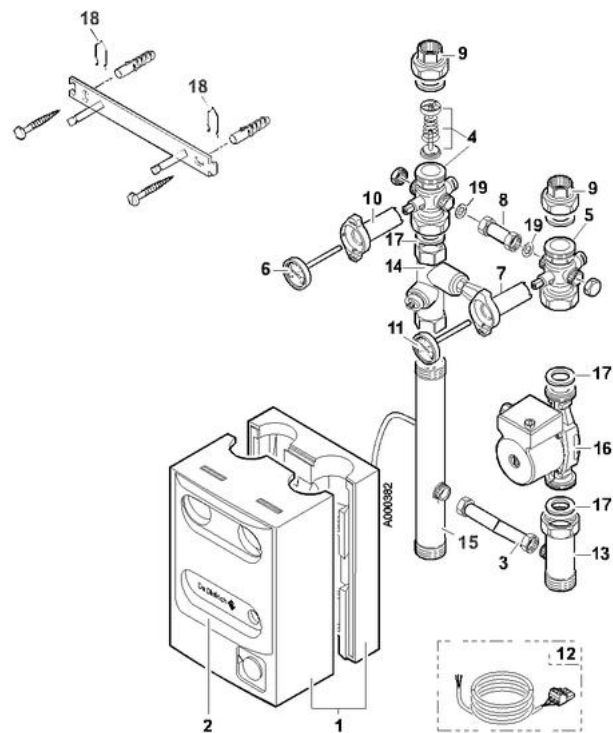

Module hydraulique EA 108

03/12/06 - 300012049-001-A

Réf.	Code	Description	Qté	Tarif	Remarques
1	181563	S/E ISOLATION	1	105,00 €	
2	97869010	ENJOLIVEUR DD	1	31,00 €	
3	300011695	BY-PASS LG.60MM	1	24,50 €	
4	181566	ROBINET 1-1/2"	1	98,20 €	
5	181818	ROBINET RETOUR 1-1/2"	1	90,00 €	
6	181567	THERMOMETRE DEPART	1	12,60 €	
7	181573	POIGNEE MANOEUVRE BLEU	1	9,90 €	
8	300011694	TUBE LIAISON ROBINETS DEPART/RET. LG.60	1	20,40 €	
9	181571	RACCORD+ECROU 1-1/2"	1	30,00 €	
10	181568	POIGNEE MANOEUVRE ROUGE	1	9,90 €	
11	181574	THERMOMETRE RETOUR	1	12,60 €	
12	181575	CABLE CIRCULATEUR	1	14,20 €	
13	300011691	VANNE MELANGEUSE THERMOSTATIQUE	1	87,10 €	
14	300011692	DEBIMETRE	1	88,90 €	
15	300011693	TUBE DEPART LG.175MM	1	0,00 €	
16	181859	CIRCULATEUR RS 25/65R 180 - 12H	1	143,00 €	
17	122410	JOINT VERT 44X32X2	1	0,95 €	
18	181577	SACHET EPINGLES + JOINTS	1	5,40 €	
19	180010	JOINT D.24*17*2	1	0,60 €