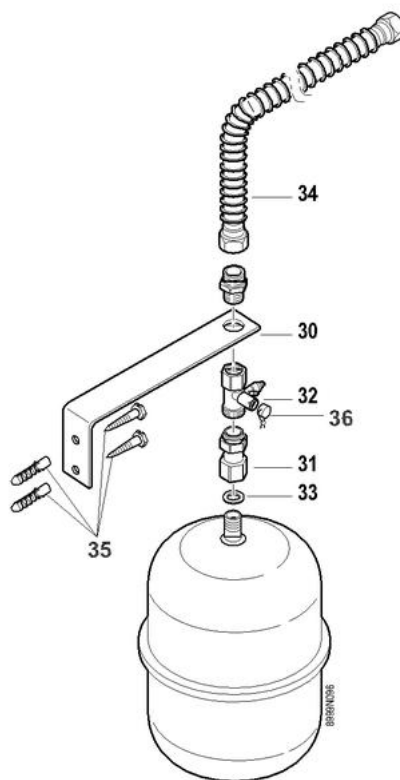

Console murale pour vase d'expansion : Colis EA 69

modules hydrauliques

EA 69

Réf.	Code	Description	Qté	Tarif	Remarques
30	181581	CONSOLE MURALE VASE	1	21,50 €	
31	181582	RACCORD RAPIDE 3/4"	1	18,30 €	
32	181583	ROBINET DISOLEMENT	1	79,70 €	
33	122418	JOINT VERT 30X21X2	1	0,60 €	
34	181584	TUBE FLEXIBLE 1" LG1.30M	1	61,80 €	
35	97869030	SACHET FIX.CONSOLE MURALE	1	6,00 €	
36	97869035	SACHET PLOMBAGE	1	5,70 €