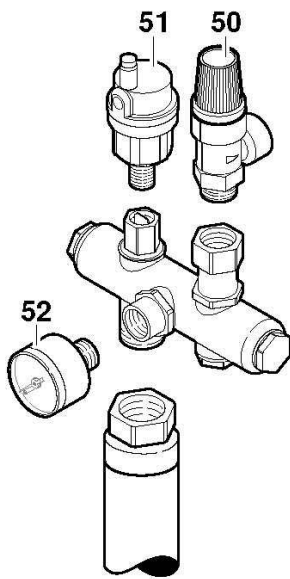

Catalogue de pièces détachées

modules hydrauliques

M001625-B

Réf.	Code	Description	Qté	Tarif	Remarques
1	300001166	Mamelon 1/2 x3/4	1	24,60 €	
2	300001167	Bouchon 1/2 MS	1	4,90 €	
3	300001168	Mamelon double 1/2 x1 - Longueur 32	1	10,00 €	
4	300001169	Ecrou 1	1	4,40 €	
5	300001172	MAMELON 1" D.=22.2	0	13,60 €	
6	300001171	Ecrou 3/4	1	3,70 €	
8	300001173	Mamelon double 1/2 - Longueur 26	1	7,80 €	
9	300001176	CIRCULATEUR RS15/6-3-130	1	236,00 €	
10	300001177	Vanne 3 voies	1	165,00 €	
11	300001178	Moteur de vanne 3 voies	1	246,00 €	
12	300001179	Robinet 1 - Départ	1	30,80 €	
13	300001270	Robinet 1 - Retour	1	24,00 €	
14	300001180	Raccord - diamètre 22 à souder	1	5,70 €	
15	300001191	Thermomètre	1	14,10 €	
16	300001198	Isolation module complet	1	109,00 €	
17	300001199	Enjoliveur	1	72,20 €	
18	300001202	Console murale	1	35,70 €	
19	300001204	Set fixation	1	3,60 €	
20	300001206	Joint 30x22x2-1	1	1,80 €	
21	300001185	Joint 17x24x2-3/4	1	1,65 €	
22	300001170	Mamelon 1/2 x3/4	1	12,90 €	
23	300004141	Bouchon purgeur 3/8	1	26,10 €	

modules hydrauliques

EA 54

Réf.	Code	Description	Qté	Tarif	Remarques
50	181555	SOUPAPE SECURITE 1/2" 3B.	1	26,30 €	
51	181556	PURGEUR AUTOMATIQUE	1	15,20 €	
52	181557	MANOMETRE 0-4 BAR	1	18,80 €	
53	181559	S/E ISOLATION	1	27,90 €	

modules hydrauliques

EA 56

Réf.	Code	Description	Qté	Tarif	Remarques
50	181555	SOUPAPE SECURITE 1/2" 3B.	1	26,30 €	
51	181556	PURGEUR AUTOMATIQUE	1	15,20 €	
52	181557	MANOMETRE 0-4 BAR	1	18,80 €	
53	181559	S/E ISOLATION	1	27,90 €	

modules hydrauliques

EA 57

Réf.	Code	Description	Qté	Tarif	Remarques
50	181555	SOUPAPE SECURITE 1/2" 3B.	1	26,30 €	
51	181556	PURGEUR AUTOMATIQUE	1	15,20 €	
52	181557	MANOMETRE 0-4 BAR	1	18,80 €	
53	181559	S/E ISOLATION	1	27,90 €	