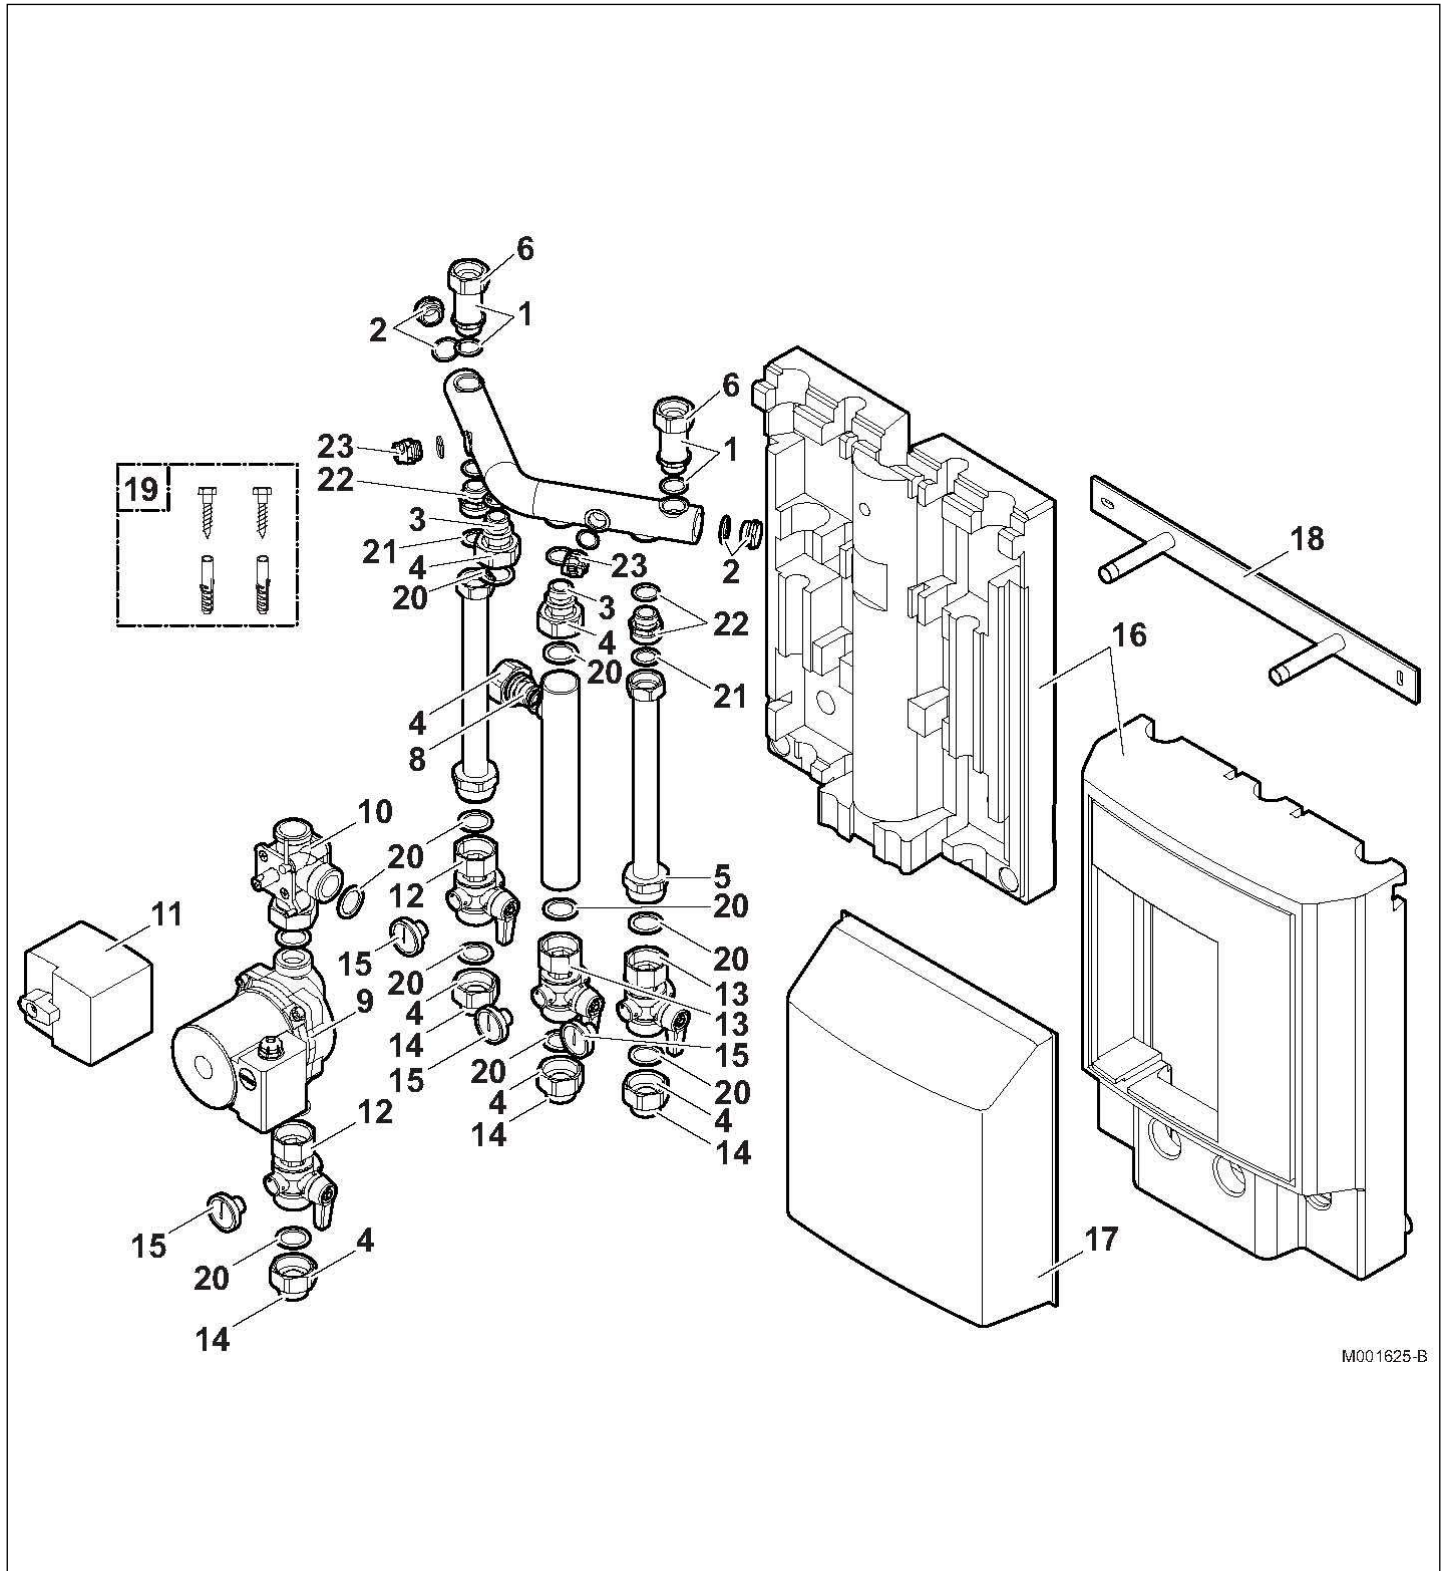

Catalogue de pièces détachées

modules hydrauliques

M001625-B

Réf.	Code	Description	Qté	Tarif	Remarques
1	300001166	Mamelon 1/2 x3/4	1	24,60 €	
2	300001167	Bouchon 1/2 MS	1	4,90 €	
3	300001168	Mamelon double 1/2 x1 - Longueur 32	1	10,00 €	
4	300001169	Ecrou 1	1	4,40 €	
5	300001172	MAMELON 1" D.=22.2	0	13,60 €	
6	300001171	Ecrou 3/4	1	3,70 €	
8	300001173	Mamelon double 1/2 - Longueur 26	1	7,80 €	
9	300001176	CIRCULATEUR RS15/6-3-130	1	236,00 €	
10	300001177	Vanne 3 voies	1	165,00 €	
11	300001178	Moteur de vanne 3 voies	1	246,00 €	
12	300001179	Robinet 1 - Départ	1	30,80 €	
13	300001270	Robinet 1 - Retour	1	24,00 €	
14	300001180	Raccord - diamètre 22 à souder	1	5,70 €	
15	300001191	Thermomètre	1	14,10 €	
16	300001198	Isolation module complet	1	109,00 €	
17	300001199	Enjoliveur	1	72,20 €	
18	300001202	Console murale	1	35,70 €	
19	300001204	Set fixation	1	3,60 €	
20	300001206	Joint 30x22x2-1	1	1,80 €	
21	300001185	Joint 17x24x2-3/4	1	1,65 €	
22	300001170	Mamelon 1/2 x3/4	1	12,90 €	
23	300004141	Bouchon purgeur 3/8	1	26,10 €	

modules hydrauliques

EA 47

Réf.	Code	Description	Qté	Tarif	Remarques
50	181555	SOUPAPE SECURITE 1/2" 3B.	1	26,30 €	
51	181556	PURGEUR AUTOMATIQUE	1	15,20 €	
52	181557	MANOMETRE 0-4 BAR	1	18,80 €	
53	181559	S/E ISOLATION	1	27,90 €	