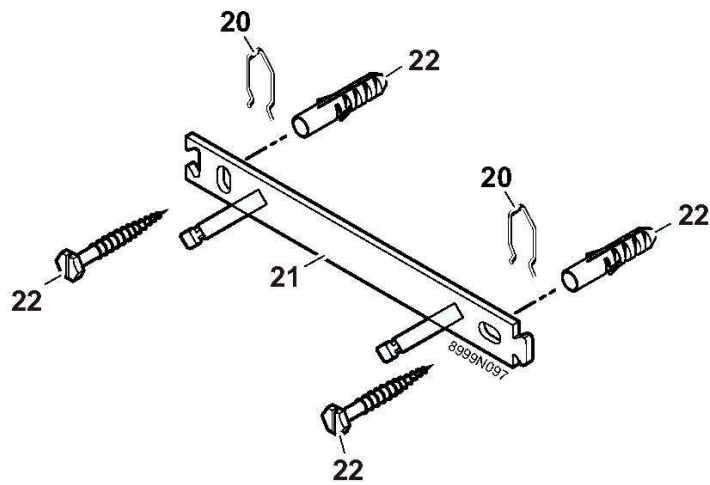

Console murale pour vase d'expansion : Colis EA 69

modules hydrauliques

EA 69

Réf.	Code	Description	Qté	Tarif	Remarques
30	181581	CONSOLE MURALE VASE	1	21,50 €	
31	181582	RACCORD RAPIDE 3/4"	1	18,30 €	
32	181583	ROBINET DISOLEMENT	1	79,70 €	
33	122418	JOINT VERT 30X21X2	1	0,60 €	
34	181584	TUBE FLEXIBLE 1" LG1.30M	1	61,80 €	
35	97869030	SACHET FIX.CONSOLE MURALE	1	6,00 €	
36	97869035	SACHET PLOMBAGE	1	5,70 €	