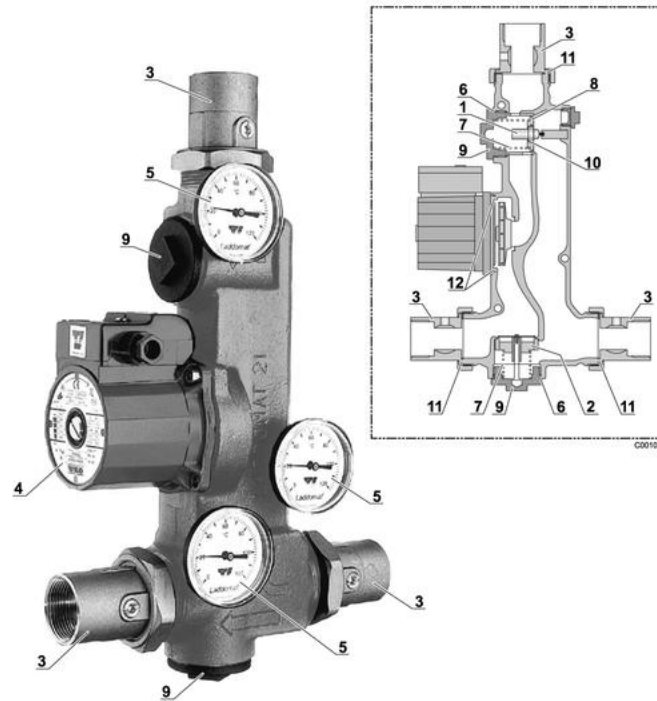

Module thermostatique de relevage de la température retour
(LADOMAT) - ML9

12/12/06 - 300008764-002-A

Réf.	Code	Description	Qté	Tarif	Remarques
1	300008690	ELEMENT 58369 63°C	1	54,00 €	
1	300008691	ELEMENT 8719 72°C	1	54,00 €	
1	300008692	ELEMENT 1456 78°C	1	54,00 €	
1	300008693	ELEMENT 1467 83°C	1	54,00 €	
1	300008694	ELEMENT 8222 87°C	1	54,00 €	
2	300008695	CLAPET ANTI-RETOUR LM21	1	76,30 €	
3	300008696	RACCORD AVEC VANNE SPHERIQUE 1-1/4"	1	35,50 €	
4	300008697	CIRCULATEUR WILO RS 25-6-3	1	261,00 €	
5	300008698	THERMOMETRE 0-120 °C	1	11,30 €	
6	300008699	JOINT TORIQUE EPDM 44.12 X 2.62	1	1,80 €	
7	300008700	RESSORT LM21 D.33 LG.56MM	1	8,90 €	
8	300008701	PISTON LM21	1	30,20 €	
9	300008702	COUVERCLE	1	22,70 €	
10	300008703	JOINT TORIQUE EPDM 17.1 X 1.6	1	0,00 €	
11	300008704	JOINT PLAT RACCORD 1-1/4"	1	0,00 €	
12	300008705	JOINT PLAT CIRCULATEUR	1	0,00 €