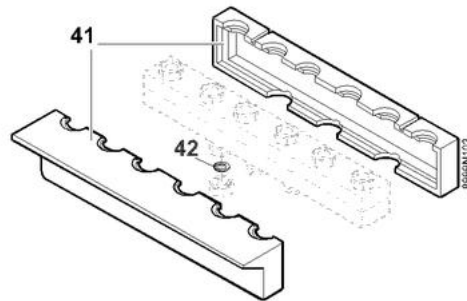

Collecteur double circuit : Colis EA 59

modules hydrauliques

EA 59

Réf.	Code	Description	Qté	Tarif	Remarques
40	181561	S/E ISOLATION EA59	1	70,50 €	
42	122410	JOINT VERT 44X32X2	1	0,95 €	

Collecteur triple circuit : Colis EA60