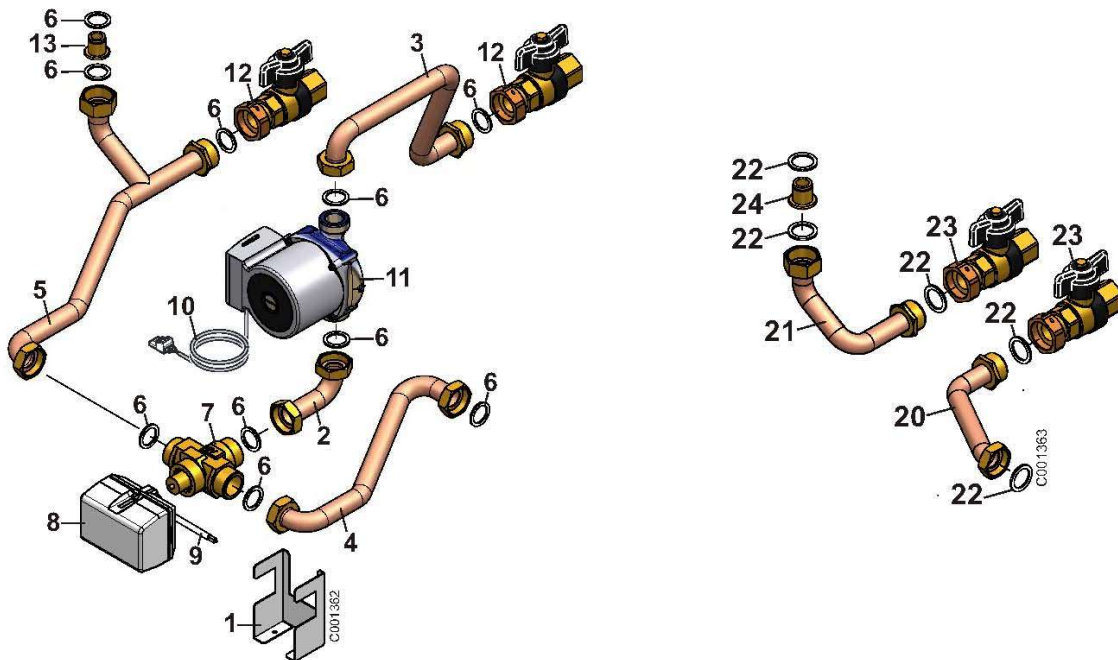

HE 100

modules hydrauliques

HE 100 - HE 101

Réf.	Code	Description	Qté	Tarif	Remarques
1	97548983	TUBE DEPART CIRCUIT V3V	1	6,10 €	
2	97548982	TUBE RETOUR CIRCUIT V3V	1	15,10 €	
3	182341	TUBE DE RACC CHAUFFAGE	1	6,10 €	
4	182305	TUBE LIAISON VANNE 3 VOIES	1	5,30 €	
5	182287	ROBINET DROIT G3/4"	1	15,30 €	
6	95013070	JOINT PLAT 24*18*1.5	1	0,45 €	
7	95013074	JOINT PLAT 30X20X2 EP906	1	0,70 €	
8	94914300	CLAPET ANTIRET OV20/DN20	1	3,90 €	
9	95320950	SUPPORT DE CABLE	1	0,35 €	
10	94908643	MOTEUR DE VANNE	1	163,00 €	
11	94908644	CABLE MOTEUR	1	17,50 €	
12	300000070	CORPS DE VANNE 3 VOIES HO VCZMG6000E	1	66,20 €	
13	181954	CIRCULATEUR UPS 15-50 130 9H	1	159,00 €	
14	85384905	CABLE POMPE	1	3,70 €	

HE 101

Réf.	Code	Description	Qté	Tarif	Remarques
1	97548981	TUBE LIAISON DEP CIRC V3V	1	0,00 €	
2	97548980	TUBE LIAISON RET CIRC V3V	1	9,60 €	
3	182341	TUBE DE RACC CHAUFFAGE	1	6,10 €	
4	182287	ROBINET DROIT G3/4"	1	15,30 €	
5	95013070	JOINT PLAT 24*18*1.5	1	0,45 €	
6	95013074	JOINT PLAT 30X20X2 EP906	1	0,70 €	
7	94914300	CLAPET ANTIRET OV20/DN20	1	3,90 €	
8	95320950	SUPPORT DE CABLE	1	0,35 €	