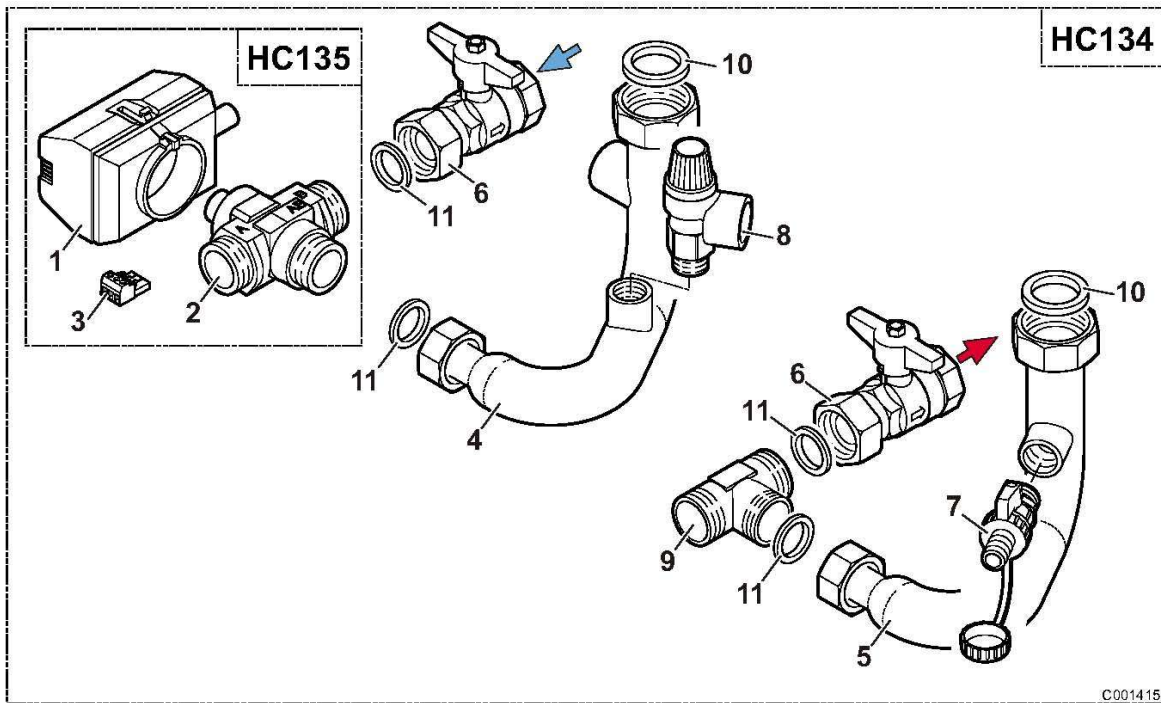

modules hydrauliques

HC 134 - HC 135

Réf.	Code	Description	Qté	Tarif	Remarques
1	300003144	MOTEUR DE VANNE D'INVERSION HO VC4013ZZ0	1	76,50 €	HC134 - HC135
2	702135	VANNE 3 VOIES	1	77,00 €	HC134 - HC135
3	300009076	CONNECTEUR 3 PTS POMPE ECS	1	6,30 €	HC134 - HC135
4	300003121	TUBE RETOUR KIT D'INVERSION	1	70,60 €	
5	300003123	TUBE DEPART KIT D'INVERSION	1	59,50 €	
6	300003138	ROBINET F1"-1"FG	1	21,60 €	
7	181971	ROBINET DE VIDANGE 1/2"	1	17,70 €	
8	95360219	SOUPAPE SEC 1/2 M 532743	1	15,70 €	
9	0293403	TE 1"	1	0,00 €	
10	122751	JOINT VERT 38X27X2	1	1,25 €	
11	122418	JOINT VERT 30X21X2	1	0,60 €