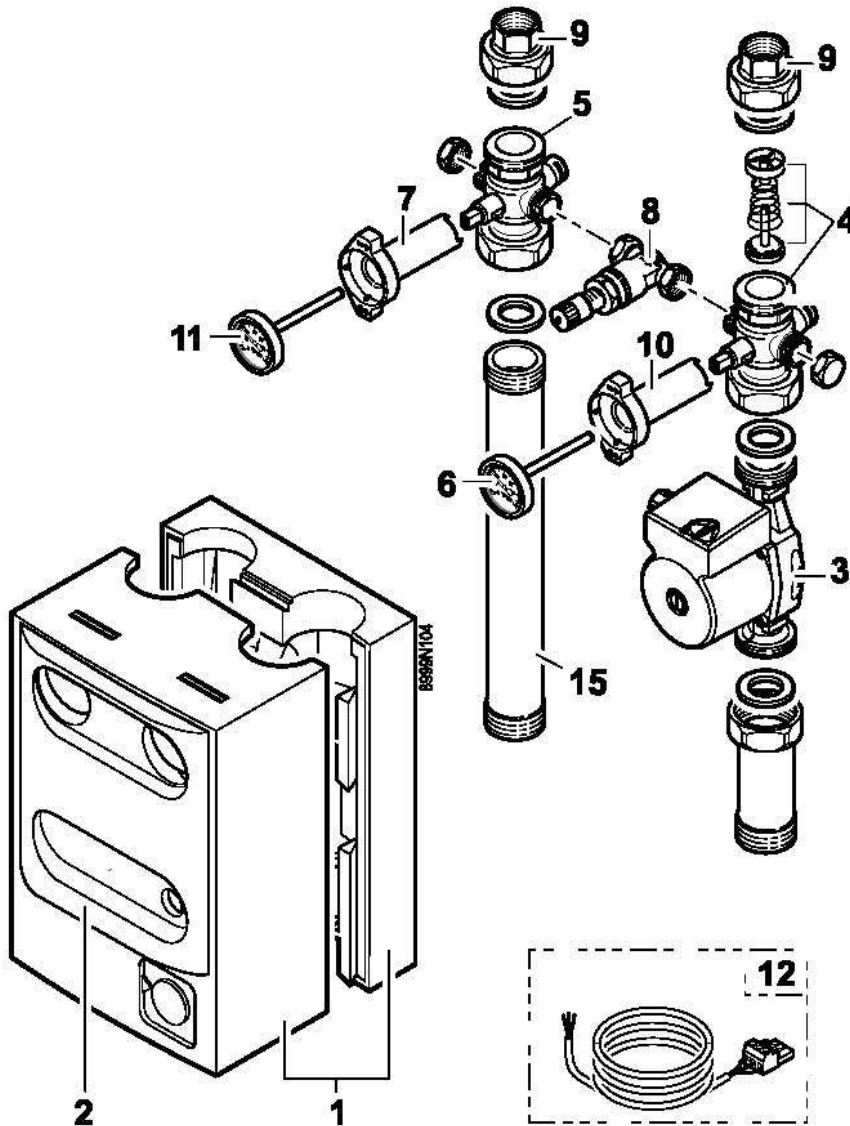

Réf.	Code	Description	Qté	Tarif	Remarques
1	300022401	S/E ISOLATION	1	88,70 €	
2	300022402	ENJOLIVEUR BLANC	1	21,40 €	
3	300021545	CIRCULATEUR ALPHA 25-60 180mm	1	499,00 €	
4	181566	ROBINET 1-1/2"	1	98,20 €	
5	181818	ROBINET RETOUR 1-1/2"	1	90,00 €	
6	181567	THERMOMETRE DEPART	1	12,60 €	
7	181573	POIGNEE MANOEUVRE BLEU	1	9,90 €	
8	181569	SOUPAPE DIFFERENCIEL.3/4"	1	41,30 €	
9	181571	RACCORD+ECROU 1-1/2"	1	30,00 €	
10	181568	POIGNEE MANOEUVRE ROUGE	1	9,90 €	
11	181574	THERMOMETRE RETOUR	1	12,60 €	
12	181575	CABLE CIRCULATEUR	1	14,20 €	
15	97869022	TUBE LG 260 M/F 1-1/2"	1	40,50 €