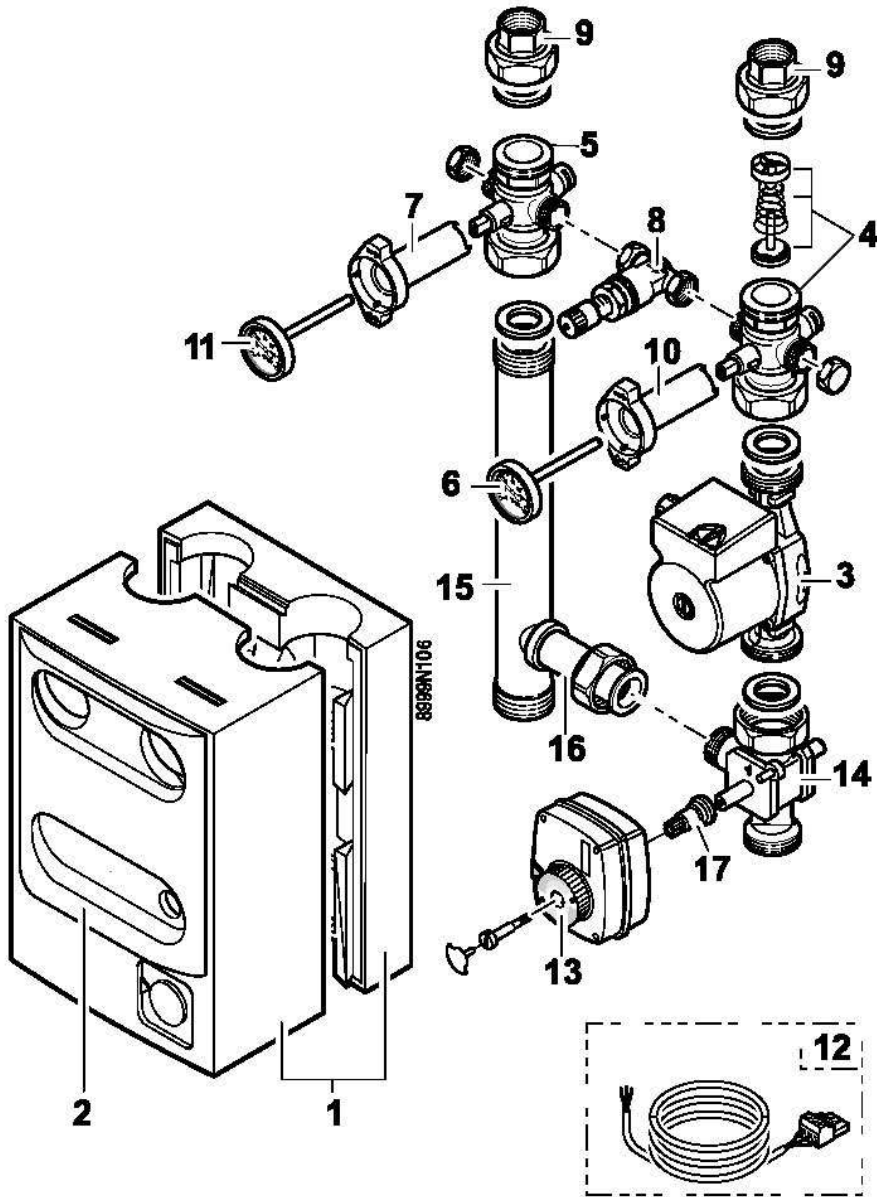

Réf.	Code	Description	Qté	Tarif	Remarques
1	181563	S/E ISOLATION	1	105,00 €	
2	181576	ENJOLIVEUR OERTLI	1	31,90 €	
3	181572	CIRCULATEUR UPS 25-60 180	1	376,00 €	
3	181580	CIRCULATEUR UPE 25-60 180	1	0,00 €	
3	181572	CIRCULATEUR UPS 25-60 180	1	376,00 €	
4	181566	ROBINET 1-1/2"	1	98,20 €	
5	181818	ROBINET RETOUR 1-1/2"	1	90,00 €	
6	181567	THERMOMETRE DEPART	1	12,60 €	
7	181573	POIGNEE MANOEUVRE BLEU	1	9,90 €	
8	181569	SOUPAPE DIFFERENCIEL.3/4"	1	41,30 €	
9	181571	RACCORD+ECROU 1-1/2"	1	30,00 €	
10	181568	POIGNEE MANOEUVRE ROUGE	1	9,90 €	
11	181574	THERMOMETRE RETOUR	1	12,60 €	
12	181575	CABLE CIRCULATEUR	1	14,20 €	
13	181578	MOTEUR DE VANNE	1	249,00 €	
14	181579	VANNE 3 VOIES	1	143,00 €	
15	97869028	TE LG 260 M/F 1-1/2"	1	47,70 €	
15	97869022	TUBE LG 260 M/F 1-1/2"	1	40,50 €	
16	300008706	TUBE LIAISON VANNE 3 VOIES 3/4	1	19,60 €	
17	95101408	ACCESSOIRES MOTEUR - V3V	1	21,00 €