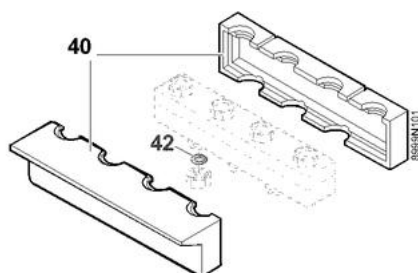

Collecteur double circuit : Colis EA 59

modules hydrauliques

EA 59

Réf.	Code	Description	Qté	Tarif	Remarques
40	181561	S/E ISOLATION EA59	1	70,50 €	
42	122410	JOINT VERT 44X32X2	1	0,95 €