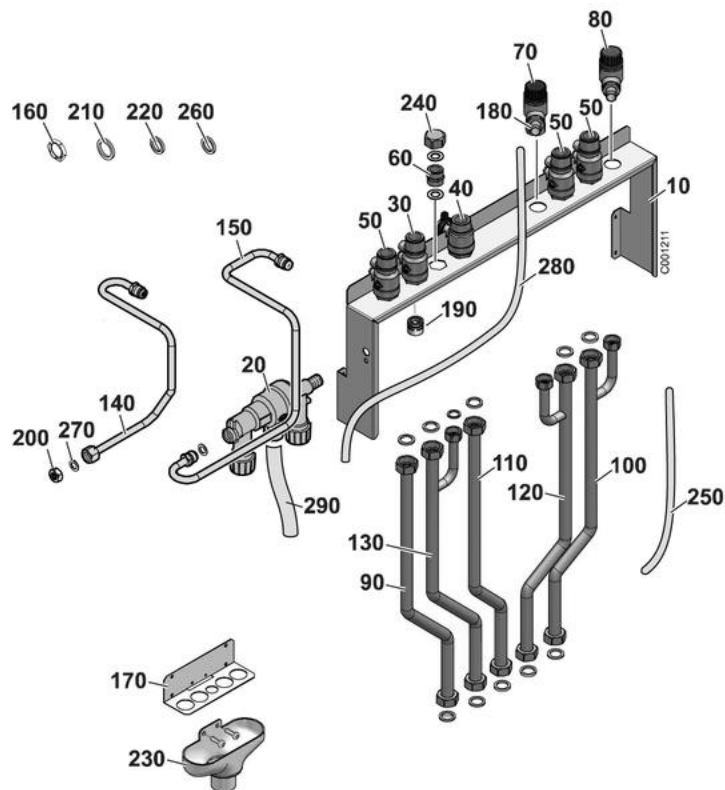

HE25

30/05/07 - 300013400-002-A

Réf.	Code	Description	Qté	Tarif	Remarques
1	200010050	TOLE DE MAINTIEN VANNE	1	3,70 €	
2	300013087	TUBE RETOUR BALLON	1	19,10 €	
3	300013110	TUBE LIAISON VANNE D'INVERSION	1	20,10 €	
4	300013112	TUBE RETOUR CHAUFFAGE	1	23,50 €	
5	95013074	JOINT PLAT 30X20X2 EP906	1	0,70 €	
6	125005	JOINT NEOPRENE 44X32X3	1	1,80 €	
7	302225	VANNE 3 VOIES	1	77,00 €	
8	300013725	MOTEUR DE VANNE D'INVERSION HO VC4012	1	70,80 €	
9	200010825	FAISCEAU VANNE D' INVERSION ECS	1	18,70 €	
10	300003138	ROBINET F1"-1"FG	1	21,60 €	

Colis HE 8 / HE 9

20/03/07 - 300010237-002-A

HE 8 .

Réf.	Code	Description	Qté	Tarif	Remarques
10	200006714	SUPPORT PLATINE CENTRALE	1	12,80 €	
20	181772	DISCONNECTEUR	1	39,60 €	
30	182288	ROBINET DROIT G3/4"-M10X1	1	15,30 €	
40	300003611	ROBINET GAZ DROIT G3/4" HOMOLOGUE DVGW	1	0,00 €	
50	182287	ROBINET DROIT G3/4"	1	15,30 €	
60	182312	RACCORD MALE G1/2"X14	1	2,00 €	
70	182313	SOUPAPE DE SECURITE 1/2 M 7BAR	1	9,10 €	
80	181729	SOUPAPE DE SECURITE 3 BAR 1/2"	1	21,30 €	
90	300010412	TUBE RACCORDEMENT DEPART CHAUFFAGE	1	18,00 €	
100	300010413	TUBE RACCORDEMENT RETOUR CHAUFFAGE	1	23,70 €	
110	300010411	VIROLE HABILLAGE BLANC 200L	1	17,10 €	
120	300010414	TUBE RACCORDEMENT EFS	1	24,10 €	
130	300010415	TUBE RACCORDEMENT ECS	1	23,50 €	
140	300010416	TUBE AMONT DISCONNECTEUR	1	6,10 €	
150	300010417	TUBE AVAL DISCONNECTEUR	1	7,30 €	
160	97758747	ECROU ELASTIQUE PAL 3/4"	1	0,25 €	
170	200006715	SUPPORT ENTONNOIR	1	2,50 €	
180	94950136	MAMELON DB EGAL G1/2"	1	1,35 €	
190	182292	CLAPET ANTIRET CV18/DN15	1	4,00 €	
200	95800300	ECROU H M10X1 HT 5 ZN-BI	1	8,80 €	
210	95013070	JOINT PLAT 24*18*1.5	1	0,45 €	
220	95013071	JOINT PLAT 18X12X1.5	1	5,00 €	
230	181933	ENTONNOIR	1	3,00 €	
240	300010531	BOUCHON FEMELLE 1/2"	1	1,45 €	
250	97548985	TUBE ECOULEMENT DISCO	1	1,35 €	
260	95013058	JOINT D.14*8*2	1	1,25 €	
270	95013072	JOINT PLAT 8.8X5X1	1	0,45 €	
280	200007378	TUBE EVACUATION SOUPAPE	1	0,25 €	
290	200007379	TUBE EVACUATION DISCONNECTEUR	1	0,25 €	