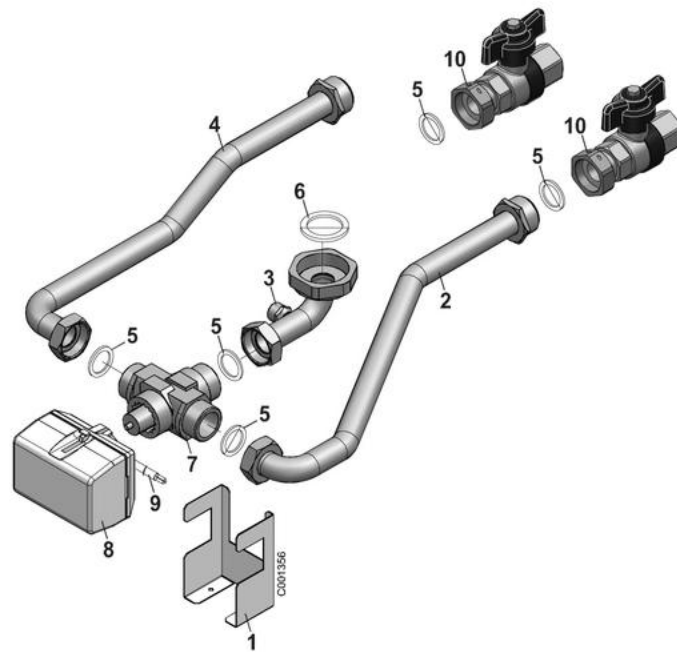

HE25

30/05/07 - 300013400-002-A

Réf.	Code	Description	Qté	Tarif	Remarques
1	200010050	TOLE DE MAINTIEN VANNE	1	3,70 €	
2	300013087	TUBE RETOUR BALLON	1	19,10 €	
3	300013110	TUBE LIAISON VANNE D'INVERSION	1	20,10 €	
4	300013112	TUBE RETOUR CHAUFFAGE	1	23,50 €	
5	95013074	JOINT PLAT 30X20X2 EP906	1	0,70 €	
6	125005	JOINT NEOPRENE 44X32X3	1	1,80 €	
7	302225	VANNE 3 VOIES	1	77,00 €	
8	300013725	MOTEUR DE VANNE D'INVERSION HO VC4012	1	70,80 €	
9	200010825	FAISCEAU VANNE D' INVERSION ECS	1	18,70 €	
10	300003138	ROBINET F1"-1"FG	1	21,60 €