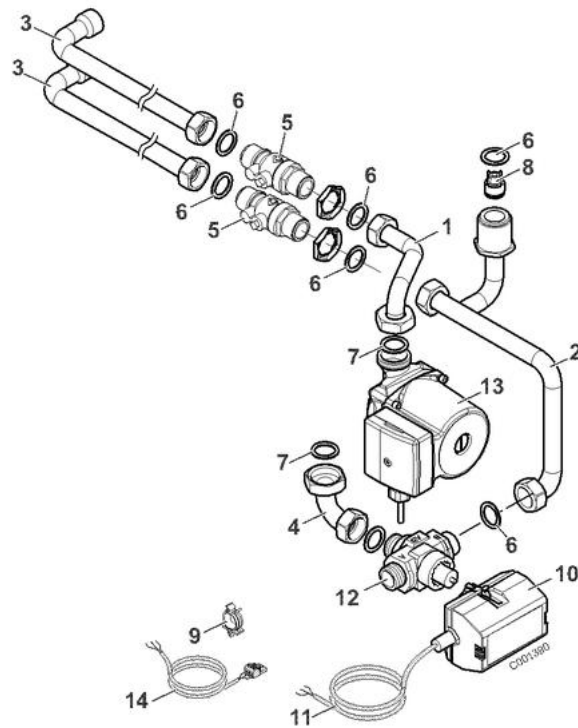

HE 100

modules hydrauliques

HE 100 - HE 101

Réf.	Code	Description	Qté	Tarif	Remarques
1	97548983	TUBE DEPART CIRCUIT V3V	1	6,10 €	
2	97548982	TUBE RETOUR CIRCUIT V3V	1	15,10 €	
3	182341	TUBE DE RACC CHAUFFAGE	1	6,10 €	
4	182305	TUBE LIAISON VANNE 3 VOIES	1	5,30 €	
5	182287	ROBINET DROIT G3/4"	1	15,30 €	
6	95013070	JOINT PLAT 24*18*1.5	1	0,45 €	
7	95013074	JOINT PLAT 30X20X2 EP906	1	0,70 €	
8	94914300	CLAPET ANTIRET OV20/DN20	1	3,90 €	
9	95320950	SUPPORT DE CABLE	1	0,35 €	
10	94908643	MOTEUR DE VANNE	1	163,00 €	
11	94908644	CABLE MOTEUR	1	17,50 €	
12	300000070	CORPS DE VANNE 3 VOIES HO VCZMG6000E	1	66,20 €	
13	181954	CIRCULATEUR UPS 15-50 130 9H	1	159,00 €	
14	85384905	CABLE POMPE	1	3,70 €