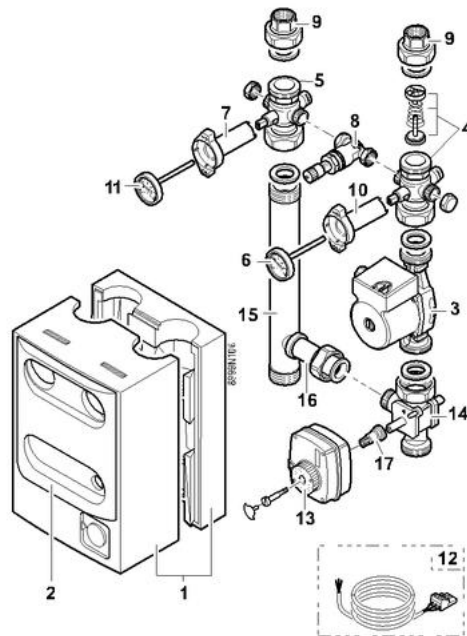

Module vanne 3 voies avec pompe électronique (Colis EA 68)

Réf.	Code	Description	Qté	Tarif	Remarques
1	181563	S/E ISOLATION	1	105,00 €	
2	181576	ENJOLIVEUR OERTLI	1	31,90 €	
3	181565	CIRCULATEUR UPR 25/40 180	1	298,00 €	
3	181580	CIRCULATEUR UPE 25-60 180	1	0,00 €	
3	181572	CIRCULATEUR UPS 25-60 180	1	376,00 €	
4	181566	ROBINET 1-1/2"	1	98,20 €	
5	181818	ROBINET RETOUR 1-1/2"	1	90,00 €	
6	181567	THERMOMETRE DEPART	1	12,60 €	
7	181573	POIGNEE MANOEUVRE BLEU	1	9,90 €	
8	181569	SOUPAPE DIFFERENCIEL.3/4"	1	41,30 €	
9	181571	RACCORD+ECROU 1-1/2"	1	30,00 €	
10	181568	POIGNEE MANOEUVRE ROUGE	1	9,90 €	
11	181574	THERMOMETRE RETOUR	1	12,60 €	
12	181575	CABLE CIRCULATEUR	1	14,20 €	
13	181578	MOTEUR DE VANNE	1	249,00 €	
14	181579	VANNE 3 VOIES	1	143,00 €	
15	97869028	TE LG 260 M/F 1-1/2"	1	47,70 €	
15	97869022	TUBE LG 260 M/F 1-1/2"	1	40,50 €	
16	300008706	TUBE LIAISON VANNE 3 VOIES 3/4	1	19,60 €	
17	95101408	ACCESSOIRES MOTEUR - V3V	1	21,00 €