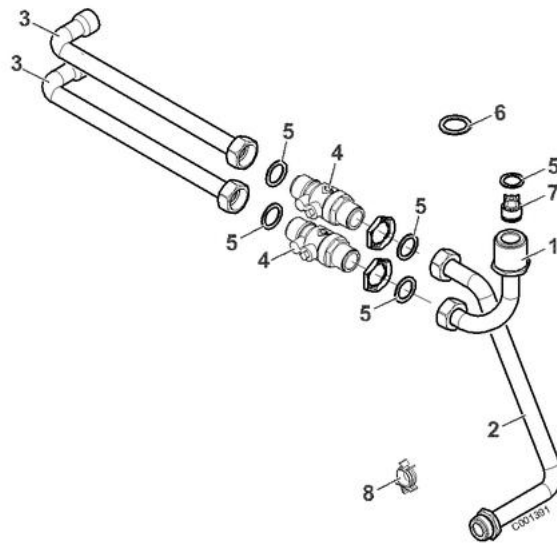

HE 100

modules hydrauliques

HE 100 - HE 101

Réf.	Code	Description	Qté	Tarif	Remarques
1	97548983	TUBE DEPART CIRCUIT V3V	1	6,10 €	
2	97548982	TUBE RETOUR CIRCUIT V3V	1	15,10 €	
3	182341	TUBE DE RACC CHAUFFAGE	1	6,10 €	
4	182305	TUBE LIAISON VANNE 3 VOIES	1	5,30 €	
5	182287	ROBINET DROIT G3/4"	1	15,30 €	
6	95013070	JOINT PLAT 24*18*1.5	1	0,45 €	
7	95013074	JOINT PLAT 30X20X2 EP906	1	0,70 €	
8	94914300	CLAPET ANTIRET OV20/DN20	1	3,90 €	
9	95320950	SUPPORT DE CABLE	1	0,35 €	
10	94908643	MOTEUR DE VANNE	1	163,00 €	
11	94908644	CABLE MOTEUR	1	17,50 €	
12	300000070	CORPS DE VANNE 3 VOIES HO VCZMG6000E	1	66,20 €	
13	181954	CIRCULATEUR UPS 15-50 130 9H	1	159,00 €	
14	85384905	CABLE POMPE	1	3,70 €	

HE 101

Réf.	Code	Description	Qté	Tarif	Remarques
1	97548981	TUBE LIAISON DEP CIRC V3V	1	0,00 €	
2	97548980	TUBE LIAISON RET CIRC V3V	1	9,60 €	
3	182341	TUBE DE RACC CHAUFFAGE	1	6,10 €	
4	182287	ROBINET DROIT G3/4"	1	15,30 €	
5	95013070	JOINT PLAT 24*18*1.5	1	0,45 €	
6	95013074	JOINT PLAT 30X20X2 EP906	1	0,70 €	
7	94914300	CLAPET ANTIRET OV20/DN20	1	3,90 €	
8	95320950	SUPPORT DE CABLE	1	0,35 €	