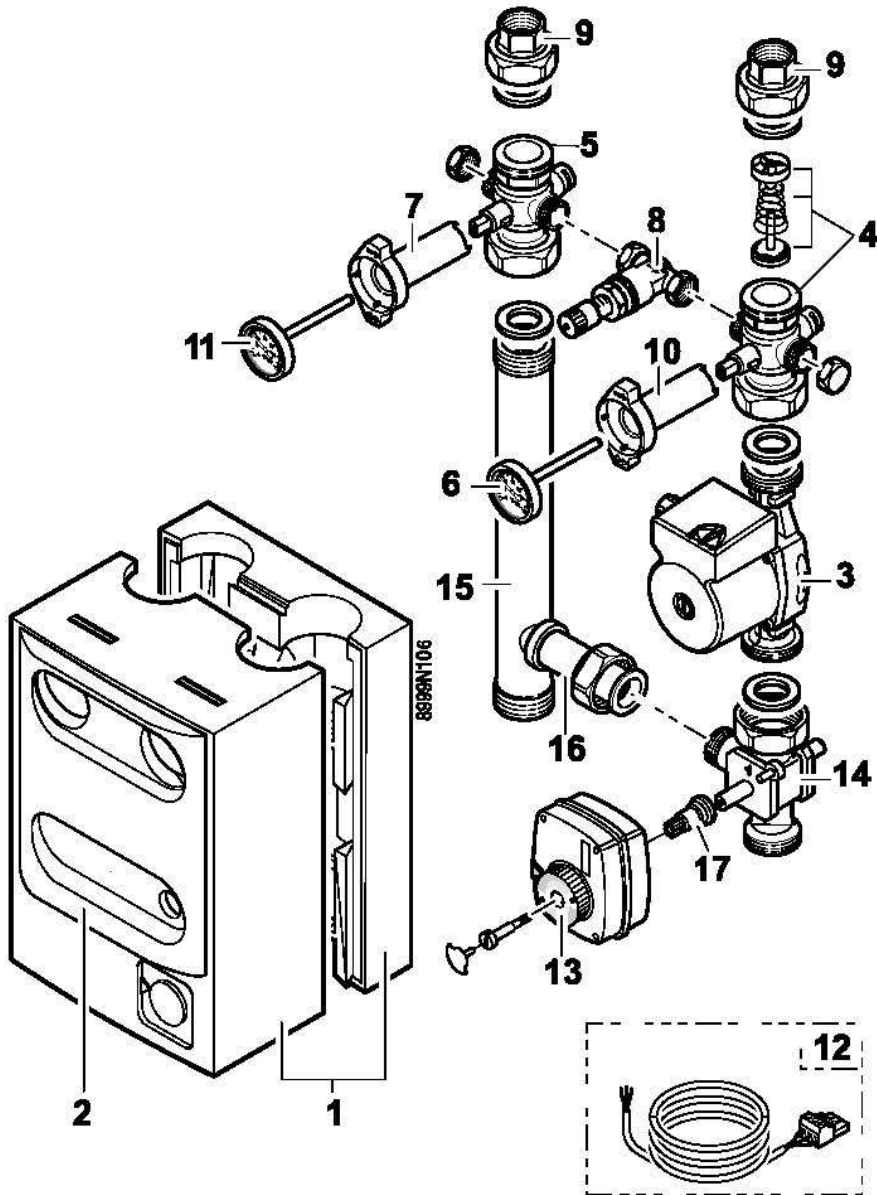

Réf.	Code	Description	Qté	Tarif	Remarques
1	300022401	S/E ISOLATION	1	88,70 €	
2	300022402	ENJOLIVEUR BLANC	1	21,40 €	
3	300021545	CIRCULATEUR ALPHA 25-60 180mm	1	499,00 €	
4	181566	ROBINET 1-1/2"	1	98,20 €	
5	181818	ROBINET RETOUR 1-1/2"	1	90,00 €	
6	181567	THERMOMETRE DEPART	1	12,60 €	
7	181573	POIGNEE MANOEUVRE BLEU	1	9,90 €	
8	181569	SOUPAPE DIFFERENCIEL.3/4"	1	41,30 €	
9	181571	RACCORD+ECROU 1-1/2"	1	30,00 €	
10	181568	POIGNEE MANOEUVRE ROUGE	1	9,90 €	
11	181574	THERMOMETRE RETOUR	1	12,60 €	
12	181575	CABLE CIRCULATEUR	1	14,20 €	
13	181578	MOTEUR DE VANNE	1	249,00 €	
14	300028267	VANNE 3 VOIES + BYPASS	1	143,00 €	
15	97869028	TE LG 260 M/F 1-1/2"	1	47,70 €	
16	300008706	TUBE LIAISON VANNE 3 VOIES 3/4	1	19,60 €	
17	95101408	ACCESSOIRES MOTEUR - V3V	1	21,00 €