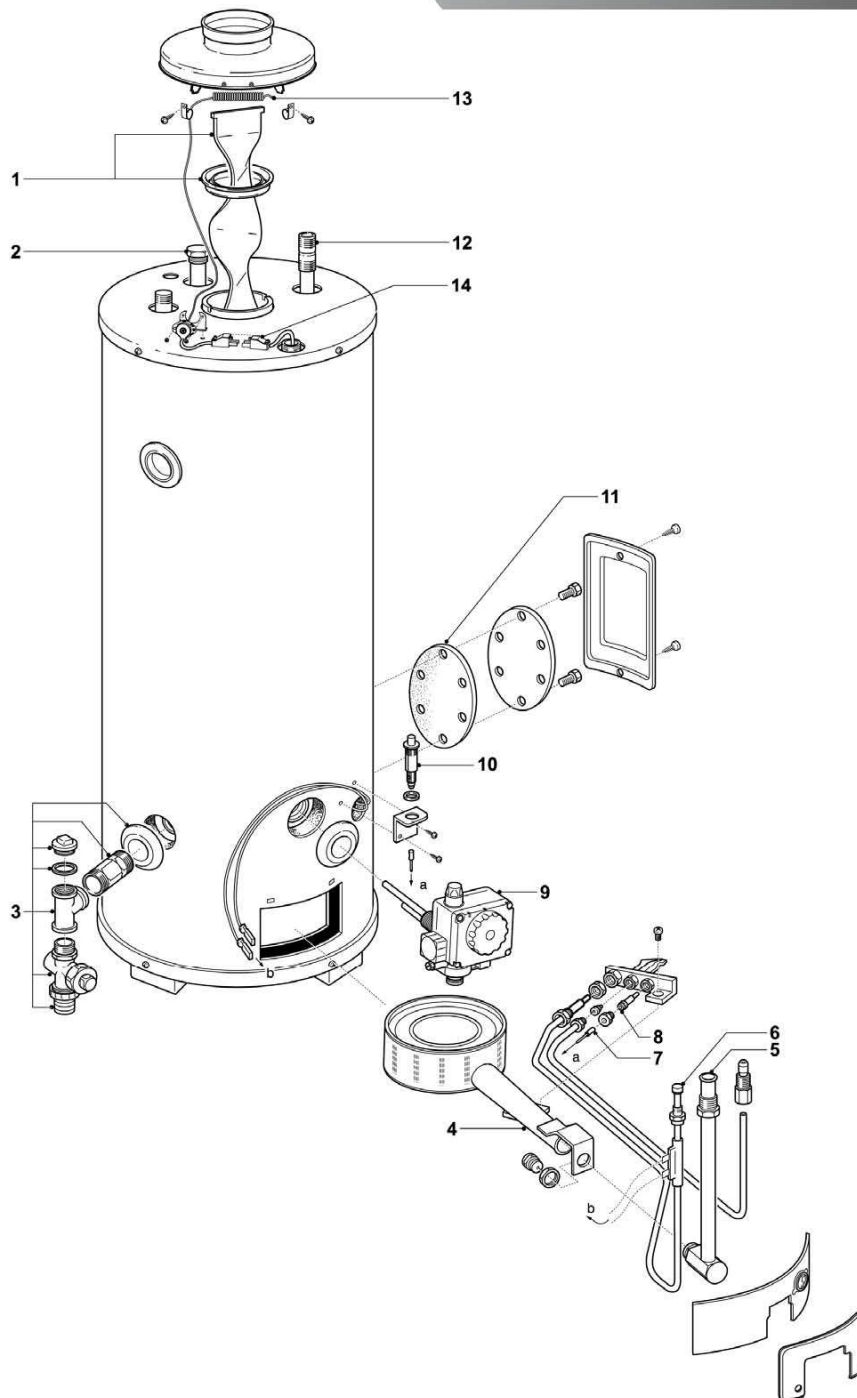

EQ 280 / 380

Réf.	Code	Description	Qté	Tarif	Remarques
0	960083	BICONE + ECROU	1	6,00 €	
1	300016266	TURBULATEUR AC 280	1	39,40 €	
1	300016267	TURBULATEUR AC 380	1	90,50 €	
2	300016230	ANODE MAGNESIUM 1270 MM	1	84,60 €	
2	960303	ANODE MAGNESIUM 991 MM	1	87,90 €	
2	960515	ANODE A CHAINE 3/4" (6 CHAINON)	1	206,00 €	
3	300016268	KIT DE VIDANGE	1	113,00 €	
4	300016269	BRULEUR AC 280	1	97,90 €	
4	300016270	BRULEUR AC 380	1	97,90 €	
5	960463	TUBE RACCORDEMENT GAZ	1	0,00 €	
6	960092	THERMOCOUPLE EQ 115/200	1	40,40 €	
7	960095	CABLE D'ALLUMAGE	1	14,80 €	
8	960035	ELECTRODE IONISATION NAF 50	1	9,50 €	
9	300008722	VANNE GAZ AC GN	1	309,00 €	
9	960082	VANNE GAZ AC B/P	1	320,00 €	
10	300014270	ALLUMEUR PIEZZO	1	14,70 €	
11	300016271	JOINT TRAPPE DE VISITE	1	12,40 €	
12	300016272	TUBE ENTREE EAU FROIDE	1	23,10 €	
12	300016273	TUBE ENTREE EAU FROIDE LG.743MM	1	27,80 €	
13	300016274	THERMOSTAT DE FUMEE 110°C AC	1	71,40 €	
14	300016275	CABLE THERMOSTAT DE FUMEE	1	22,90 €