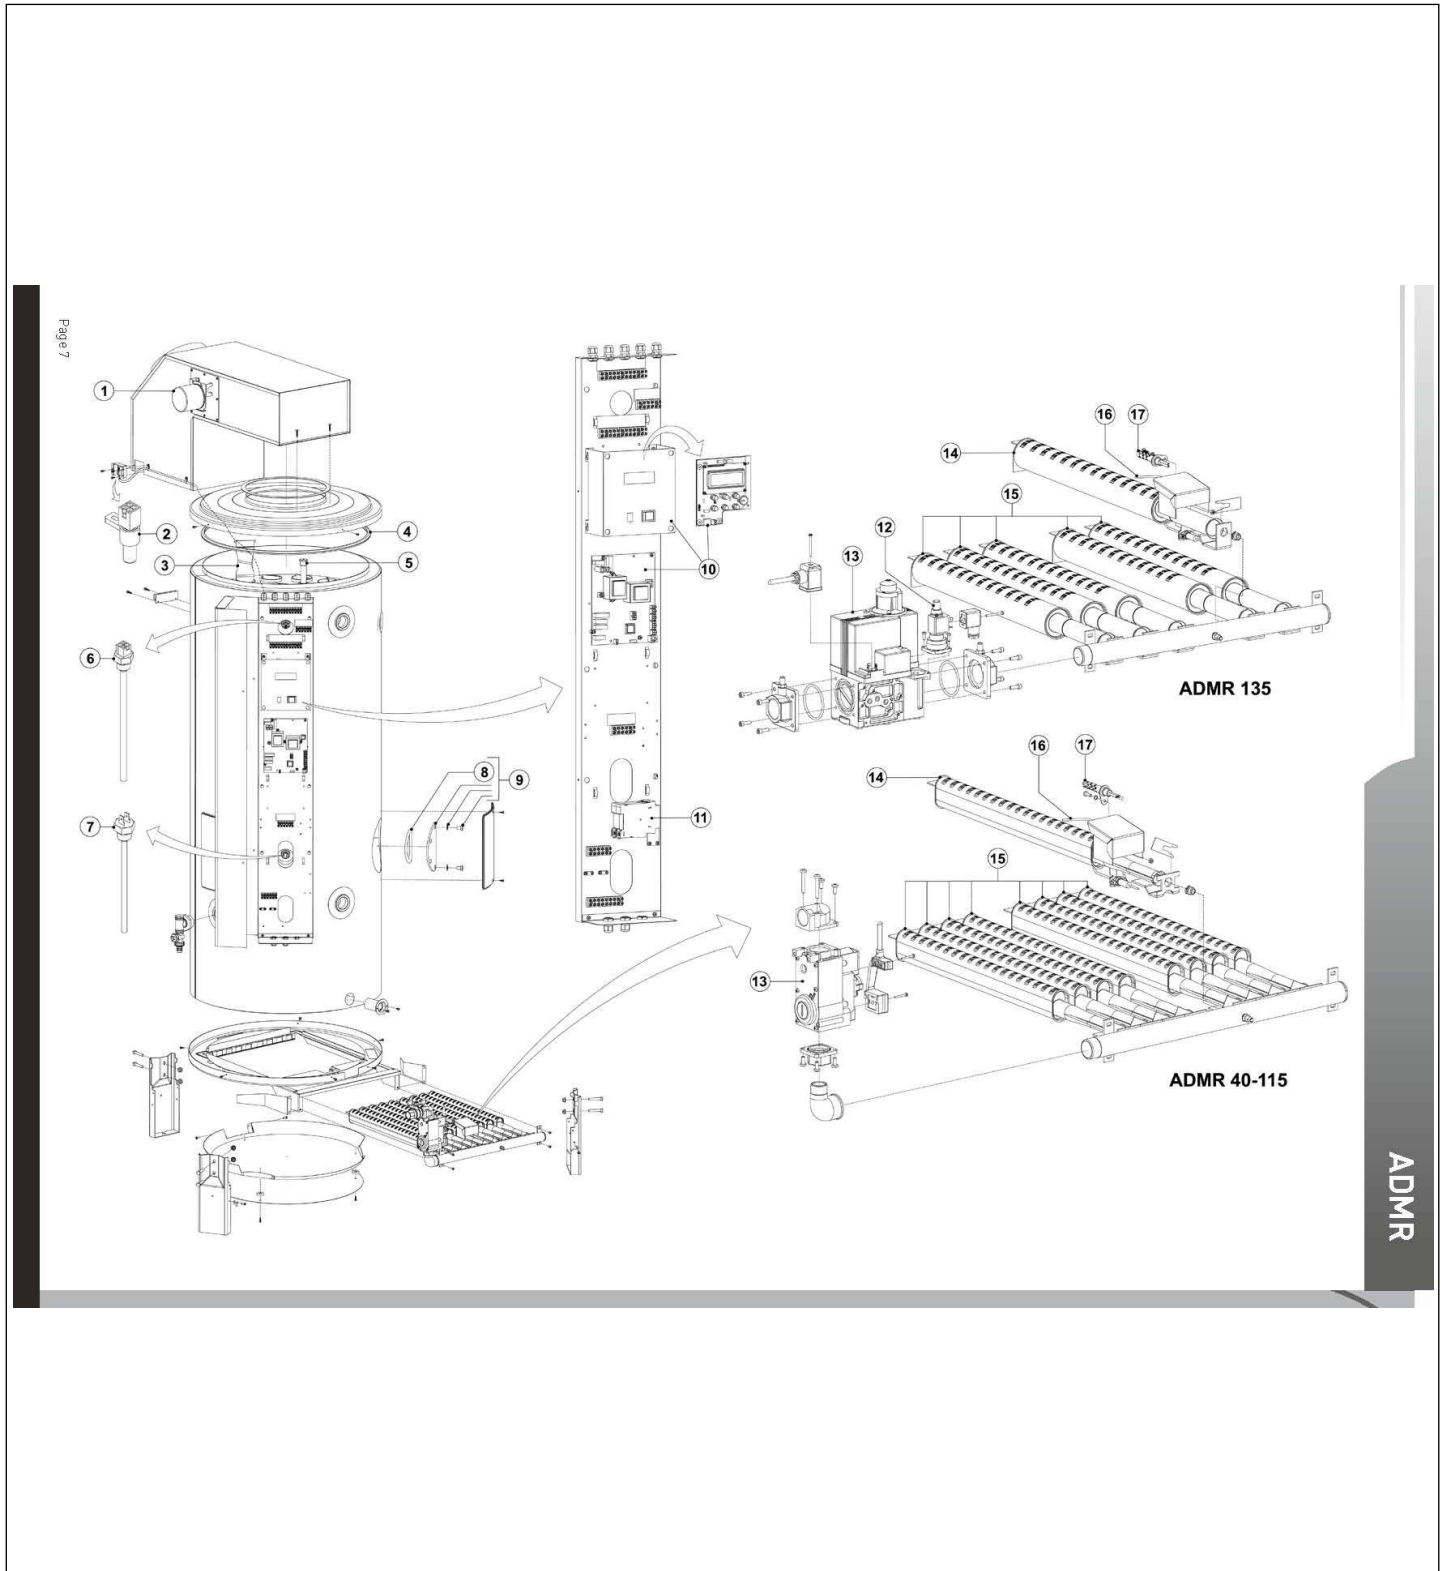

## ADM / AGC

Réf.	Code	Description	Qté	Tarif	Remarques
0	960388	HORLOGE HEBDOMADAIRE ADM / BT	1	0,00 €	
1	960023	THERMOSTAT FUMEEES ADM 40/50F	1	192,00 €	AGC 40 / 50
1	960025	THERMOSTAT FUMEEES ADM 60/80F	1	0,00 €	AGC 60 / 80 /135
1	960028	THERMOSTAT FUMEEES ADM 90/115F	1	87,30 €	AGC 90 / 115
2	960326	TURBULATEUR	1	0,00 €	
3	300010241	Joint d'étanchéité	1	146,00 €	
4	300016230	ANODE MAGNESIUM 1270 MM	1	84,60 €	AGC 50 / 80
4	960303	ANODE MAGNESIUM 991 MM	1	87,90 €	AGC 40 / 60 / 90 / 115 / 135
4	960515	ANODE A CHAINE 3/4" (6 CHAINON )	1	206,00 €	
5	960045	Aquastat de régulation (40°/ 73°)	1	72,20 €	
6	300003677	Joint torique trappe de visite	1	46,40 €	
7	960014	Kit trappe de visite	1	0,00 €	
8	960058	PLATINE ELECTRONIQUE ADM	1	615,00 €	
9	960501	Bouton "Reset"	1	62,80 €	
10	960048	THERMOSTAT MAXIMUM ADM	1	71,40 €	
11	960046	Aquastat de antigel (20°)	1	86,50 €	
12	960047	Aquastat de sécurité (93°)	1	55,80 €	
15	300016205	VANNE GAZ VR4605C1144 GN	1	537,00 €	AGC 50 / 50 / 60 / 80 / 90
15	300016206	VANNE GAZ VR4605CB1009 GN	1	590,00 €	AGC 115
15	300016302	VANNE GAZ VR425AB1007-0000 GN	1	998,00 €	AGC 135
15	300016303	VANNE GAZ VR425/Hi-Lo B/P	1	1212,00 €	AGC 135
15	960056	VANNE GAZ VR4605C (B/P)	1	811,00 €	AGC 50 / 50 / 60 / 80 / 90
15	960057	VANNE GAZ VR4605CB (B/P)	1	661,00 €	AGC 115
16	960061	BRULEUR CENTRAL AVEC SUPPORT VEILLEUSE	1	92,70 €	
17	960060	BRULEUR SEUL NW 155 A 500	1	129,00 €	
18	300016304	SONDE D'IONISATION	1	49,10 €	
19	960054	KIT ALLUMAGE ELECTRONIQUE ADM	1	171,00 €	