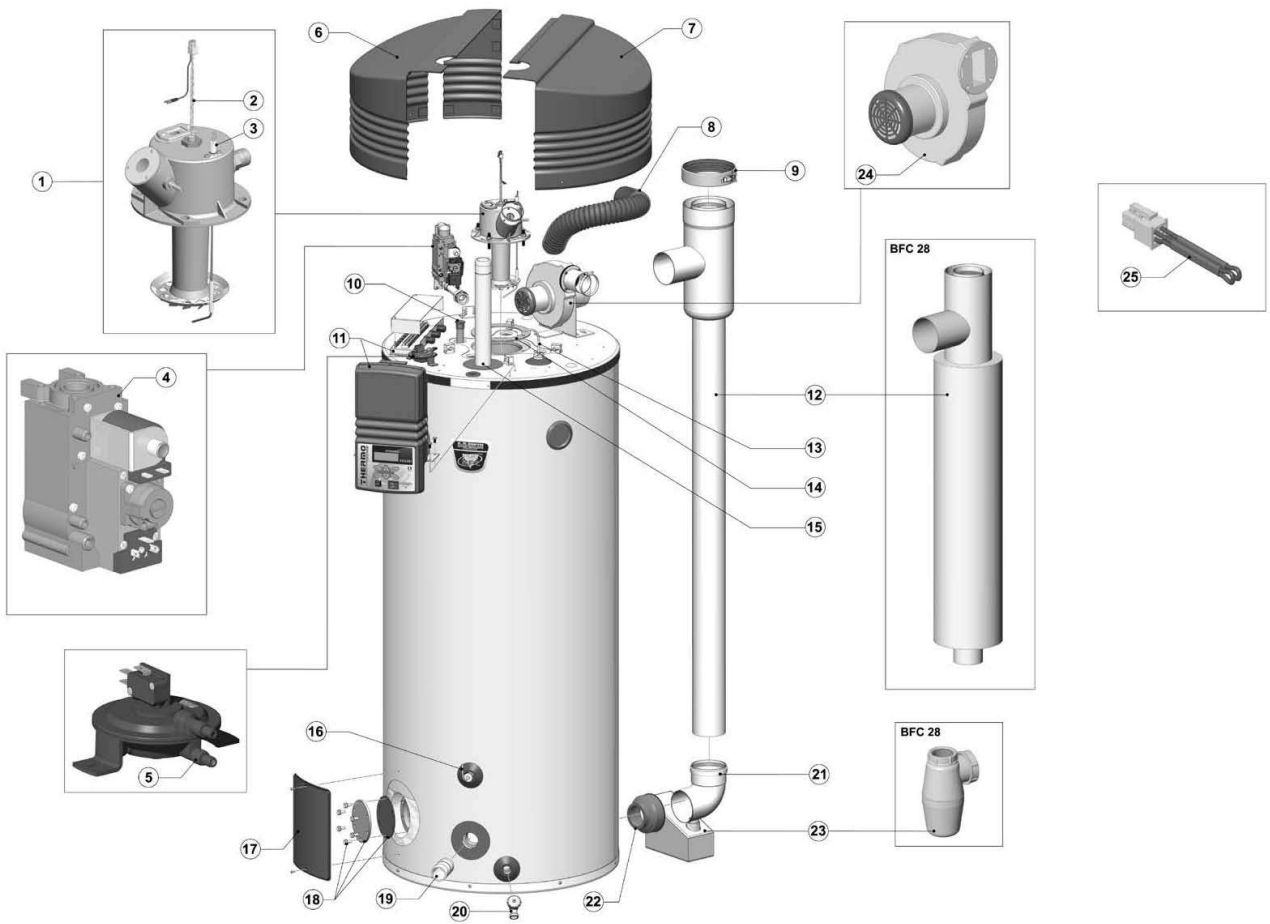

chauffe-eau gaz à accumulation

BFC / AGVC

Réf.	Code	Description	Qté	Tarif	Remarques
1	300016201	BRULEUR AGVC 28/30 GN	1	843,00 €	
1	300016202	BRULEUR AGVC 50 GN	1	843,00 €	
1	300016203	BRULEUR AGVC 60 GN	1	843,00 €	
2	300016204	KIT D'ALLUMAGE AGVC	1	304,00 €	
3	300008715	SONDE D'IONISATION	1	98,20 €	
4	300016205	VANNE GAZ VR4605C1144 GN	1	537,00 €	AGVC 28
4	300016206	VANNE GAZ VR4605CB1009 GN	1	590,00 €	AGVC 30
4	960056	VANNE GAZ VR4605C (B/P)	1	811,00 €	AGVC 50
4	960057	VANNE GAZ VR4605CB (B/P)	1	661,00 €	AGVC 60
5	300015551	PRESSOSTAT (1085-1055) 60	1	106,00 €	AGVC 60
5	300016207	PRESSOSTAT (635-605) 28	1	91,60 €	AGVC 28
5	300016208	PRESSOSTAT (855-825) 30	1	81,60 €	AGVC 30
5	300016209	PRESSOSTAT (885-855) 50	1	82,00 €	AGVC 50
10	300016230	ANODE MAGNESIUM 1270 MM	1	84,60 €	
10	960515	ANODE A CHAINE 3/4" (6 CHAINON)	1	206,00 €	
13	300016231	SONDE AGVC	1	60,80 €	
14	300016232	JOINT PLAT BRULEUR	1	25,10 €	
16	300016233	SONDE AGVC	1	48,80 €	
17	300016234	JOINT TRAPPE DE VISITE	1	11,30 €	
18	300016235	TRAPPE DE VISITE	1	48,70 €	
19	300016236	RACCORD 1-1/2"	1	94,10 €	
20	300016237	ROBINET DE VIDANGE	1	32,70 €	
21	300016238	COUDE AVEC CONNECTION SIPHON	1	79,20 €	
24	300016239	VENTILATEUR AGVC	1	684,00 €