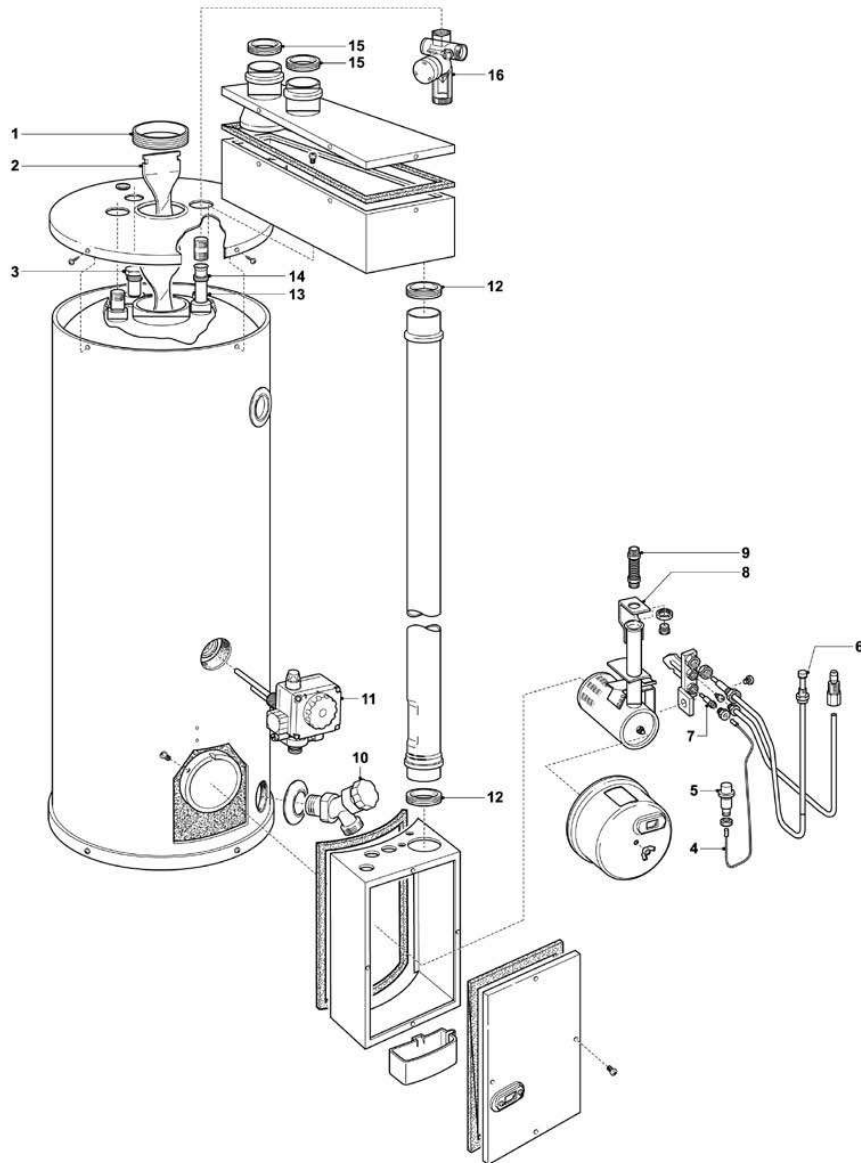

chauffe-eau gaz à accumulation

NGT

Réf.	Code	Description	Qté	Tarif	Remarques
0	960083	BICONE + ECROU	1	6,00 €	
1	300016193	JOINT SILICONE TUBE FUMEE	1	13,80 €	
2	300016194	TURBULATEUR	1	117,00 €	NGT115
2	300016195	TURBULATEUR	1	119,00 €	NGT155
3	300016196	ANODE MAGNESIUM 584 MM	1	63,20 €	NGT115
3	960303	ANODE MAGNESIUM 991 MM	1	87,90 €	NGT155
4	960095	CABLE D'ALLUMAGE	1	14,80 €	
5	960160	PIEZZO ALLUMAGE RV 1174 03 NW 85 A 500	1	20,60 €	
6	960038	THERMOCOUPLE	1	18,30 €	
7	960035	ELECTRODE IONISATION NAF 50	1	9,50 €	
8	300016197	BRULEUR	1	62,30 €	
9	300016198	TUBE GAZ FLEXIBLE 66 MM	1	35,70 €	
10	960097	ROBINET DE VIDANGE AC	1	0,00 €	
11	960082	VANNE GAZ AC B/P	1	320,00 €	
12	300016199	JOINT SILICONE TUBE FUMEE	1	14,90 €	
13	300016210	TUBE ENTRE EAU FROIDE LG.883 MM	1	9,10 €	NGT115
13	300016211	TUBE ENTRE EAU FROIDE LG.1097 MM	1	18,60 €	NGT155
14	300016212	BAGUE D'ETANCHEITE	1	0,85 €	
15	300016213	JOINT SILICONE	1	13,80 €	
16	300016214	GROUPE DE SECURITE	1	77,40 €