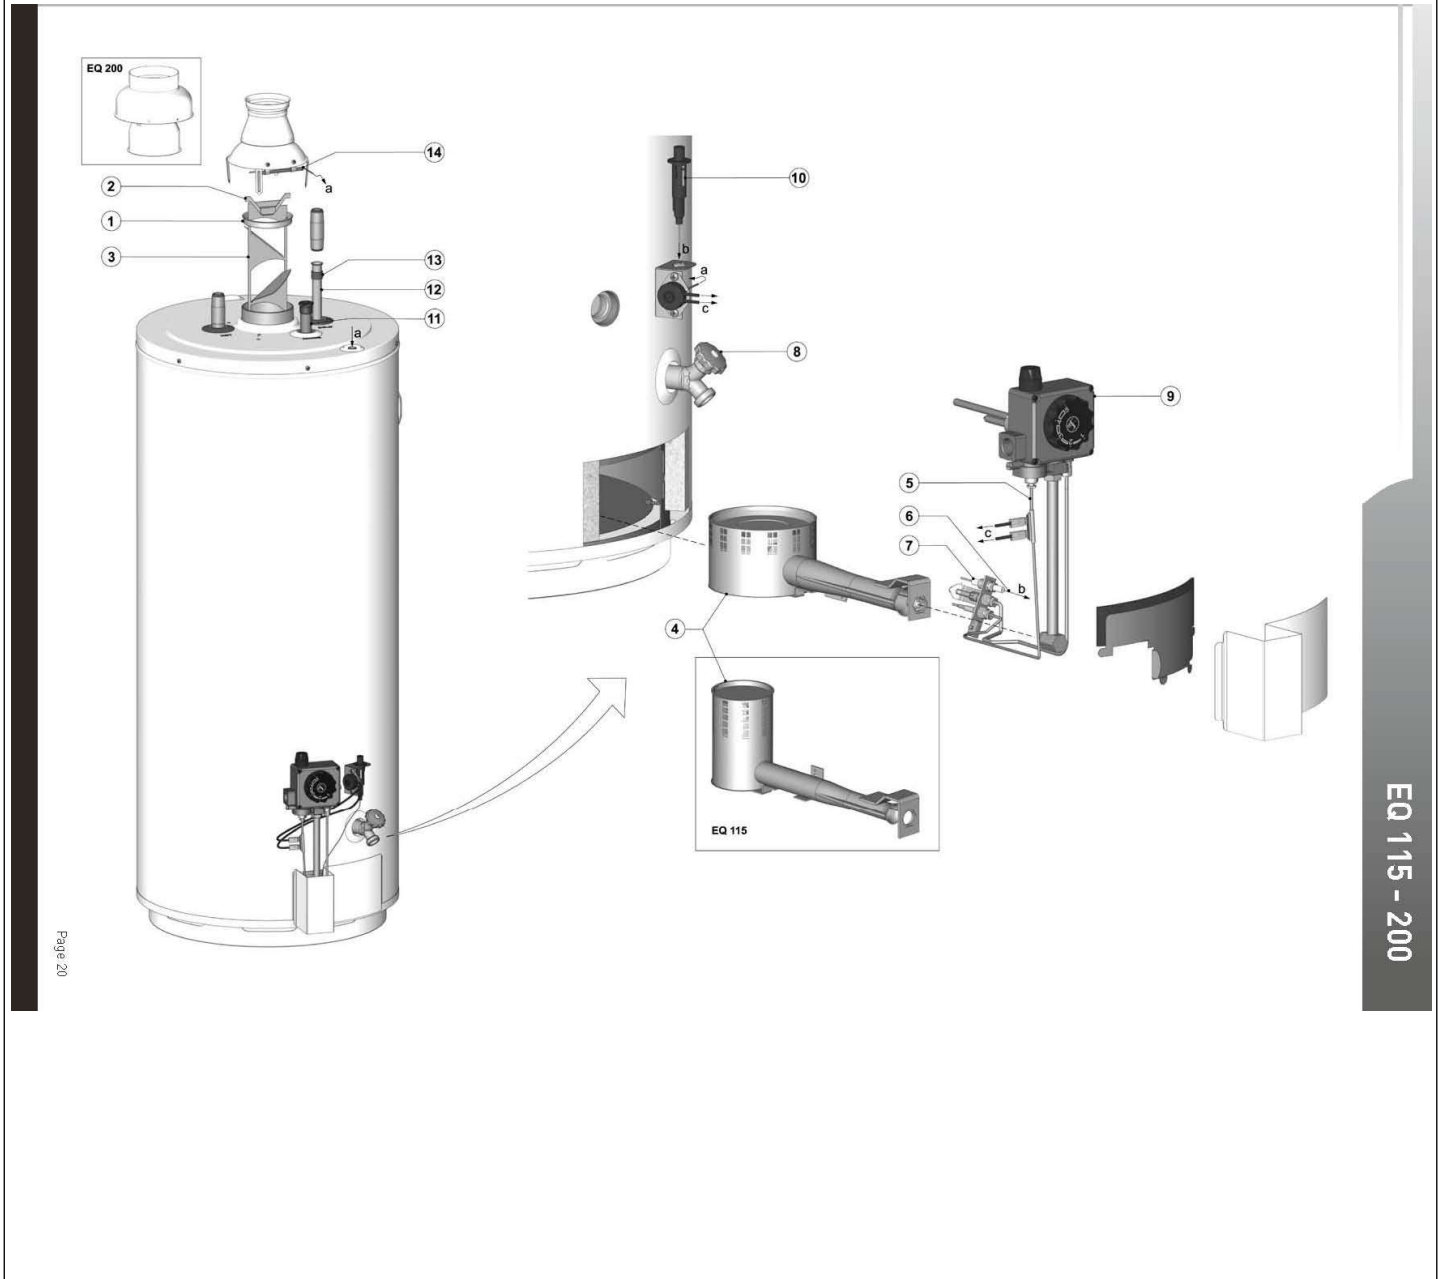

chauffe-eau gaz à accumulation

EQ / AC

Réf.	Code	Description	Qté	Tarif	Remarques
1	300016276	PIECE D'ADAPTATION	1	4,50 €	
2	300016277	SUPPORT TURBULATEUR AC 115/155/200	1	0,85 €	
3	100001980	TURBULATEUR EQ/AC 155F	1	0,00 €	
3	300016278	TURBULATEUR AC 200	1	14,30 €	
3	960310	TURBULATEUR EQ 115	1	0,00 €	
4	960087	BRULEUR EQ 115	1	56,20 €	
4	960088	BRULEUR EQ 155 ET 200	1	110,00 €	
5	300016279	THERMOCOUPLE 500 MM QOT AVEC TTB	1	28,80 €	
6	960095	CABLE D'ALLUMAGE	1	14,80 €	
7	960035	ELECTRODE IONISATION NAF 50	1	9,50 €	
8	960097	ROBINET DE VIDANGE AC	1	0,00 €	
9	300008722	VANNE GAZ AC GN	1	309,00 €	
9	960082	VANNE GAZ AC B/P	1	320,00 €	
10	300014270	ALLUMEUR PIEZZO	1	14,70 €	
11	960303	ANODE MAGNESIUM 991 MM	1	87,90 €