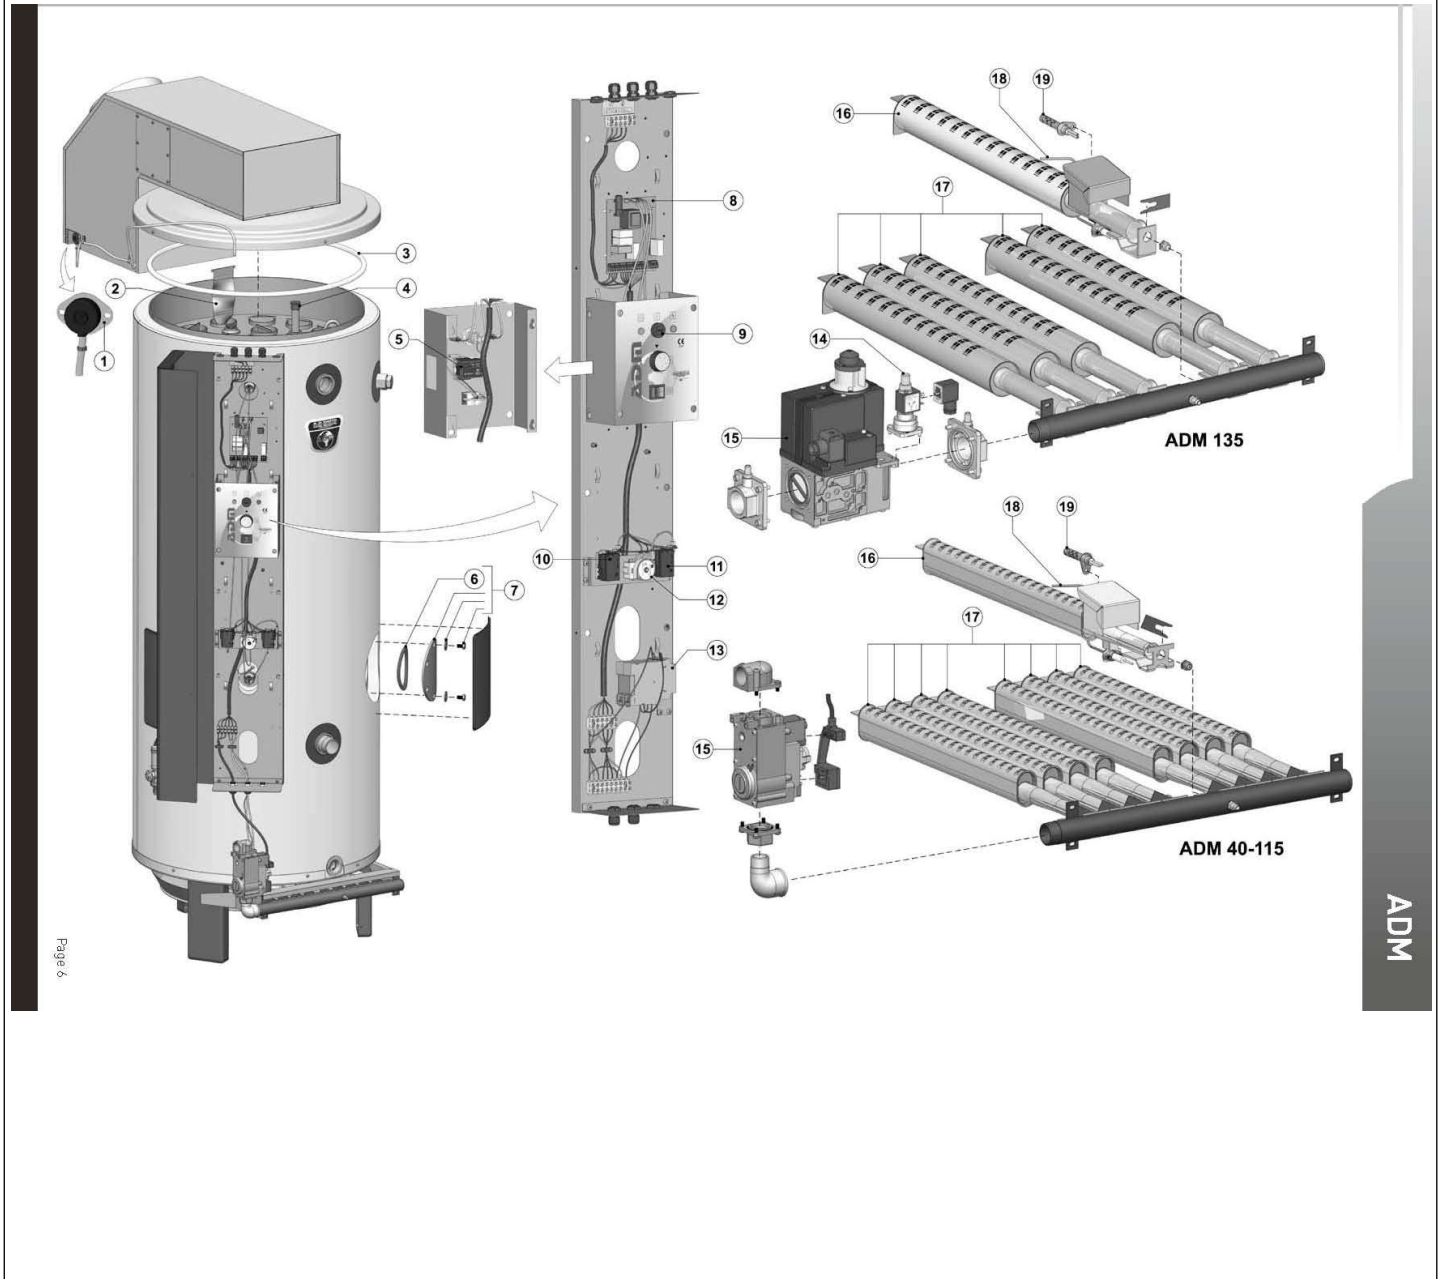

chauffe-eau gaz à accumulation

ADM / AGC

Réf.	Code	Description	Qté	Tarif	Remarques
0	960388	HORLOGE HEBDOMADAIRE ADM / BT	1	0,00 €	
1	960023	THERMOSTAT FUMEEES ADM 40/50F	1	192,00 €	AGC 40 / 50
1	960025	THERMOSTAT FUMEEES ADM 60/80F	1	0,00 €	AGC 60 / 80 /135
1	960028	THERMOSTAT FUMEEES ADM 90/115F	1	87,30 €	AGC 90 / 115
2	960326	TURBULATEUR	1	0,00 €	
3	300010241	Joint d'étanchéité	1	146,00 €	
4	300016230	ANODE MAGNESIUM 1270 MM	1	84,60 €	AGC 50 / 80
4	960303	ANODE MAGNESIUM 991 MM	1	87,90 €	AGC 40 / 60 / 90 / 115 / 135
4	960515	ANODE A CHAINE 3/4" (6 CHAINON)	1	206,00 €	
5	960045	Aquastat de régulation (40°/ 73°)	1	72,20 €	
6	300003677	Joint torique trappe de visite	1	46,40 €	
7	960014	Kit trappe de visite	1	0,00 €	
8	960058	PLATINE ELECTRONIQUE ADM	1	615,00 €	
9	960501	Bouton "Reset"	1	62,80 €	
10	960048	THERMOSTAT MAXIMUM ADM	1	71,40 €	
11	960046	Aquastat de antigel (20°)	1	86,50 €	
12	960047	Aquastat de sécurité (93°)	1	55,80 €	
15	300016205	VANNE GAZ VR4605C1144 GN	1	537,00 €	AGC 50 / 50 / 60 / 80 / 90
15	300016206	VANNE GAZ VR4605CB1009 GN	1	590,00 €	AGC 115
15	300016302	VANNE GAZ VR425AB1007-0000 GN	1	998,00 €	AGC 135
15	300016303	VANNE GAZ VR425/Hi-Lo B/P	1	1212,00 €	AGC 135
15	960056	VANNE GAZ VR4605C (B/P)	1	811,00 €	AGC 50 / 50 / 60 / 80 / 90
15	960057	VANNE GAZ VR4605CB (B/P)	1	661,00 €	AGC 115
16	960061	BRULEUR CENTRAL AVEC SUPPORT VEILLEUSE	1	92,70 €	
17	960060	BRULEUR SEUL NW 155 A 500	1	129,00 €	
18	300016304	SONDE D'IONISATION	1	49,10 €	
19	960054	KIT ALLUMAGE ELECTRONIQUE ADM	1	171,00 €