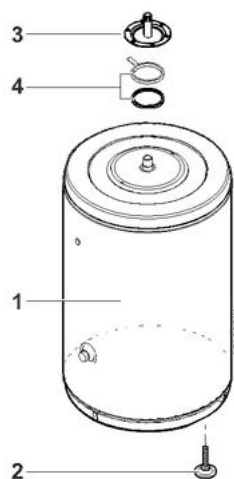

Catalogue de pièces détachées

Accessoires / ballons tampons PAC

Ballon tampon B 150 T

Pièces détachées

Vue Principale

Pièces de rechange
B 150 T

14/09/05 - 300007901-002-A

Accessoires / ballons tampons PAC

Ballon tampon B 150 T

Réf.	Code	Description	Qté	Tarif	Remarques
1	100004415	BALLON TAMPON B150T EH60	1	0,00 €	
2	180331	PIED REGLABLE M10 X 35	1	1,15 €	
3	200005019	TAMPON COMPLET B150T	1	43,30 €	
4	300012154	JOINT D.112 EP7 SILICONE ROUGE	1	4,30 €	

Ballon Tampon B 80 T

Pièces détachées

Vue Principale

Accessoires / ballons tampons PAC

Ballon Tampon B 80 T

Réf.	Code	Description	Qté	Tarif	Remarques
1	100008841	BALLON TAMPON B 80 T -EH 85	0	0,00 €	
2	200009640	HABILLAGE COMPLET DDTH 80L	0	72,30 €	
3	200009622	CADRE AR COMPLET CIAT 80L	0	37,30 €	
4	200009641	CAPOT AV CPLT DDTH 80L	0	104,00 €	
5	300012154	JOINT D.112 EP7 SILICONE ROUGE	0	4,30 €	
6	200010080	TAMPON D193 + JT + VISSERIE	0	38,50 €	