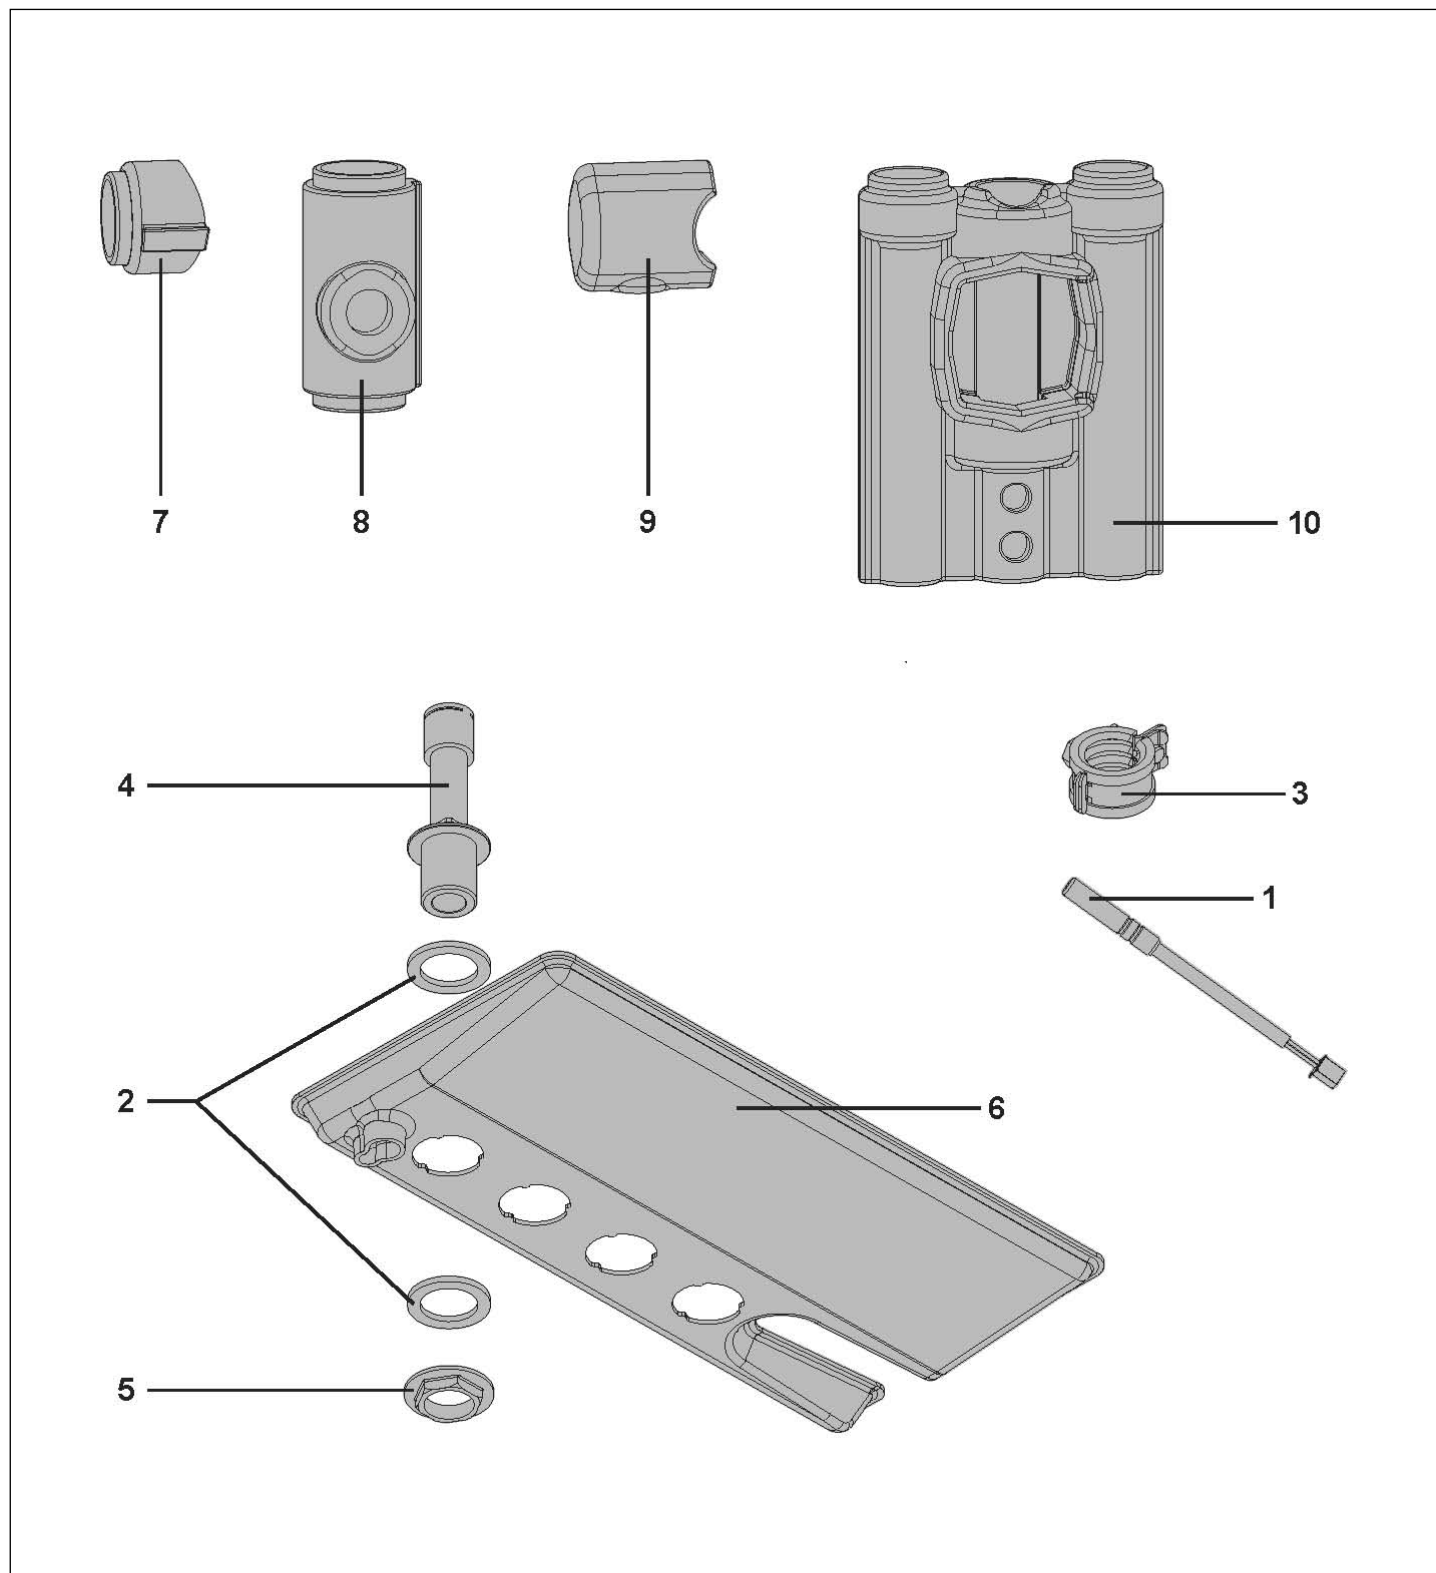

Pièces détachées

Vue Principale

Accessoires / ballons tampons PAC

EH143_EH144 - KIT ISOLATION MODE FROID

Réf.	Code	Description	Qté	Tarif	Remarques
1	300024872	SONDE RAFRAICHISSEMENT	1	25,90 €	
2	300024723	ISOLATION POUR TUBE FROID	1	0,60 €	
3	300015463	COLLIER PHONIQUE Ø20/23	1	3,30 €	
4	300024722	TUBE POUR RAFRAICHISSEMENT CPLT	1	15,20 €	
5	300024724	ECROU G1" A PLATEAU	1	4,60 €	
6	300024726	BAC DE RECUPERATION CONDENSATS VE	1	26,40 €	
7	300024711	ISOLATION POUR RACCORD RAPIDE	1	7,60 €	
8	300024710	ISOLATION POUR DEBIMETRE	1	10,10 €	
9	300024712	ISOLATION POUR SOUPEPE DE SECURITE	1	7,60 €	
10	300024713	ISOLATION POUR CIRCULATEUR	1	16,80 €