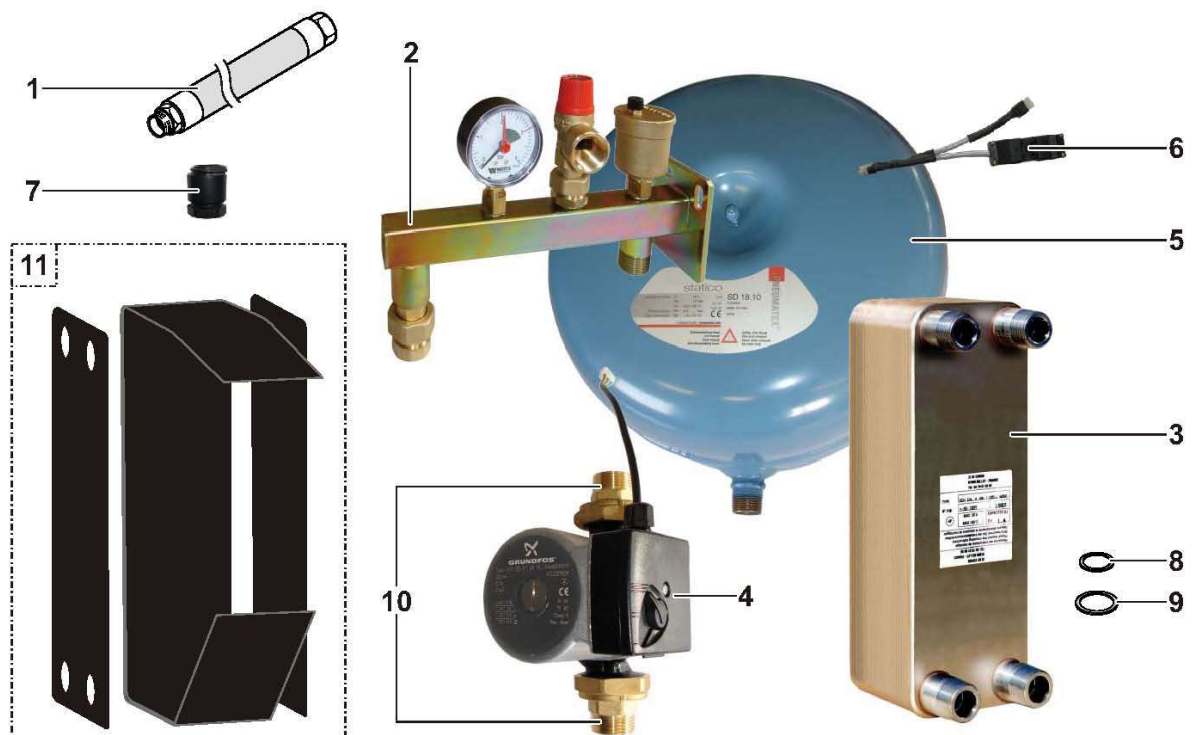

Pièces détachées

Vue Principale

M001633-E

EH 57 - KIT 2EME CIRCUIT

Réf.	Code	Description	Qté	Tarif	Remarques
1	300008600	TUBE RACC APPOINT CHAUDIERE	1	14,80 €	
2	300002996	MOTEUR DE VANNE NR230-00	1	413,00 €	
3	300002995	VANNE 3 VOIES 3/4" 0-50%	1	282,00 €	
4	97930857	CIRCULATEUR WILO RS 15/4	1	200,00 €	
5	300002982	TUBE LAITON 1" LG.130 AVEC CLAPET	1	26,40 €	
6	300019234	ROBINET DEPART 1"	1	33,90 €	
7	300019235	ROBINET RETOUR 1"	1	40,50 €	
8	300019236	MOTEUR VANNE 3V LINEG NR 230-417	1	187,00 €	
9	300019237	CIRCULATEUR WILO RS15/5KU-130MM CABLE	1	188,00 €	
10	300019238	VANNE 3 VOIES	1	67,70 €	
11	300019239	TE DE RACCORDEMENT	1	18,20 €	
12	300019240	TUBE LAITON DROIT	1	21,10 €	
13	95013062	JOINT VERT 30X21X2	1	0,60 €	
14	94994112	FLEXIBLE INOX CALORIFUGE LG.1M	1	44,40 €	
15	300002998	ECROU 3/4"	1	3,90 €	
16	300002981	JOINT EPDM 1/2" 30 X 21 X 2	1	0,45 €	
17	95023311	JOINT TOR 21X3.5 EPDM	1	0,35 €	
18	200011920	RACCORD ADAPTATION MIT/II - MHR (KIT)	1	13,00 €	
19	97558156	ECROU LAITON 1"-Ø27.3	1	1,35 €	
20	200017081	ENSEMBLE TUBE FLEXIBLE V3V	1	40,60 €	

Pièces détachées

Vue Principale

M001343

Accessoires / ballons tampons PAC

Kit séparation circuits hydrauliques EH83

Réf.	Code	Description	Qté	Tarif	Remarques
1	300013326	FLEXIBLE PAW-PZE MF 3/4" LG 700MM	1	37,50 €	
2	300013324	KIT DE RACCORDEMENT VASE EXP GAG/MR20/E	1	105,00 €	
3	300012955	ECHANGEUR A PLAQUE EXL4 30 4207905	1	691,00 €	
4	300013033	CIRCULATEUR UPS 25-70 130 9H	1	134,00 €	
5	300013321	VASE D'EXPANSION 18L 3BAR REF. 7101002	1	155,00 €	
6	200009504	CABLE DEDOUBLEMENT SORTIES POMPES	1	26,20 €	
7	300003360	PRESSE ETOUPE	1	3,40 €	
8	122418	JOINT VERT 30X21X2	1	0,60 €	
9	122410	JOINT VERT 44X32X2	1	0,95 €	
10	125548	RACCORD 2PIECES G1"1/2-R"	1	14,70 €	
11	300015372	ISOLATION CIAT 7169583 POUR ECHANGEUR	1	23,60 €	