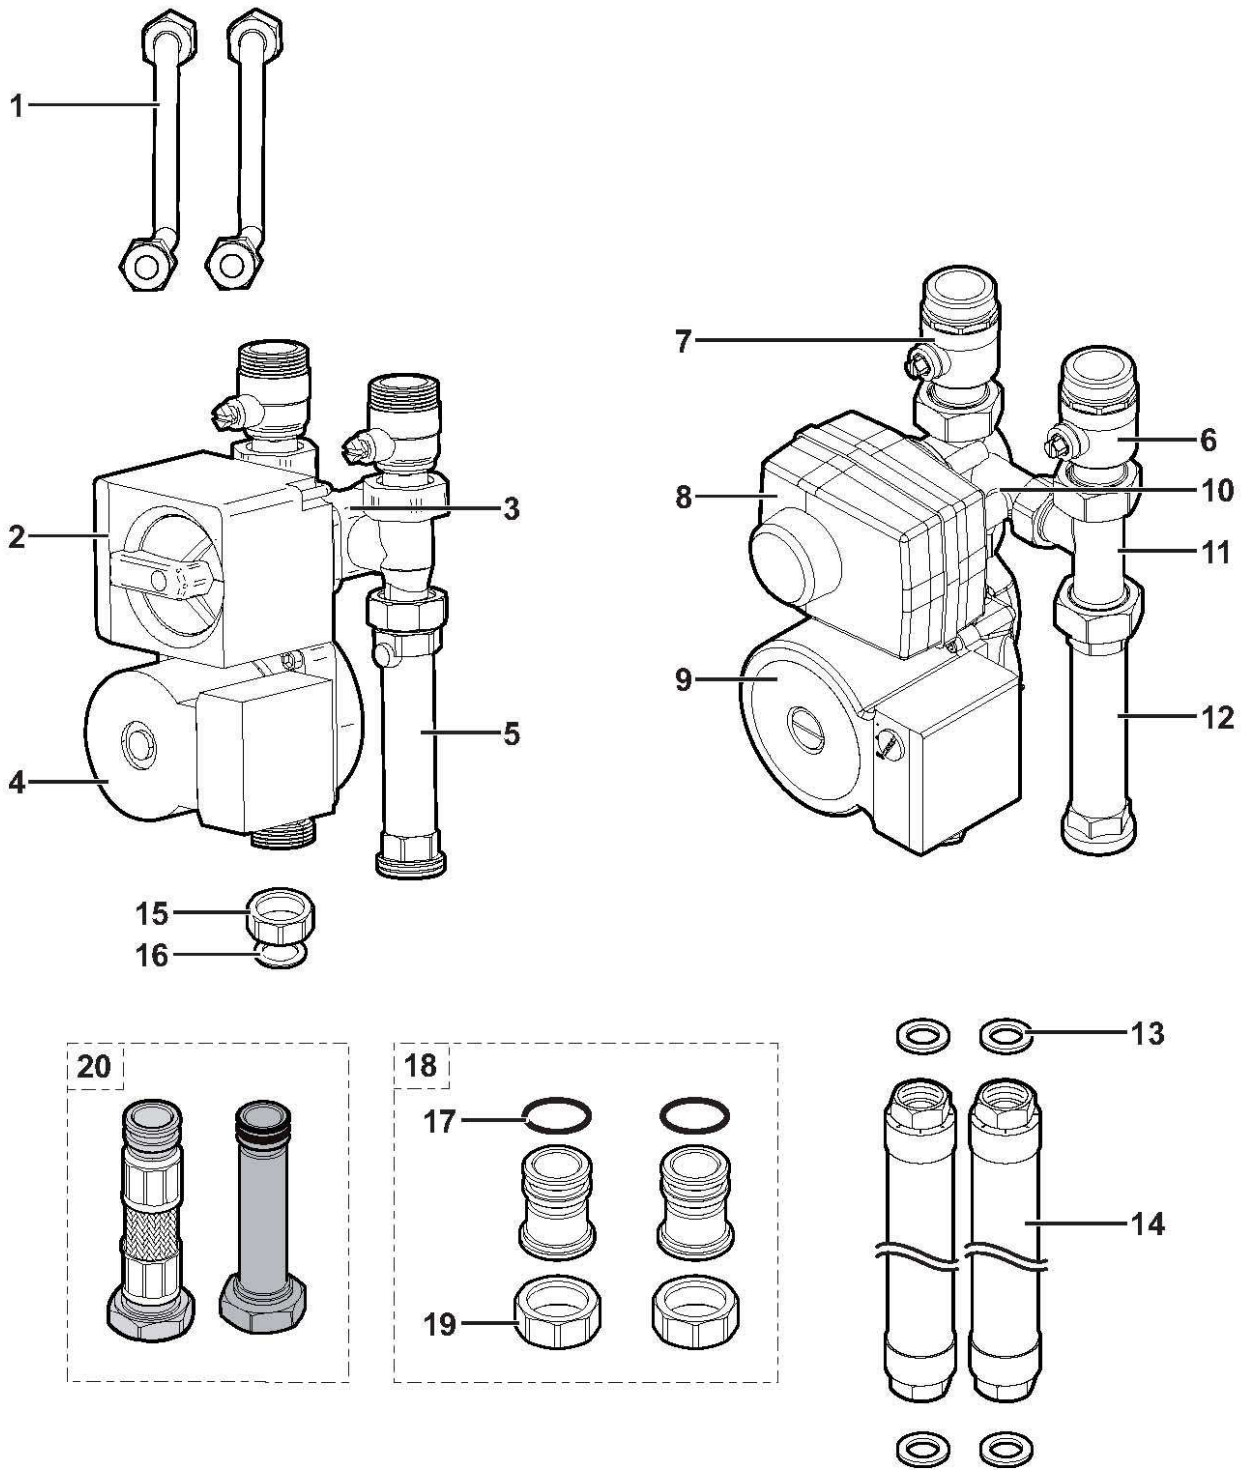

Pièces détachées

Vue Principale

M001633-E

EH 57 - KIT 2EME CIRCUIT

Réf.	Code	Description	Qté	Tarif	Remarques
1	300008600	TUBE RACC APPOINT CHAUDIERE	1	14,80 €	
2	300002996	MOTEUR DE VANNE NR230-00	1	413,00 €	
3	300002995	VANNE 3 VOIES 3/4" 0-50%	1	282,00 €	
4	97930857	CIRCULATEUR WILO RS 15/4	1	200,00 €	
5	300002982	TUBE LAITON 1" LG.130 AVEC CLAPET	1	26,40 €	
6	300019234	ROBINET DEPART 1"	1	33,90 €	
7	300019235	ROBINET RETOUR 1"	1	40,50 €	
8	300019236	MOTEUR VANNE 3V LINEG NR 230-417	1	187,00 €	
9	300019237	CIRCULATEUR WILO RS15/5KU-130MM CABLE	1	188,00 €	
10	300019238	VANNE 3 VOIES	1	67,70 €	
11	300019239	TE DE RACCORDEMENT	1	18,20 €	
12	300019240	TUBE LAITON DROIT	1	21,10 €	
13	95013062	JOINT VERT 30X21X2	1	0,60 €	
14	94994112	FLEXIBLE INOX CALORIFUGE LG.1M	1	44,40 €	
15	300002998	ECROU 3/4"	1	3,90 €	
16	300002981	JOINT EPDM 1/2" 30 X 21 X 2	1	0,45 €	
17	95023311	JOINT TOR 21X3.5 EPDM	1	0,35 €	
18	200011920	RACCORD ADAPTATION MIT/II - MHR (KIT)	1	13,00 €	
19	97558156	ECROU LAITON 1"-Ø27.3	1	1,35 €	
20	200017081	ENSEMBLE TUBE FLEXIBLE V3V	1	40,60 €	

Pièces détachées

Vue Principale

M001343

Accessoires / ballons tampons PAC

Kit séparation circuits hydrauliques EH83

Réf.	Code	Description	Qté	Tarif	Remarques
1	300013326	FLEXIBLE PAW-PZE MF 3/4" LG 700MM	1	37,50 €	
2	300013324	KIT DE RACCORDEMENT VASE EXP GAG/MR20/E	1	105,00 €	
3	300012955	ECHANGEUR A PLAQUE EXL4 30 4207905	1	691,00 €	
4	300013033	CIRCULATEUR UPS 25-70 130 9H	1	134,00 €	
5	300013321	VASE D'EXPANSION 18L 3BAR REF. 7101002	1	155,00 €	
6	200009504	CABLE DEDOUBLEMENT SORTIES POMPES	1	26,20 €	
7	300003360	PRESSE ETOUPE	1	3,40 €	
8	122418	JOINT VERT 30X21X2	1	0,60 €	
9	122410	JOINT VERT 44X32X2	1	0,95 €	
10	125548	RACCORD 2PIECES G1"1/2-R"	1	14,70 €	
11	300015372	ISOLATION CIAT 7169583 POUR ECHANGEUR	1	23,60 €	