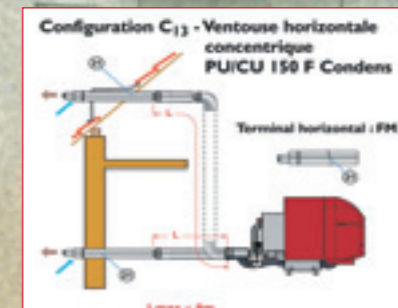

**CERTLI, un choix de vie**

**CERTLI,** Nouveauté  
**GVX 100 CONDENS**  
CHAUDIÈRE GAZ AU SOL  
À CONDENSATION AVEC  
PRÉPARATEUR ECS 130 L  
INTEGRE  
1 modèle de  
6 à 24 kW

La chaudière GVX 100 Condens est équipée  
d'un échangeur en acier inoxydable et d'un tableau  
de commande simplifié.  
Sonde extérieure, thermostat ou régulation  
d'ambiance existent en option.

**CERTLI, un choix de vie**

**CERTLI,** Nouveauté  
**PU-CU 150 F CONDENS**  
CHAUDIÈRES FIOUL  
À CONDENSATION,  
VERSION VENTOUSE  
de 16 à 33 kW

Évacuation des fumées  
par ventouse horizontale,  
longueur maxi 8m  
(Rappel : en version  
cheminée, longueur maxi  
jusqu'à 20 m)