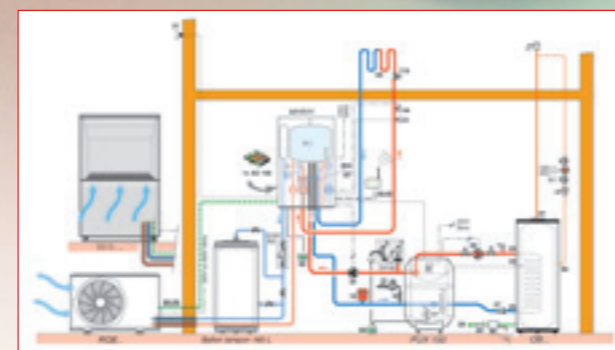

OERTLI, un choix de vie

**OERTLI, Nouveauté**  
**OERTLIPAC ROE-II,**  
POMPE À CHALEUR  
AIR/EAU  
DE 6 À 16 kW

**OERTLIPAC ROE+ Nouveauté**  
**OERTLIPAC ROE+ TH**  
POMPES À CHALEUR  
AIR/EAU DE 11 À 22 kW

Les pompes à chaleur air/eau sont raccordées à un ballon tampon et à un module hydraulique régulé (MHR) intérieur, piloté par une régulation OE-tronic 3. Le MHR existe au choix avec appoint électrique ou avec appoint hydraulique par chaudière.

OERTLI, un choix de vie

**OERTLI, Nouveauté**  
**OERTLIPAC SOLO,**  
POMPE  
À CHALEUR  
SOL/EAU  
DE 7 À 17 kW

**Nouveauté**  
**OERTLIPAC**  
**NAPO**  
POMPES  
À CHALEUR  
EAU/EAU DE  
9 À 22 kW

Les pompes à chaleur sont raccordées à un module hydraulique régulé (MHR) intérieur, piloté par une régulation OE-tronic 3. Le MHR existe au choix avec appoint électrique ou avec appoint hydraulique par chaudière.