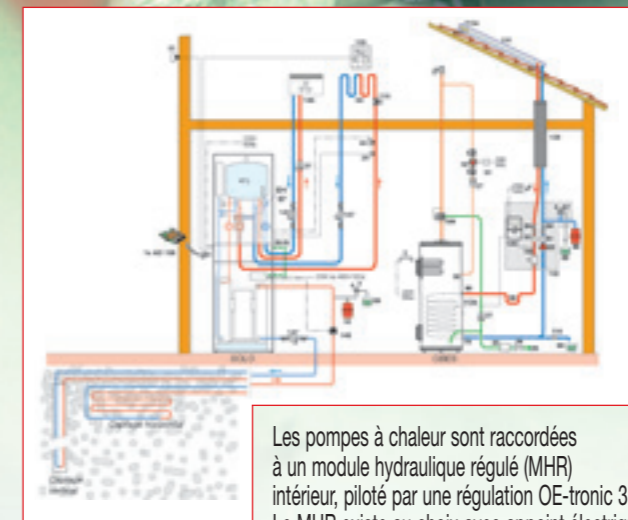

OERTLI, un choix de vie

**OERTLI, Nouveauté**  
**OERTLIPAC ROE-II,**  
POMPE À CHALEUR  
AIR/EAU  
DE 6 À 16 kW

**OERTLIPAC ROE+ Nouveauté**  
**OERTLIPAC ROE+ TH**  
POMPES À CHALEUR  
AIR/EAU DE 11 À 22 kW

Les pompes à chaleur air/eau sont raccordées à un ballon tampon et à un module hydraulique régulé (MHR) intérieur, piloté par une régulation OE-tronic 3. Le MHR existe au choix avec appoint électrique ou avec appoint hydraulique par chaudière.

OERTLI, un choix de vie

**OERTLI, Nouveauté**  
**OERTLIPAC SOLO,**  
POMPE  
À CHALEUR  
SOL/EAU  
DE 7 À 17 kW

**Nouveauté**  
**OERTLIPAC**  
**NAPO**  
POMPES  
À CHALEUR  
EAU/EAU DE  
9 À 22 kW

Les pompes à chaleur sont raccordées à un module hydraulique régulé (MHR) intérieur, piloté par une régulation OE-tronic 3. Le MHR existe au choix avec appoint électrique ou avec appoint hydraulique par chaudière.