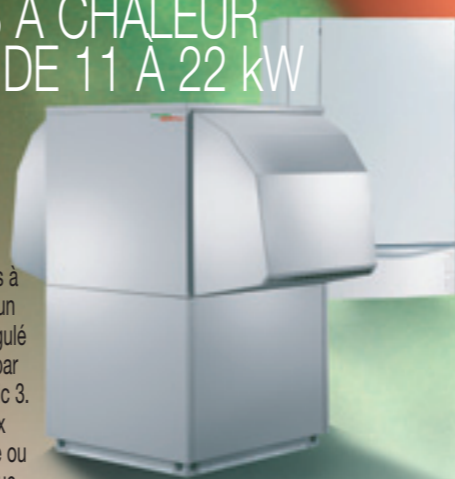

Les pompes à chaleur air/eau sont raccordées à un ballon tampon et à un module hydraulique régulé (MHR) intérieur, piloté par une régulation OE-tronic 3. Le MHR existe au choix avec appoint électrique ou avec appoint hydraulique par chaudière.