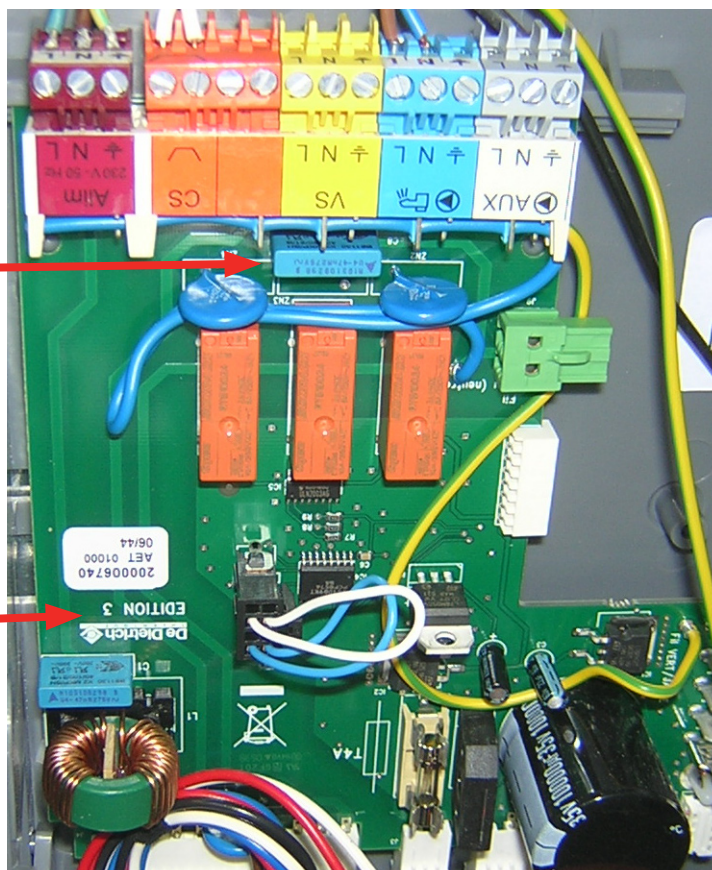

Carte relais pour GVR 140 Condens et GSR 140 P Condens

200006740 (carte relais Eco.NOx + VI vanne d'inversion) pour versions équipées
 Cette carte optimise le fonctionnement en mode ECS. Elle remplace le carte **182330** sur les chaudières GVR 140 Condens depuis novembre 2006.

Récapitulation	200006740 carte édition 3 ou +
GSR 140 P Condens	dès début de fabrication
GSR 140 P Condens + OBD 150	dès début de fabrication
GVR 140 Condens	depuis 15/11/2006

Nouveau composant
 sur 200006740

Edition 3

Relais-Platine für GVR 140 Condens und GSR 140 P Condens

200006740 (Relais-Platine Eco.NOx + VI Umschaltventil) für ausgestattete Ausführungen.
 Diese Platine optimiert den Betrieb im WWE-Modus. Sie ersetzt die Platine **182330** auf
 den Kesseln GVR 140 Condens seit November 2006.