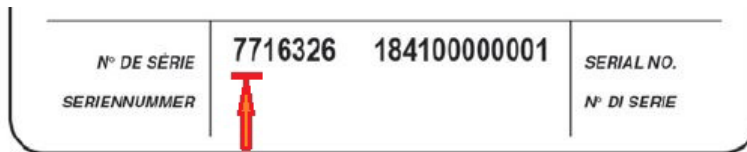

Poêles à pellets OMPA Configuration et appairage de la radiocommande

JS

N° ITOE0249-fr

04/04/2022

1. Objet : radiocommandes livrées non configurées

La radiocommande livrée en **pièces de rechange** nécessite, une configuration et un appairage à effectuer sur place, avec le poêle associé.

Un feuillet explicatif réf. **7816754** ([lien vers le feuillet](#)) est livré avec la radiocommande.

Les éléments suivants sont également nécessaires :

- Relever le **type** et la **puissance** du poêle OMPA : pour cela, se référer à la plaquette signalétique à l'arrière du poêle :

N° de série :

- 76... : Gamme Rondalis/OMPA
- 77... : Gamme Rondalis2/OMPA -2018

- Télécharger et copier sur la clé **USB** (livrée avec la radiocommande) les **3 fichiers** nécessaires à la configuration, correspondants à votre type de poêle : se référer au feuillet explicatif.

- **Rondalis 6 kW / OMPA 6 / MPA 6 (n° de série 76...)**
  - 20170223_potenza_6kw_025.enc
  - 20170421_R030_palmare_oem_026.enc
  - image.enc
- **Rondalis 9 kW / OMPA 9 / MPA 9 (n° de série 76...)**
  - 20170223_potenza_9kw_025.enc
  - 20170421_R030_palmare_oem_026.enc
  - image.enc
- **Rondalis2 6 kW (2018) / OMPA 6 / MPA 6 (n° de série 77...)**
  - 20181130_potenza_6kw_2_027.enc
  - 20181130_R030_palmare_oem_027.enc
  - image.enc
- **Rondalis2 9 kW (2018) / OMPA 9 / MPA 9 (n° de série 77...)**
  - 20181130_potenza_9kw_2_027.enc
  - 20181130_R030_palmare_oem_027.enc
  - image.enc