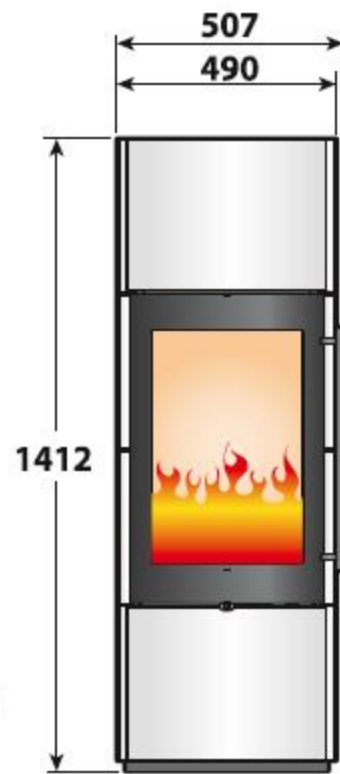

OPBR 5CN, 5CB ET 5CR

OE_PAB_Q0012

OE_PAB_Q0014a

OE_PAB_Q0013

① Raccordement fumées Ø 150 mm

② Orifice pour sortie buse de fumée par le dessus ou par l'arrière