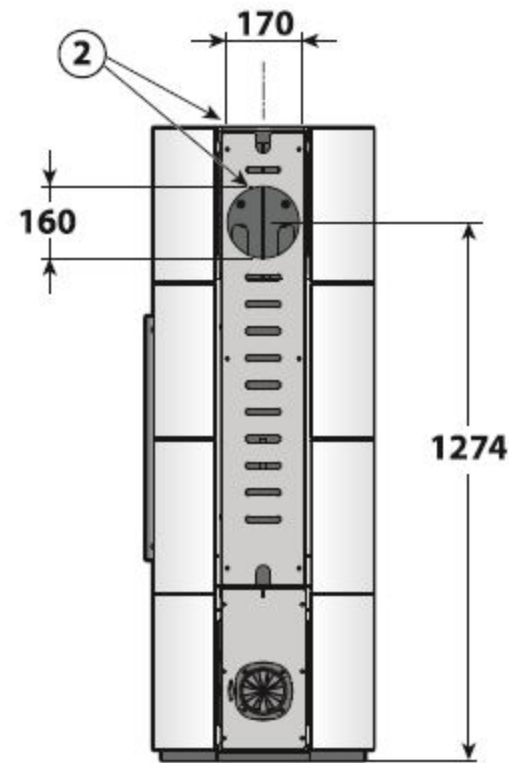

OPBR 5CN, 5CB ET 5CR

OE_PAB_Q0012

OE_PAB_Q0014a

OE_PAB_Q0013

① Raccordement fumées Ø 150 mm

② Orifice pour sortie buse de fumée par le dessus ou par l'arrière