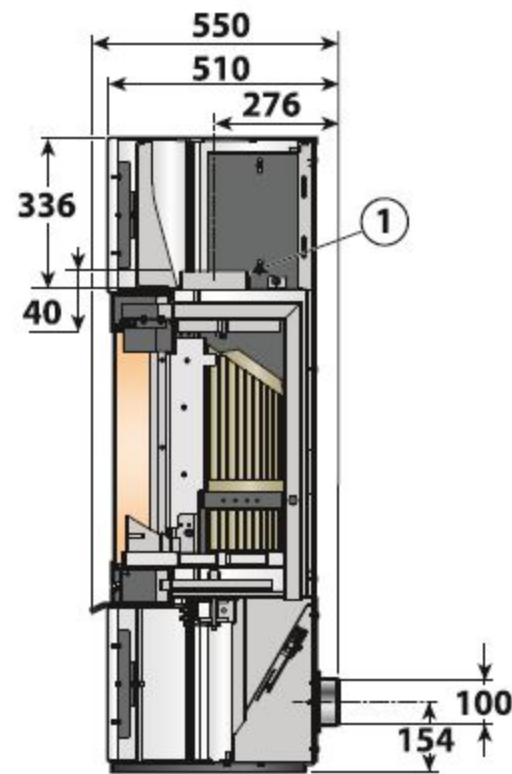

OPBR 5CN, 5CB ET 5CR

OE_PAB_Q0012

OE_PAB_Q0014a

OE_PAB_Q0013

① Raccordement fumées Ø 150 mm

② Orifice pour sortie buse de fumée par le dessus ou par l'arrière