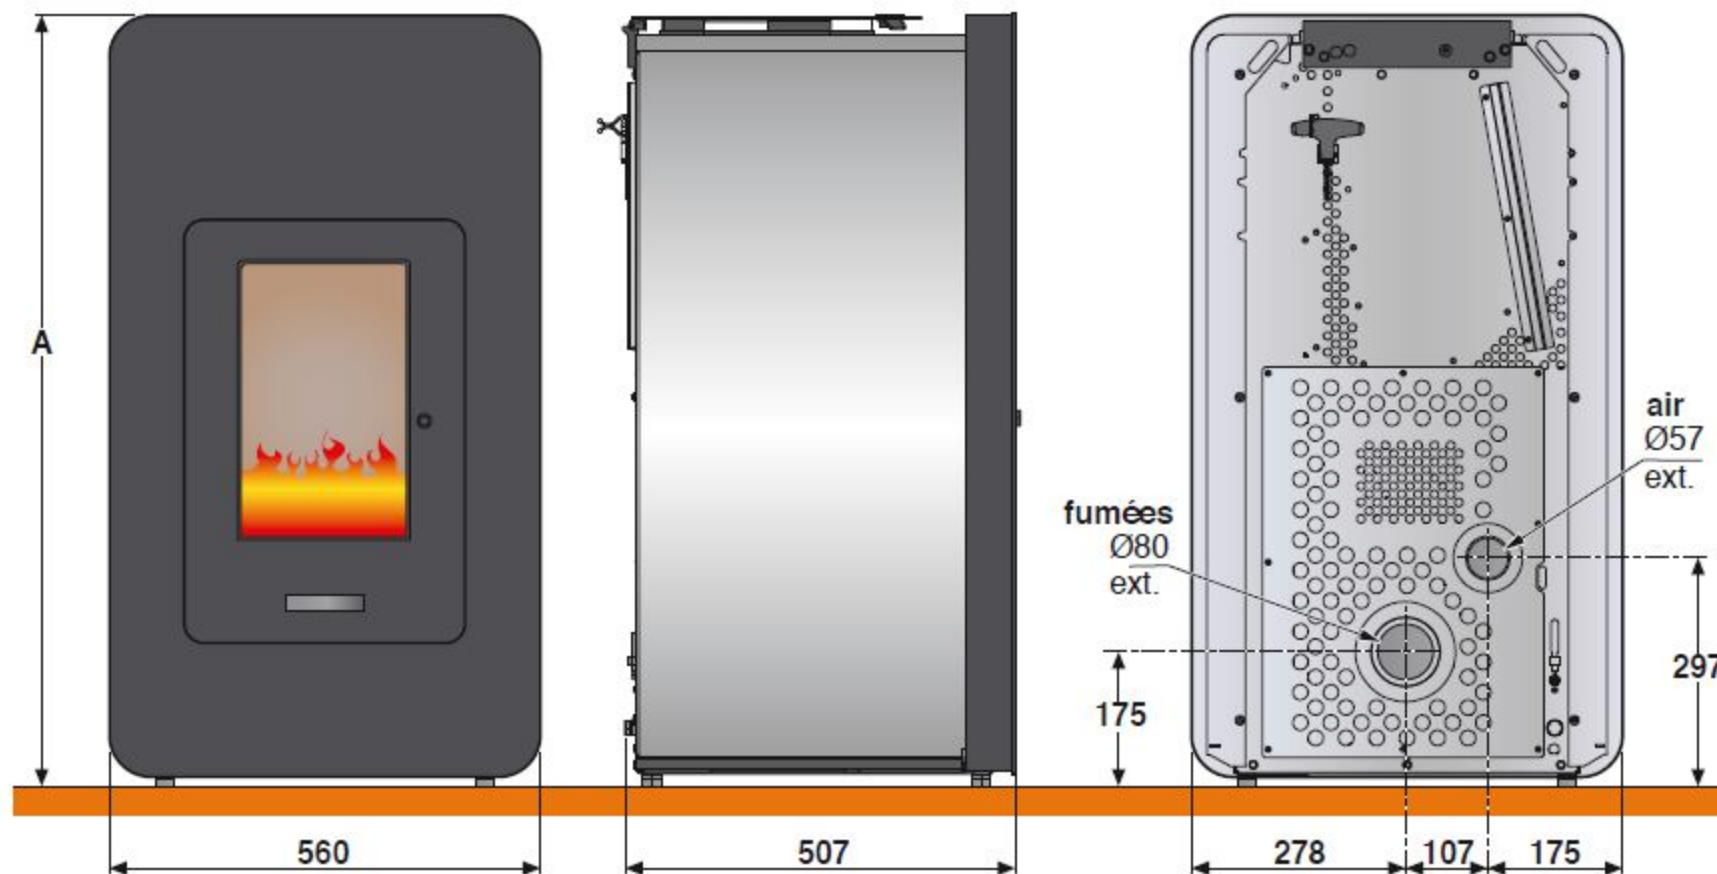

Info produit

Modulation de 25 à 100 %
Spécifique pour les installations
RT2012

OE_PAP_Q0029

OPPA 8 V

OE_PAP_Q0030

OPPA 8 PVI

OE_PAP_Q0031

OPPA 8 GVI

PAP_F0054

VUE DE DESSUS

DIMENSIONS OPPA 8...

Type	Encombrement (en mm)
	A
OPPA 8 V	1006
OPPA 8 PVI	1006
OPPA 8 GVI	1208