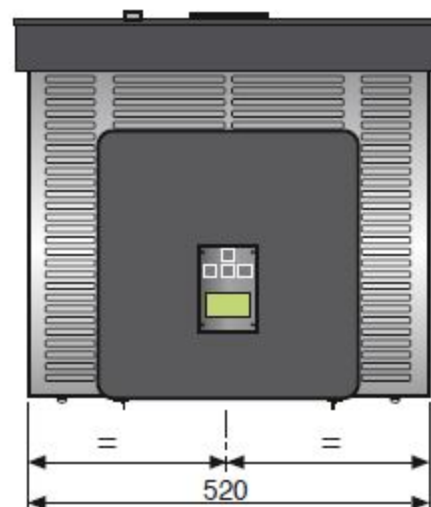

Info produit

Modulation de 25 à 100 %
Spécifique pour les installations
RT2012

OE_PAP_Q0029

OPPA 8 V

OE_PAP_Q0030

OPPA 8 PVI

OE_PAP_Q0031

OPPA 8 GVI

PAP_F0054

VUE DE DESSUS

DIMENSIONS OPPA 8...

Type	Encombrement (en mm)
	A
OPPA 8 V	1006
OPPA 8 PVI	1006
OPPA 8 GVI	1208