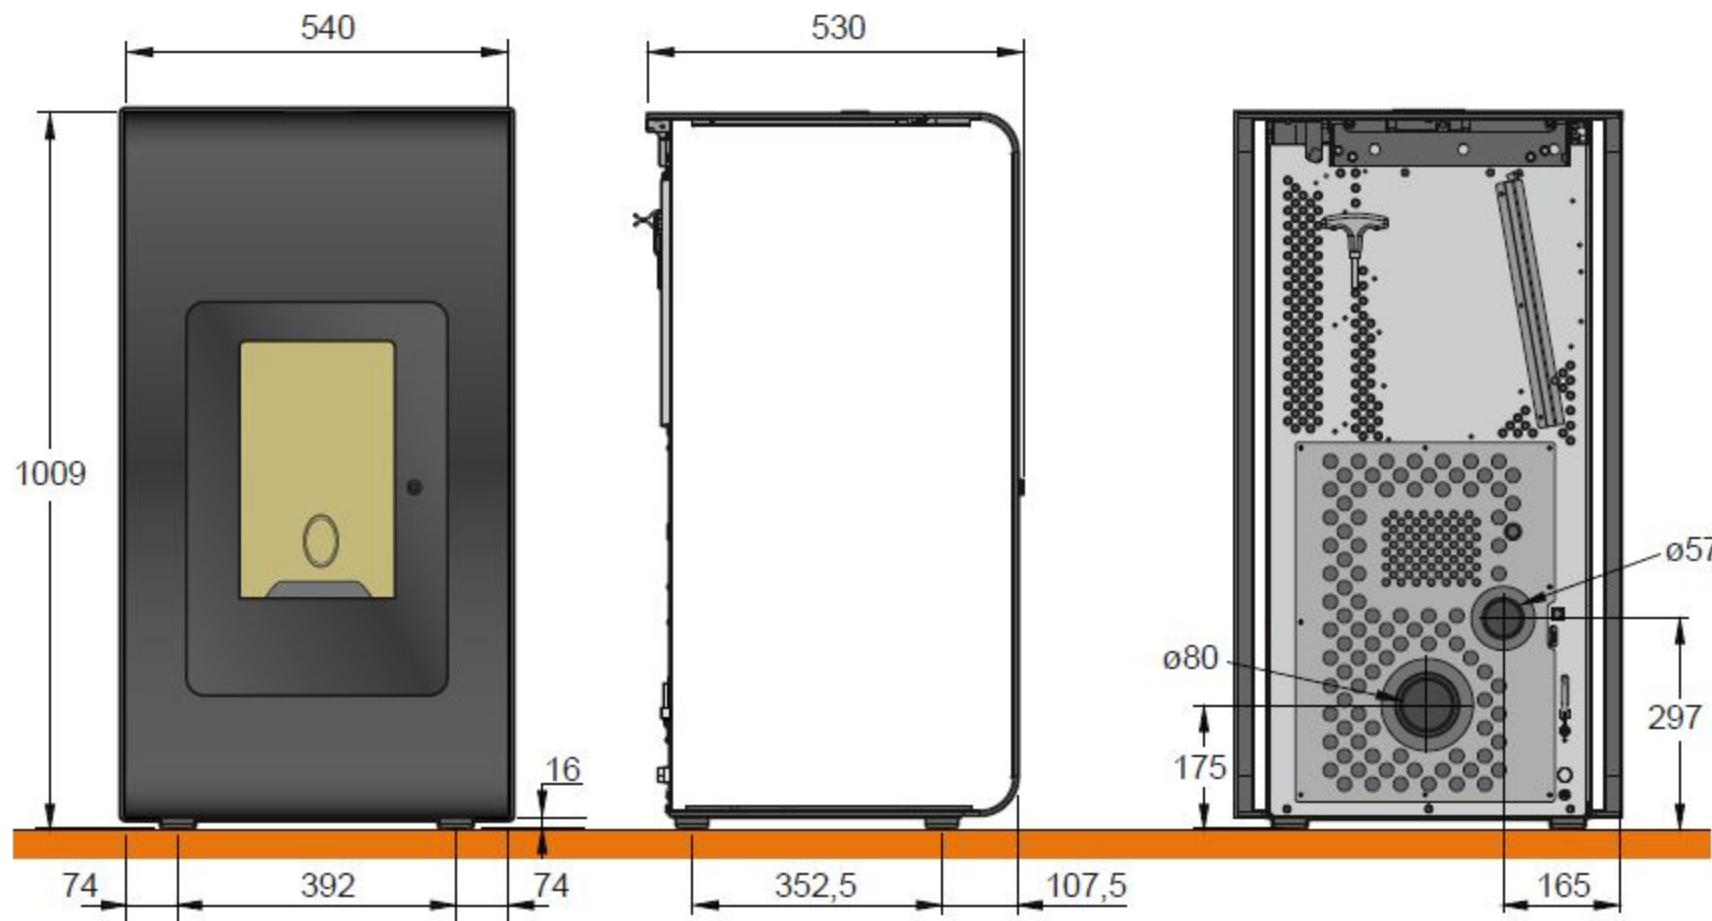

Étanche pour des installations RT2012  
Modulation de 25 à 100 %  
Produit connecté

OE\_PAP\_Q0067

OPPA 8 CSB  
(blanc)

OE\_PAP\_Q0066

OPPA 8 CSP  
(beige nacré)

OE\_PAP\_Q0064

OPPA 8 CSG  
(gris)

OE\_PAP\_Q0063

OPPA 8 CSN  
(noir)

OE\_PAP\_Q0066

OPPA 8 CSI  
(inox brossé)

Disponibilité  
des versions  
en peinture  
à confirmer

(Modèle représenté : OPPO 8 CS ...)

PAP\_Q0075

PAP\_F0058A