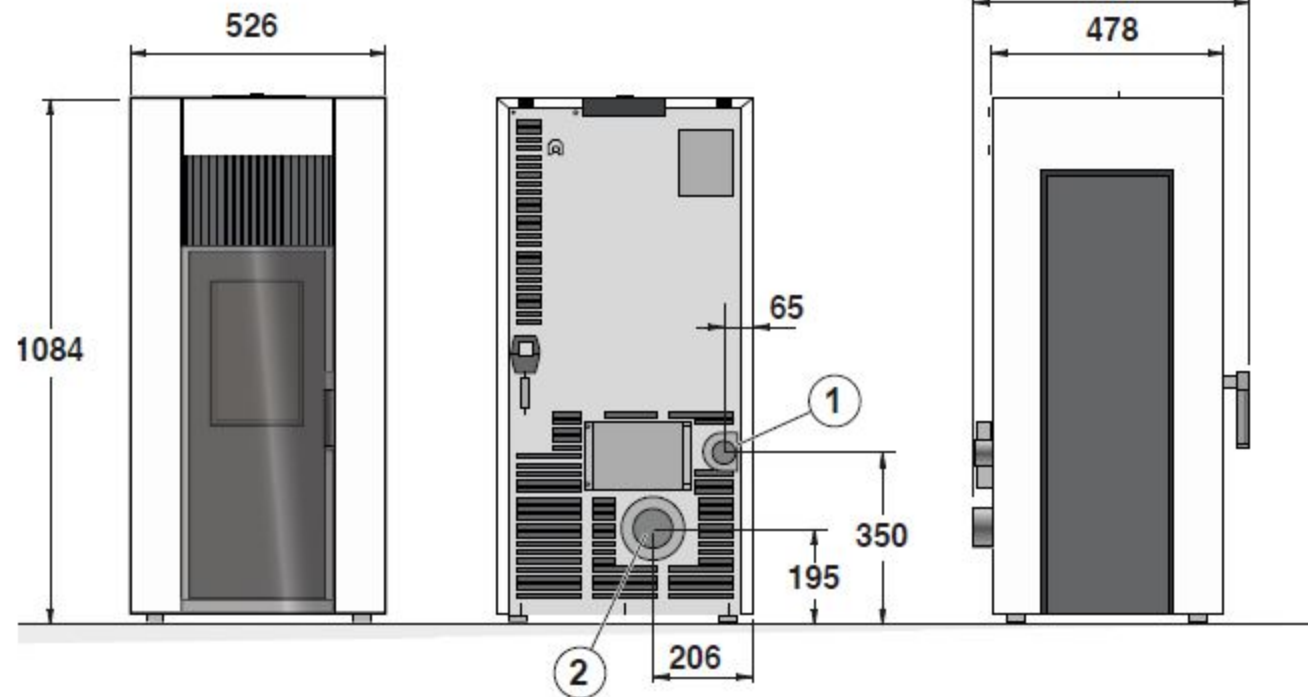

OE_PAP_Q0086

OPQA 7 PB
(blanc)

OE_PAP_Q0085

OPQA 7 PG
(gris métallisé)

OE_PAP_Q0087

OPQA 7 PC
(brun cuivré)

- 1 Raccordement air/fumées Ø 80 mm
- 2 Entrée d'air de combustion Ø 50 mm

(Modèle représenté : OPQA 7 PB)