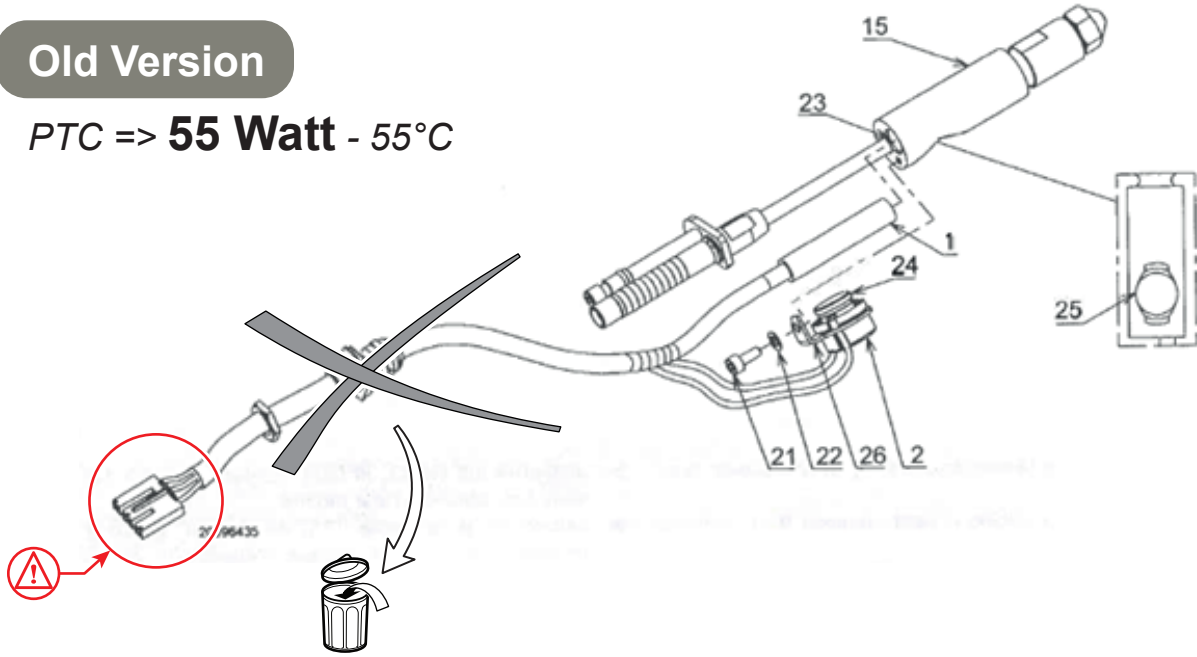

Ce nouveau réchauffeur **25 W** se monte avec un faisceau de raccordement spécifique fourni avec le réchauffeur en pièces de rechange. Un feuillet explicatif (ci-joint en annexe) accompagne également le nouveau réchauffeur.

Le nouveau réchauffeur **25 W** est disponible au Centre Pièces de Rechange sous la référence **7724742**.

Référence	Description	
7724742	Rep. 16 : Réchauffeur 25 W	

Old Version

PTC => **55 Watt** - 55°C